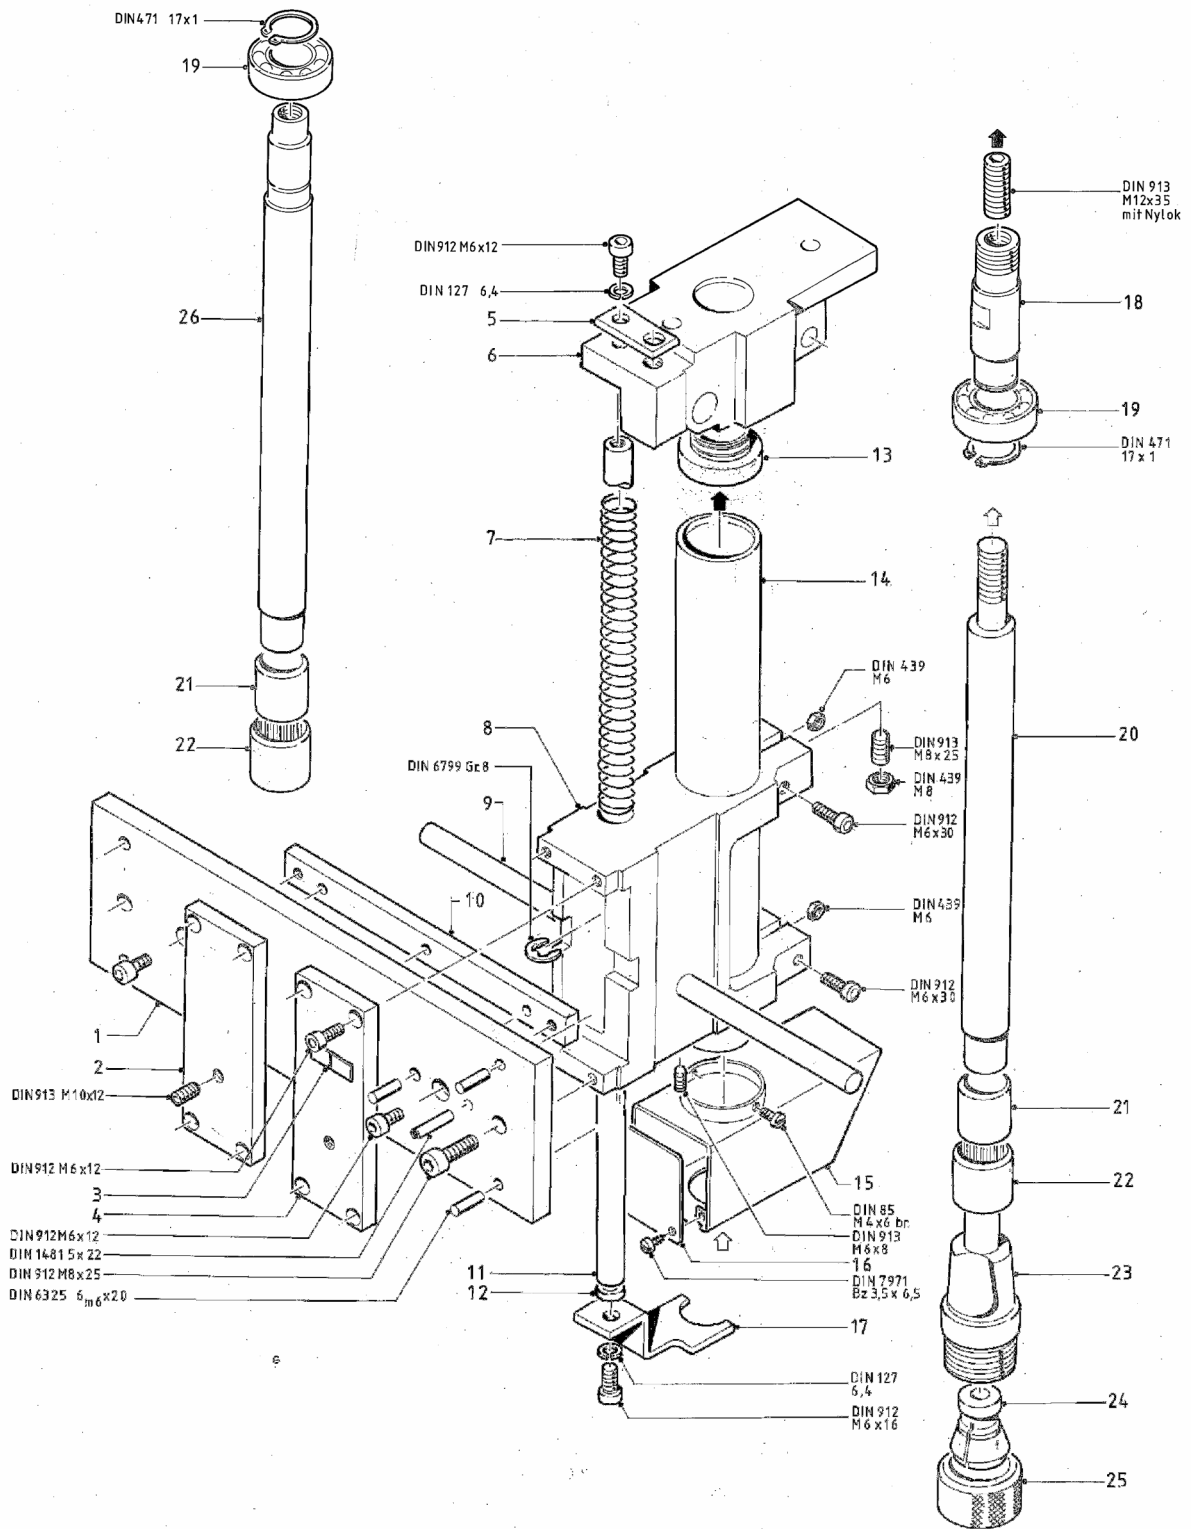

ERSATZTEILLISTE / PARTS BOOK

CITOBORMA 280/280B

1	1937946	Terodem-Dämpfplatte
3	1950603	Schalter
4	1950604	Erdungsklemme
5	1950605	Anschlußscheibe
6	1932075	Frontblech 280
7	1950633	Ku.Rändelschraube M4x15
8	1950619	Typenschild CB 280
9	1932070	Trägerplatte
10	1912167	Alu-Skala 137x16
11	1932088	Skalenblende 280
12	1932197	Sternschraube 280
13	1932141	Rinnenlager 280
14	1932128	Spänerinne 280
15	1912185	Zugfeder
16	1932062	Spannplatte
17	1932073	Anschlagwinkel
19	1937497	Hebelstange
20	1932017	Seitenplatte rechts
21	1932045	Paßschraube
22	1932060	Hebelachse 280
23	1932187	Lagerrohr 280
25	1932046	Justierschraube
26	1932047	Standschraube
27	1912182	Gummifuß
28	1932077	Haubenblech 280
29	1950302	Überstromschalter 220V 3.0 A
29a	1950613	Überstromschalter 240V 6.0 A
30	9950215	Druckschraube 22011
31	3950416	Netzkabel 1 Ph
31a	1932183	Motorkabel 3 Ph
31b	9950252	CEE-Stecker 16A
33	1950007	Spänekasten
34	1932053	Lagerwinkel
35	1932051	Klinke
36	1932052	Klinkenlager
37	1932050	Auslösestange
38	1915999	Kegelfeder
39	1932044	Auslöseklinke
40	1950757	HG-Schalter
41		DIN913 M14x55 Gewindestift

1		1950600	Zahnriemen
2		1932065	Führungsring
3		1932019	Motorplatte
5		1912014	Zahnrad
6		1932080	Anschlagstange
7		1932038	Lochblech
8		1932129	Paßschraube 280
9		1932031	Bolzenlasche
10		1932059	Hebellasche 280
11		1912012	Zahnscheibe
12		1932010	Zahnritzel für 3-Ph Motor
14		1932066	Abstandplatte
15		1932084	Kopflager
16		1932061	Führungsstange
17		1932013	Zahnrad 280
19		1932028	Hebellasche 280
21		1912090	Motor 3 Ph 220/380 V 50 HZ
21a		1912015	1 Ph. 220 V 50 HZ
21b		1912016	1 Ph. 240 V 50 HZ
21c		1912190	3 Ph. 240/415 V
22		1912170	Zugfeder
23		1912027	Stellring
24		1932060	Hebellasche 280
25		1912292	Bordscheibe