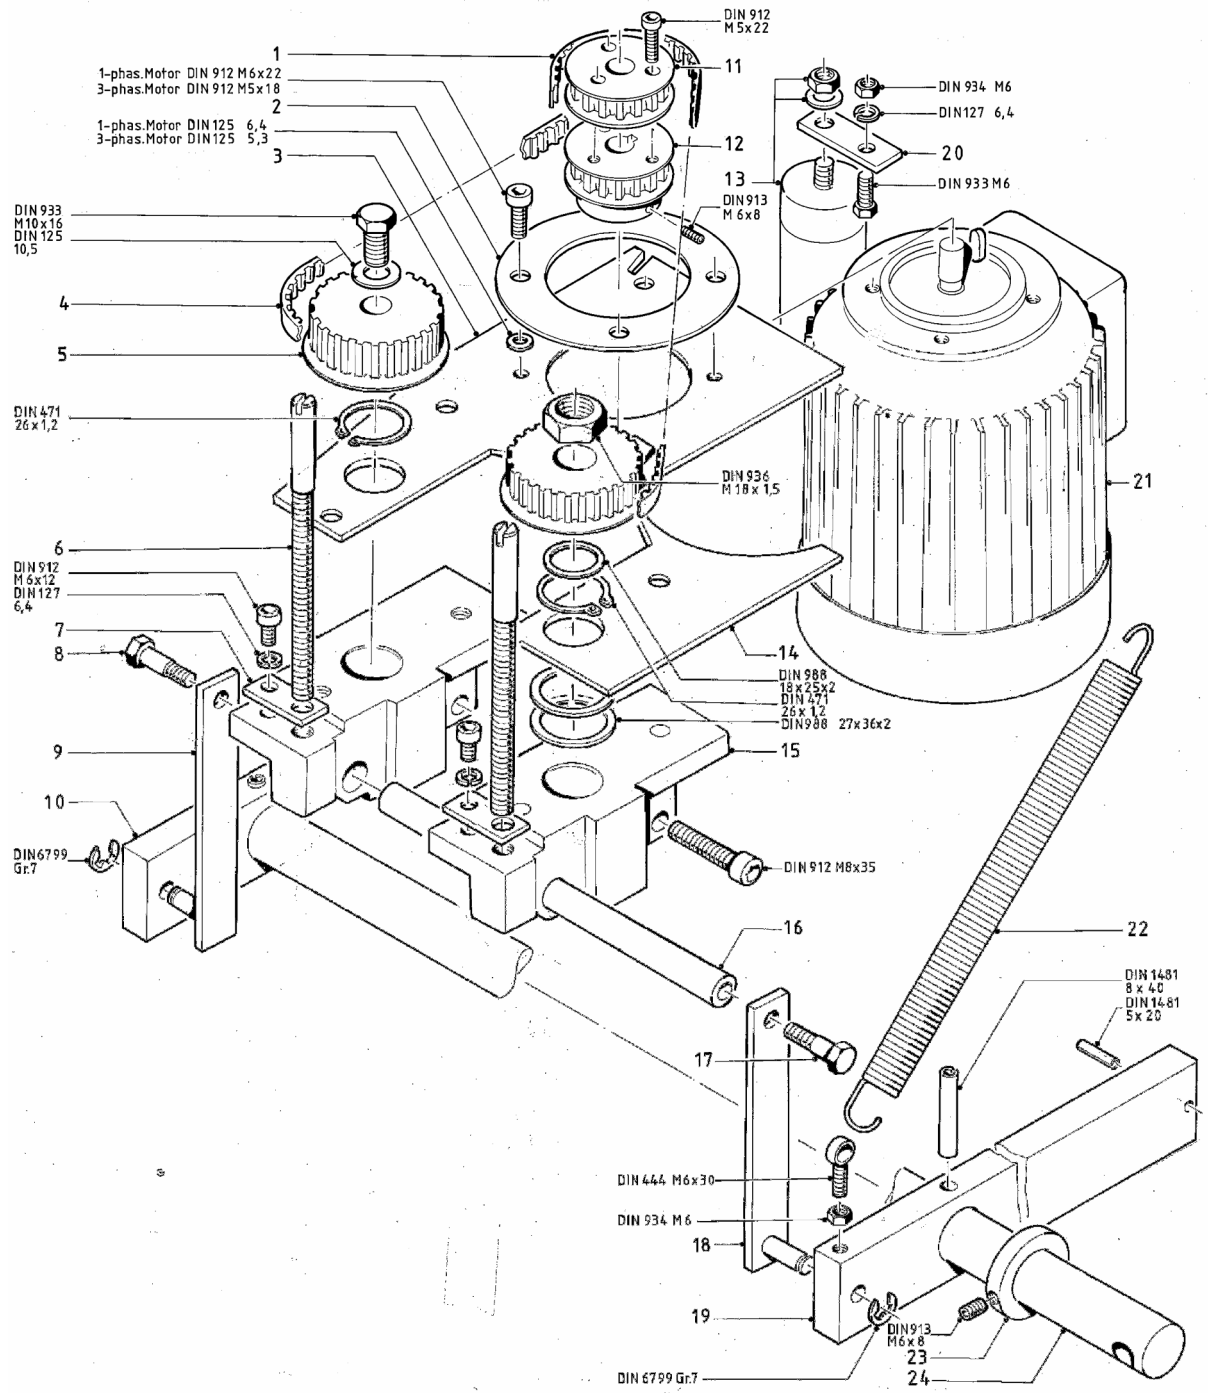

ERSATZTEILLISTE / PARTS BOOK

CITOBORMA 280/280B

1	1937946	Terodem-Dämpfplatte
3	1950603	Schalter
4	1950604	Erdungsklemme
5	1950605	Anschlußscheibe
6	1932075	Frontblech 280
7	1950633	Ku.Rändelschraube M4x15
8	1950619	Typenschild CB 280
9	1932070	Trägerplatte
10	1912167	Alu-Skala 137x16
11	1932088	Skalenblende 280
12	1932197	Sternschraube 280
13	1932141	Rinnenlager 280
14	1932128	Spänerinne 280
15	1912185	Zugfeder
16	1932062	Spannplatte
17	1932073	Anschlagwinkel
19	1937497	Hebelstange
20	1932017	Seitenplatte rechts
21	1932045	Paßschraube
22	1932060	Hebelachse 280
23	1932187	Lagerrohr 280
25	1932046	Justierschraube
26	1932047	Standschraube
27	1912182	Gummifuß
28	1932077	Haubenblech 280
29	1950302	Überstromschalter 220V 3.0 A
29a	1950613	Überstromschalter 240V 6.0 A
30	9950215	Druckschraube 22011
31	3950416	Netzkabel 1 Ph
31a	1932183	Motorkabel 3 Ph
31b	9950252	CEE-Stecker 16A
33	1950007	Spänekasten
34	1932053	Lagerwinkel
35	1932051	Klinke
36	1932052	Klinkenlager
37	1932050	Auslösestange
38	1915999	Kegelfeder
39	1932044	Auslöseklinke
40	1950757	HG-Schalter
41		DIN913 M14x55 Gewindestift

1		1950600	Zahnriemen
2		1932065	Führungsring
3		1932019	Motorplatte
5		1912014	Zahnrad
6		1932080	Anschlagstange
7		1932038	Lochblech
8		1932129	Paßschraube 280
9		1932031	Bolzenlasche
10		1932059	Hebellasche 280
11		1912012	Zahnscheibe
12		1932010	Zahnritzel für 3-Ph Motor
14		1932066	Abstandplatte
15		1932084	Kopflager
16		1932061	Führungsstange
17		1932013	Zahnrad 280
19		1932028	Hebellasche 280
21		1912090	Motor 3 Ph 220/380 V 50 HZ
21a		1912015	1 Ph. 220 V 50 HZ
21b		1912016	1 Ph. 240 V 50 HZ
21c		1912190	3 Ph. 240/415 V
22		1912170	Zugfeder
23		1912027	Stellring
24		1932060	Hebellasche 280
25		1912292	Bordscheibe