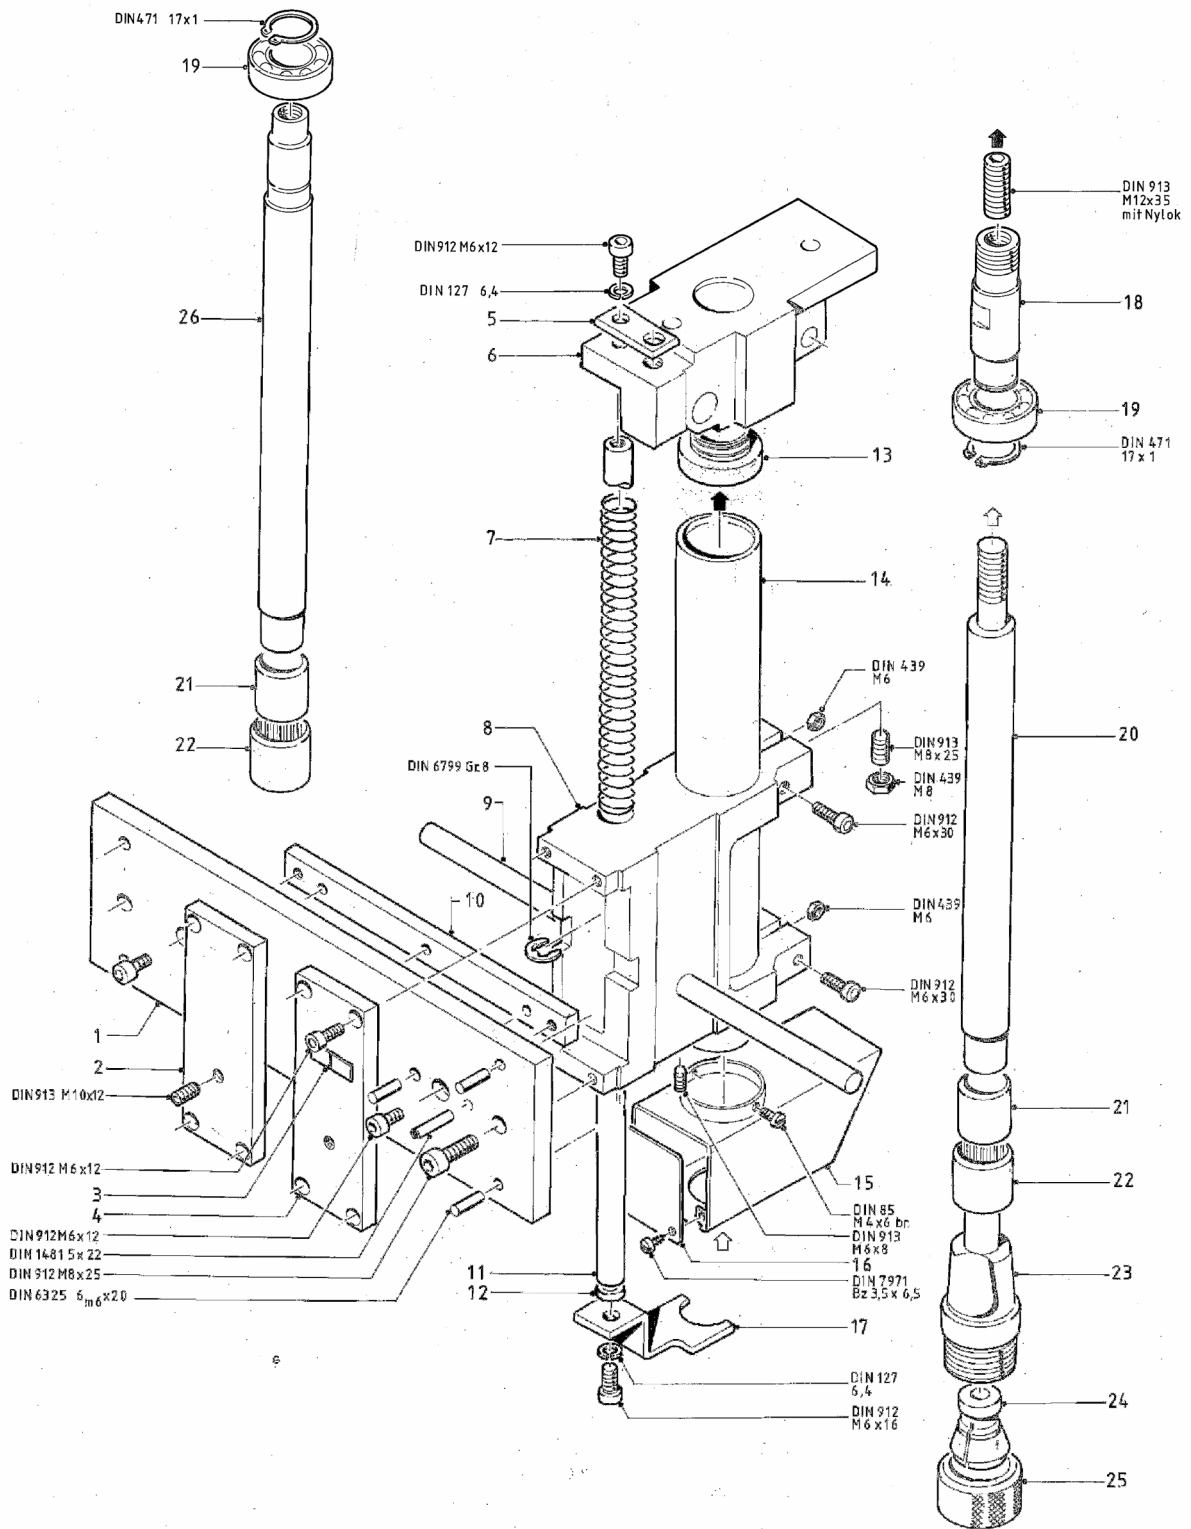

**ERSATZTEILLISTE / PARTS BOOK**

**CITOBORMA 280/280B**

1	1937946	Terodem-Dämpfplatte
3	1950603	Schalter
4	1950604	Erdungsklemme
5	1950605	Anschlußscheibe
6	1932075	Frontblech 280
7	1950633	Ku.Rändelschraube M4x15
8	1950619	Typenschild CB 280
9	1932070	Trägerplatte
10	1912167	Alu-Skala 137x16
11	1932088	Skalenblende 280
12	1932197	Sternschraube 280
13	1932141	Rinnenlager 280
14	1932128	Spänerinne 280
15	1912185	Zugfeder
16	1932062	Spannplatte
17	1932073	Anschlagwinkel
19	1937497	Hebelstange
20	1932017	Seitenplatte rechts
21	1932045	Paßschraube
22	1932060	Hebelachse 280
23	1932187	Lagerrohr 280
25	1932046	Justierschraube
26	1932047	Standschraube
27	1912182	Gummifuß
28	1932077	Haubenblech 280
29	1950302	Überstromschalter 220V 3.0 A
29a	1950613	Überstromschalter 240V 6.0 A
30	9950215	Druckschraube 22011
31	3950416	Netzkabel 1 Ph
31a	1932183	Motorkabel 3 Ph
31b	9950252	CEE-Stecker 16A
33	1950007	Spänekasten
34	1932053	Lagerwinkel
35	1932051	Klinke
36	1932052	Klinkenlager
37	1932050	Auslösestange
38	1915999	Kegelfeder
39	1932044	Auslöseklinke
40	1950757	HG-Schalter
41		DIN913 M14x55 Gewindestift

1		1950600	Zahnriemen
2		1932065	Führungsring
3		1932019	Motorplatte
5		1912014	Zahnrad
6		1932080	Anschlagstange
7		1932038	Lochblech
8		1932129	Paßschraube 280
9		1932031	Bolzenlasche
10		1932059	Hebellasche 280
11		1912012	Zahnscheibe
12		1932010	Zahnritzel für 3-Ph Motor
14		1932066	Abstandplatte
15		1932084	Kopflager
16		1932061	Führungsstange
17		1932013	Zahnrad 280
19		1932028	Hebellasche 280
21		1912090	Motor 3 Ph 220/380 V 50 HZ
21a		1912015	1 Ph. 220 V 50 HZ
21b		1912016	1 Ph. 240 V 50 HZ
21c		1912190	3 Ph. 240/415 V
22		1912170	Zugfeder
23		1912027	Stellring
24		1932060	Hebellasche 280
25		1912292	Bordscheibe