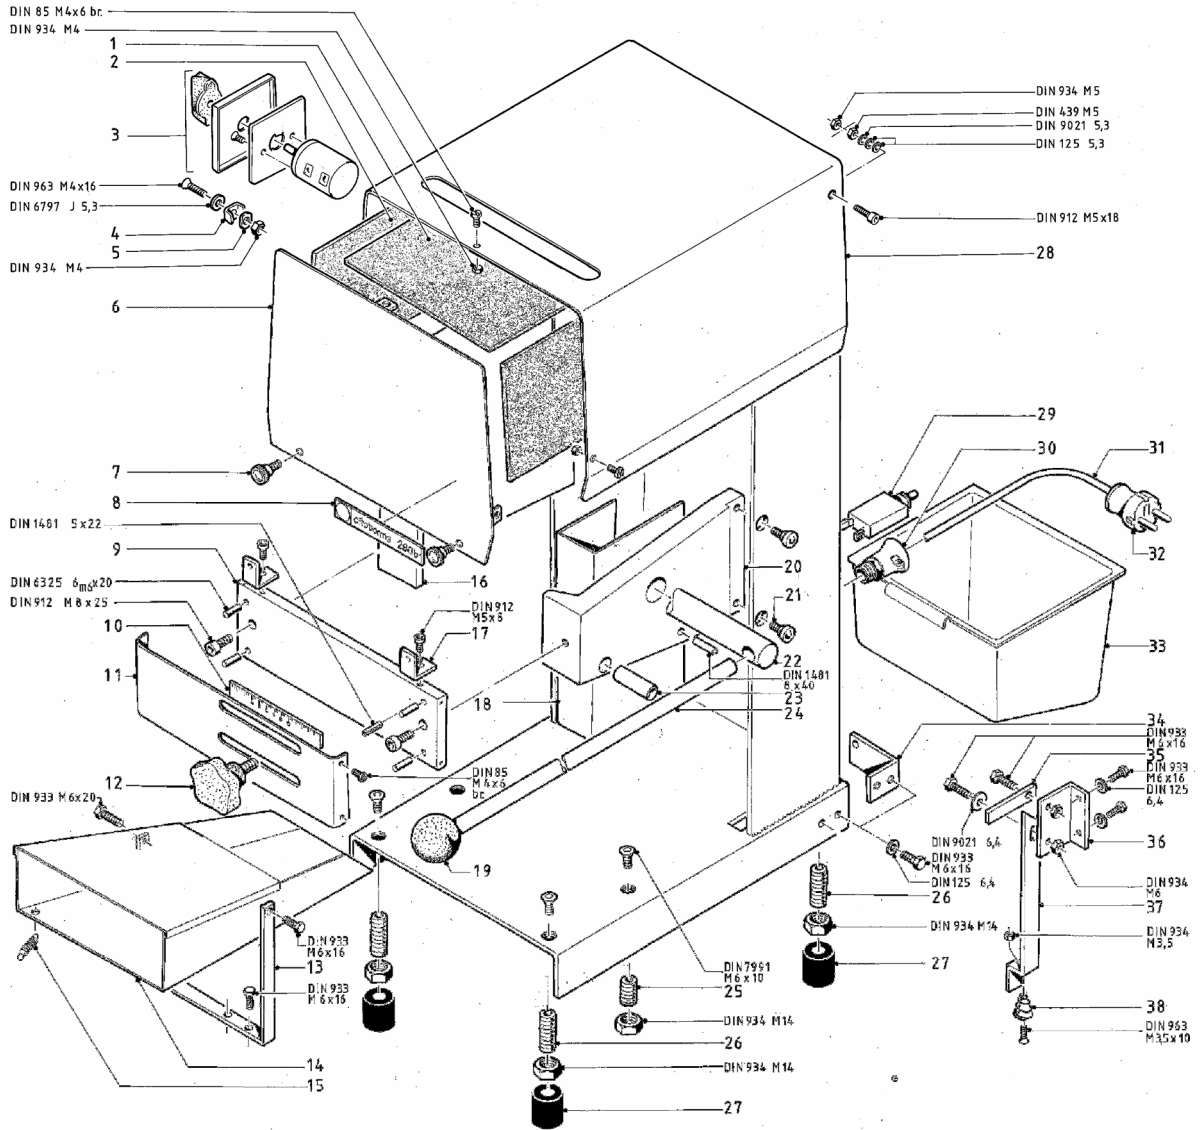

ERSATZTEILLISTE / PARTS BOOK

CITOBORMA 280/280B

1	1937946	Terodem-Dämpfplatte
3	1950603	Schalter
4	1950604	Erdungsklemme
5	1950605	Anschlußscheibe
6	1932075	Frontblech 280
7	1950633	Ku.Rändelschraube M4x15
8	1950619	Typenschild CB 280
9	1932070	Trägerplatte
10	1912167	Alu-Skala 137x16
11	1932088	Skalenblende 280
12	1932197	Sternschraube 280
13	1932141	Rinnenlager 280
14	1932128	Spänerinne 280
15	1912185	Zugfeder
16	1932062	Spannplatte
17	1932073	Anschlagwinkel
19	1937497	Hebelstange
20	1932017	Seitenplatte rechts
21	1932045	Paßschraube
22	1932060	Hebelachse 280
23	1932187	Lagerrohr 280
25	1932046	Justierschraube
26	1932047	Standschraube
27	1912182	Gummifuß
28	1932077	Haubenblech 280
29	1950302	Überstromschalter 220V 3.0 A
29a	1950613	Überstromschalter 240V 6.0 A
30	9950215	Druckschraube 22011
31	3950416	Netzkabel 1 Ph
31a	1932183	Motorkabel 3 Ph
31b	9950252	CEE-Stecker 16A
33	1950007	Spänekasten
34	1932053	Lagerwinkel
35	1932051	Klinke
36	1932052	Klinkenlager
37	1932050	Auslösestange
38	1915999	Kegelfeder
39	1932044	Auslöseklinke
40	1950757	HG-Schalter
41		DIN913 M14x55 Gewindestift

1		1950600	Zahnriemen
2		1932065	Führungsring
3		1932019	Motorplatte
5		1912014	Zahnrad
6		1932080	Anschlagstange
7		1932038	Lochblech
8		1932129	Paßschraube 280
9		1932031	Bolzenlasche
10		1932059	Hebellasche 280
11		1912012	Zahnscheibe
12		1932010	Zahnritzel für 3-Ph Motor
14		1932066	Abstandplatte
15		1932084	Kopflager
16		1932061	Führungsstange
17		1932013	Zahnrad 280
19		1932028	Hebellasche 280
21		1912090	Motor 3 Ph 220/380 V 50 HZ
21a		1912015	1 Ph. 220 V 50 HZ
21b		1912016	1 Ph. 240 V 50 HZ
21c		1912190	3 Ph. 240/415 V
22		1912170	Zugfeder
23		1912027	Stellring
24		1932060	Hebellasche 280
25		1912292	Bordscheibe