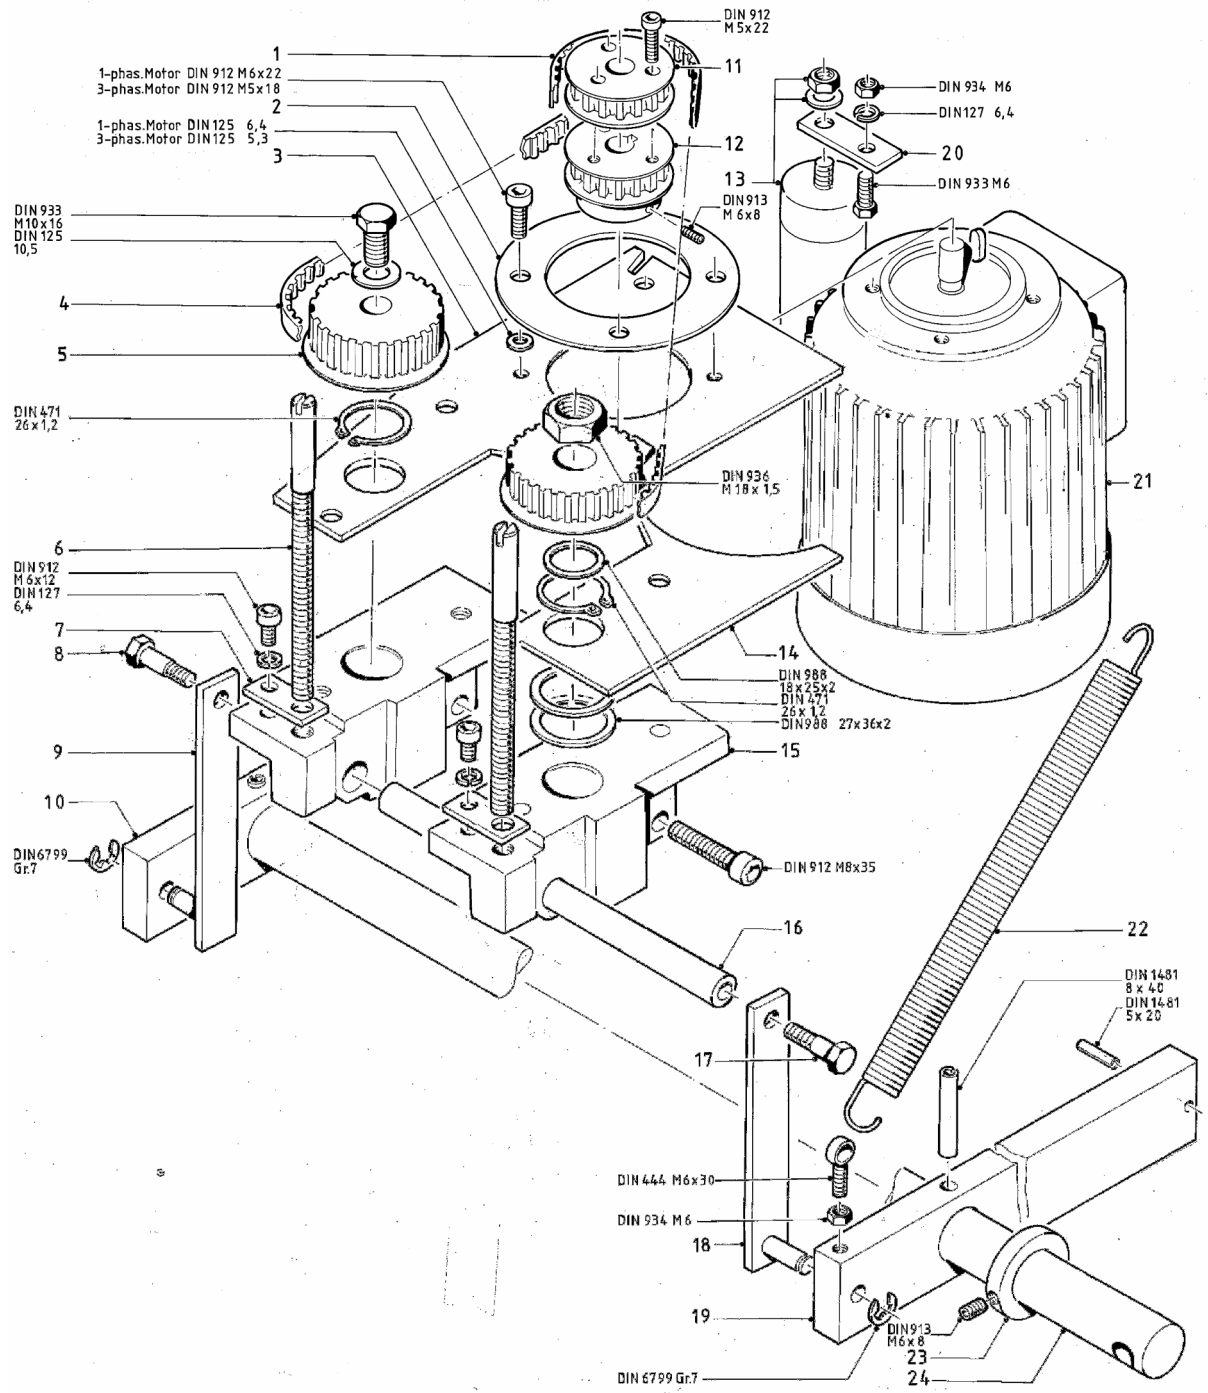

**ERSATZTEILLISTE / PARTS BOOK**

**CITOBORMA 280/280B**

1	1937946	Terodem-Dämpfplatte
3	1950603	Schalter
4	1950604	Erdungsklemme
5	1950605	Anschlußscheibe
6	1932075	Frontblech 280
7	1950633	Ku.Rändelschraube M4x15
8	1950619	Typenschild CB 280
9	1932070	Trägerplatte
10	1912167	Alu-Skala 137x16
11	1932088	Skalenblende 280
12	1932197	Sternschraube 280
13	1932141	Rinnenlager 280
14	1932128	Spänerinne 280
15	1912185	Zugfeder
16	1932062	Spannplatte
17	1932073	Anschlagwinkel
19	1937497	Hebelstange
20	1932017	Seitenplatte rechts
21	1932045	Paßschraube
22	1932060	Hebelachse 280
23	1932187	Lagerrohr 280
25	1932046	Justierschraube
26	1932047	Standschraube
27	1912182	Gummifuß
28	1932077	Haubenblech 280
29	1950302	Überstromschalter 220V 3.0 A
29a	1950613	Überstromschalter 240V 6.0 A
30	9950215	Druckschraube 22011
31	3950416	Netzkabel 1 Ph
31a	1932183	Motorkabel 3 Ph
31b	9950252	CEE-Stecker 16A
33	1950007	Spänekasten
34	1932053	Lagerwinkel
35	1932051	Klinke
36	1932052	Klinkenlager
37	1932050	Auslösestange
38	1915999	Kegelfeder
39	1932044	Auslöseklinke
40	1950757	HG-Schalter
41		DIN913 M14x55 Gewindestift

1		1950600	Zahnriemen
2		1932065	Führungsring
3		1932019	Motorplatte
5		1912014	Zahnrad
6		1932080	Anschlagstange
7		1932038	Lochblech
8		1932129	Paßschraube 280
9		1932031	Bolzenlasche
10		1932059	Hebellasche 280
11		1912012	Zahnscheibe
12		1932010	Zahnritzel für 3-Ph Motor
14		1932066	Abstandplatte
15		1932084	Kopflager
16		1932061	Führungsstange
17		1932013	Zahnrad 280
19		1932028	Hebellasche 280
21		1912090	Motor 3 Ph 220/380 V 50 HZ
21a		1912015	1 Ph. 220 V 50 HZ
21b		1912016	1 Ph. 240 V 50 HZ
21c		1912190	3 Ph. 240/415 V
22		1912170	Zugfeder
23		1912027	Stellring
24		1932060	Hebellasche 280
25		1912292	Bordscheibe