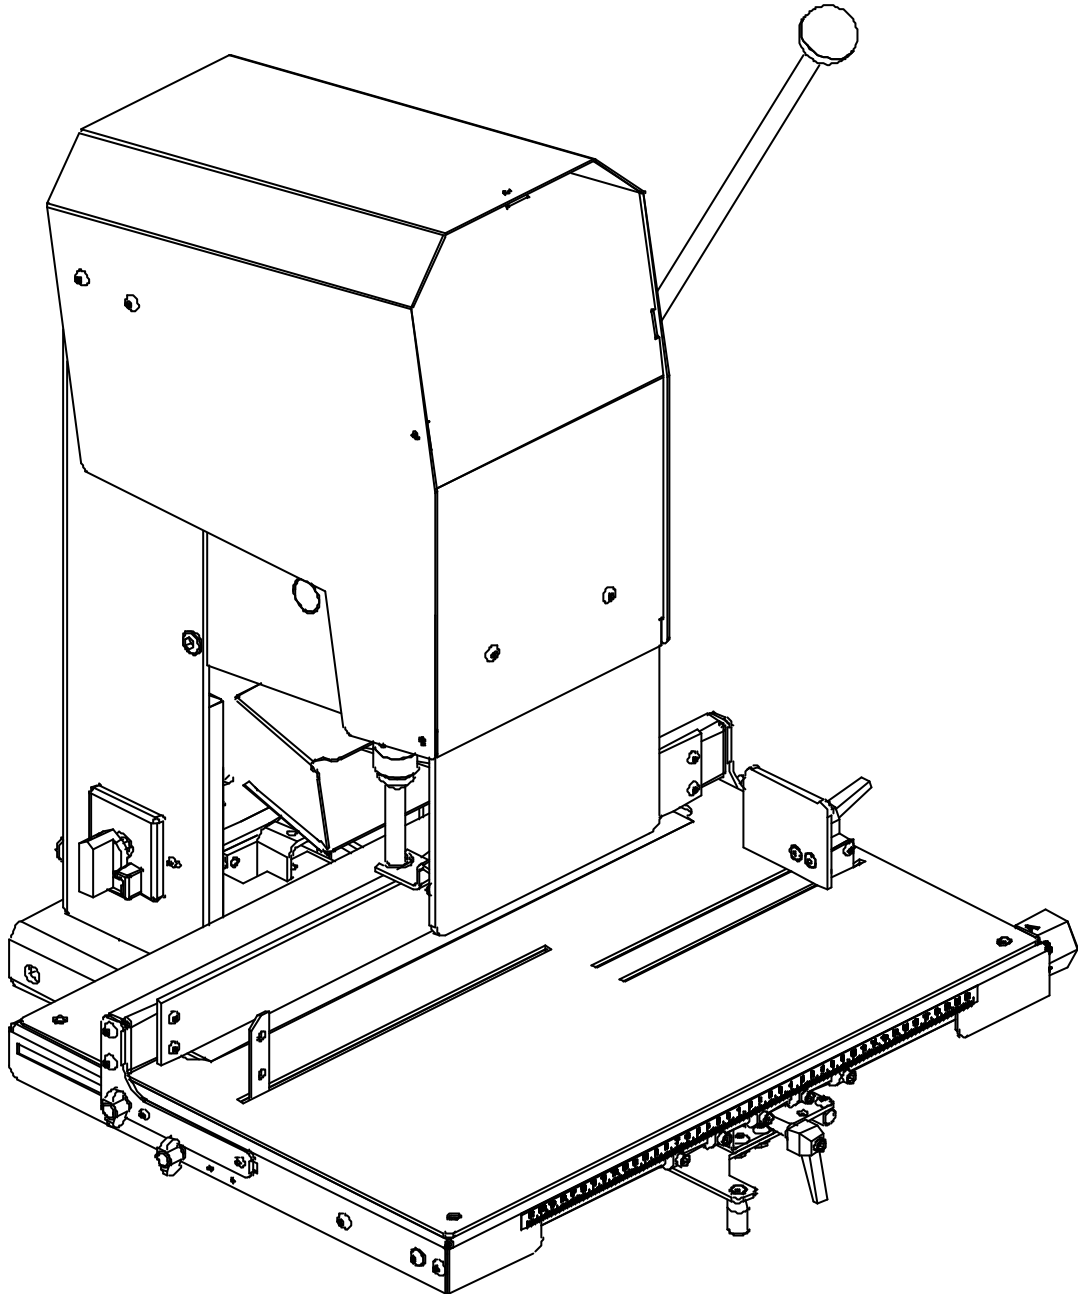

NAGEL

Ersatzteilliste / Partsbook

1	1933091_Frontscheibe
2	1933116_BG-Haube
3	2938206_Schanierplatte
4	2938207_Kerbscheibe

NAGEL

Ersatzteilliste / Partsbook

Ersatzteilliste / Partsbook

01	1933071_Klemmgriff
02	DIN_936_M18
03	1912014_Zahnrad
04	1932080_Anschlagstange
05	1932038_Lochblech
06	5915759_Schraubfeder
07	1932054_Druckbalzen
08	1933096_Druckfeder
09	1933002_Pressfusssstange
10	1932131_Distanzring
11	1932036_Blechfuss
12	1932041_Rohrblech
13	din_7971_m3.5x6.5
14	1932040_Austragrohr
15	1950120_BG-Einstellspindel
16	1933127_Kopflager
17	1932063_Buchse
18	DIN_988_18x25x1.5