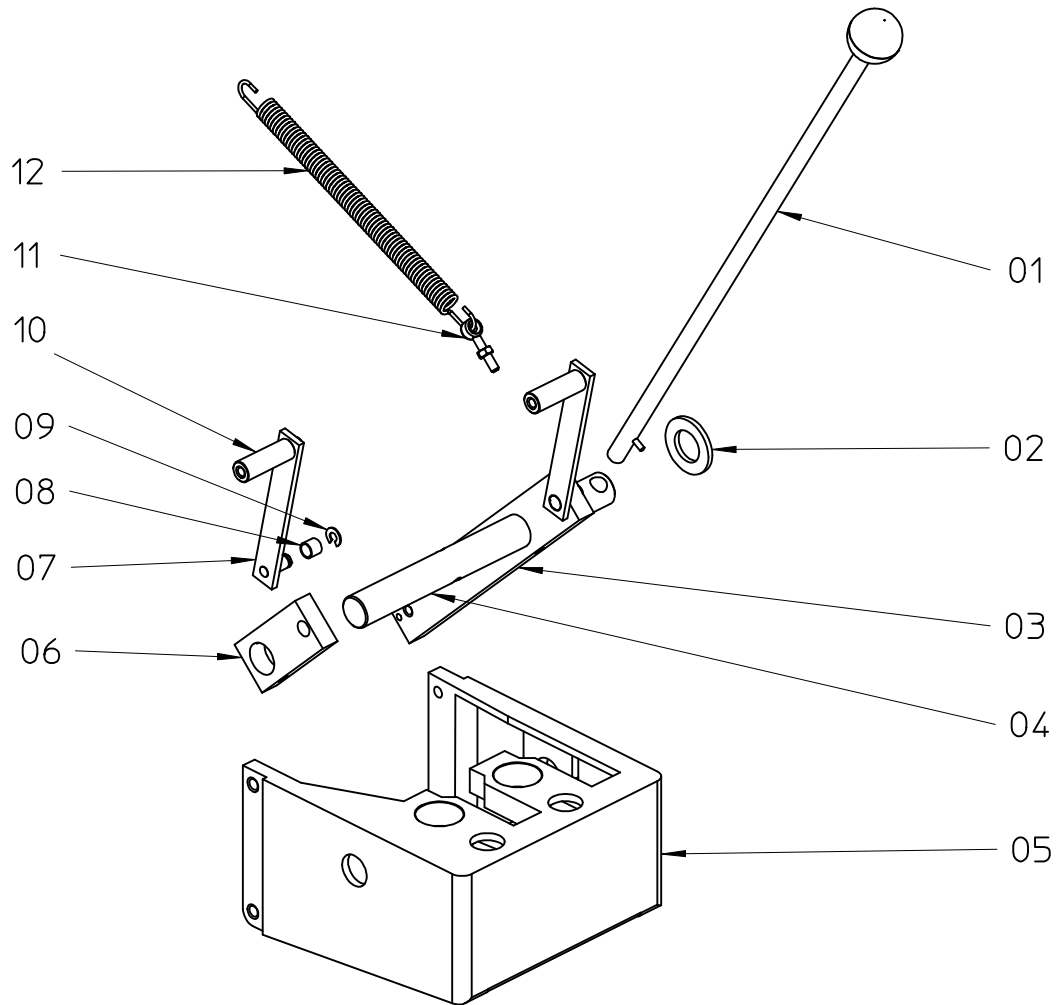

NAGEL

Ersatzteilliste / Partsbook

1	1933091_Frontscheibe
2	1933116_BG-Haube
3	2938206_Schanierplatte
4	2938207_Kerbscheibe

NAGEL

Ersatzteilliste / Partsbook

Ersatzteilliste / Partsbook

01	1933071_Klemmgriff
02	DIN_936_M18
03	1912014_Zahnrad
04	1932080_Anschlagstange
05	1932038_Lochblech
06	5915759_Schraubfeder
07	1932054_Druckbalzen
08	1933096_Druckfeder
09	1933002_Pressfusssstange
10	1932131_Distanzring
11	1932036_Blechfuss
12	1932041_Rohrblech
13	din_7971_m3.5x6.5
14	1932040_Austragrohr
15	1950120_BG-Einstellspindel
16	1933127_Kopflager
17	1932063_Buchse
18	DIN_988_18x25x1.5

Ersatzteilliste / Partsbook

01	1950847_BG_Hebelstange
02	din_125_25
03	1932028_Hebellasche
04	1933007_Fuehrungswelle_hinten
05	1932472_Spindellager
06	1932059_Hebellasche
07	1932132_Bolzenlasche.2
08	3952430_DU-Buchse_10_10
09	DIN_6799_7
10	1933123_Fuehrungsstange_oben.2
11	din_444_m6
12	1950920_Zugfeder

Ersatzteilliste / Partsbook

01	1932080_Anschlagstange
02	1932038_Lochblech
03	5915759_Schraubfeder
04	1932054_Druckbolzen
05	1933096_Druckfeder
06	1933002_Pressfussstange
07	1932131_Distanzring
08	1932036_Blechfuss
09	1932041_Rohrblech
10	din_7971_m3.5x6.5
11	1932040_Austragrohr
12	1950122_BG-Einstellspindel_li
13	1933127_Kopflager
14	1932063_Buchse
15	1912014_Zahnrad