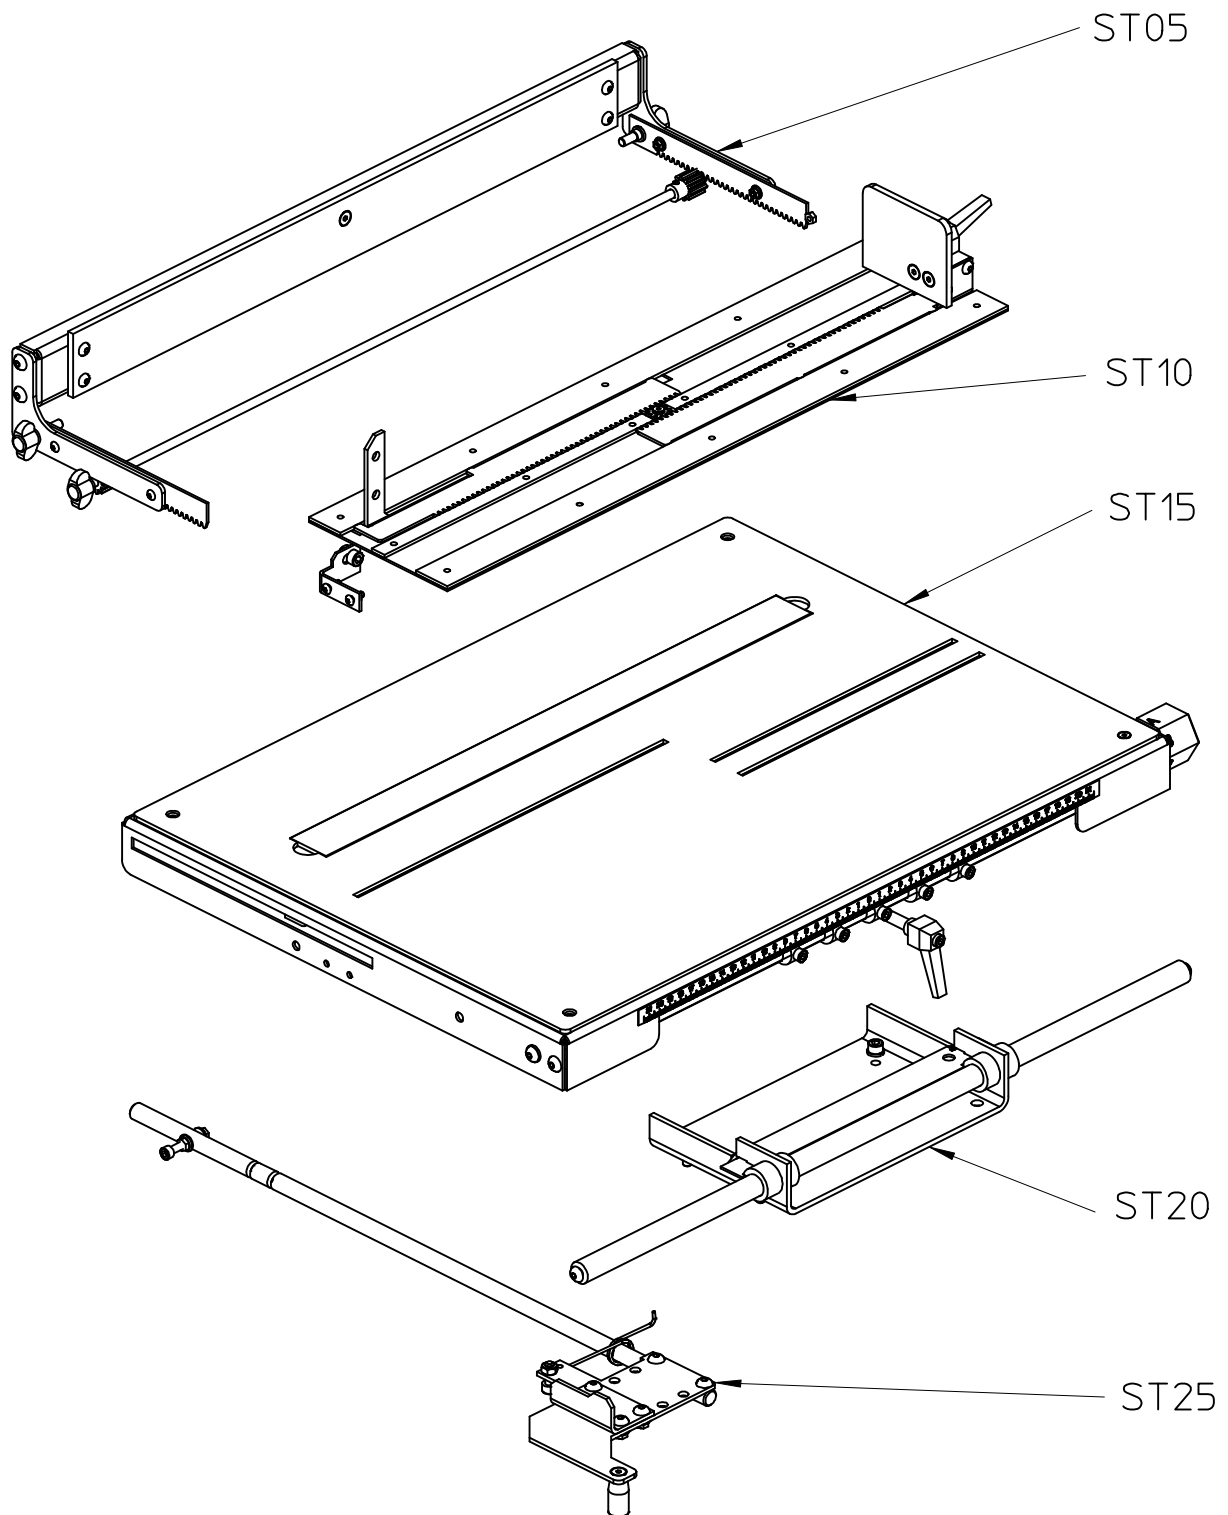

NAGEL

Ersatzteilliste / Partsbook