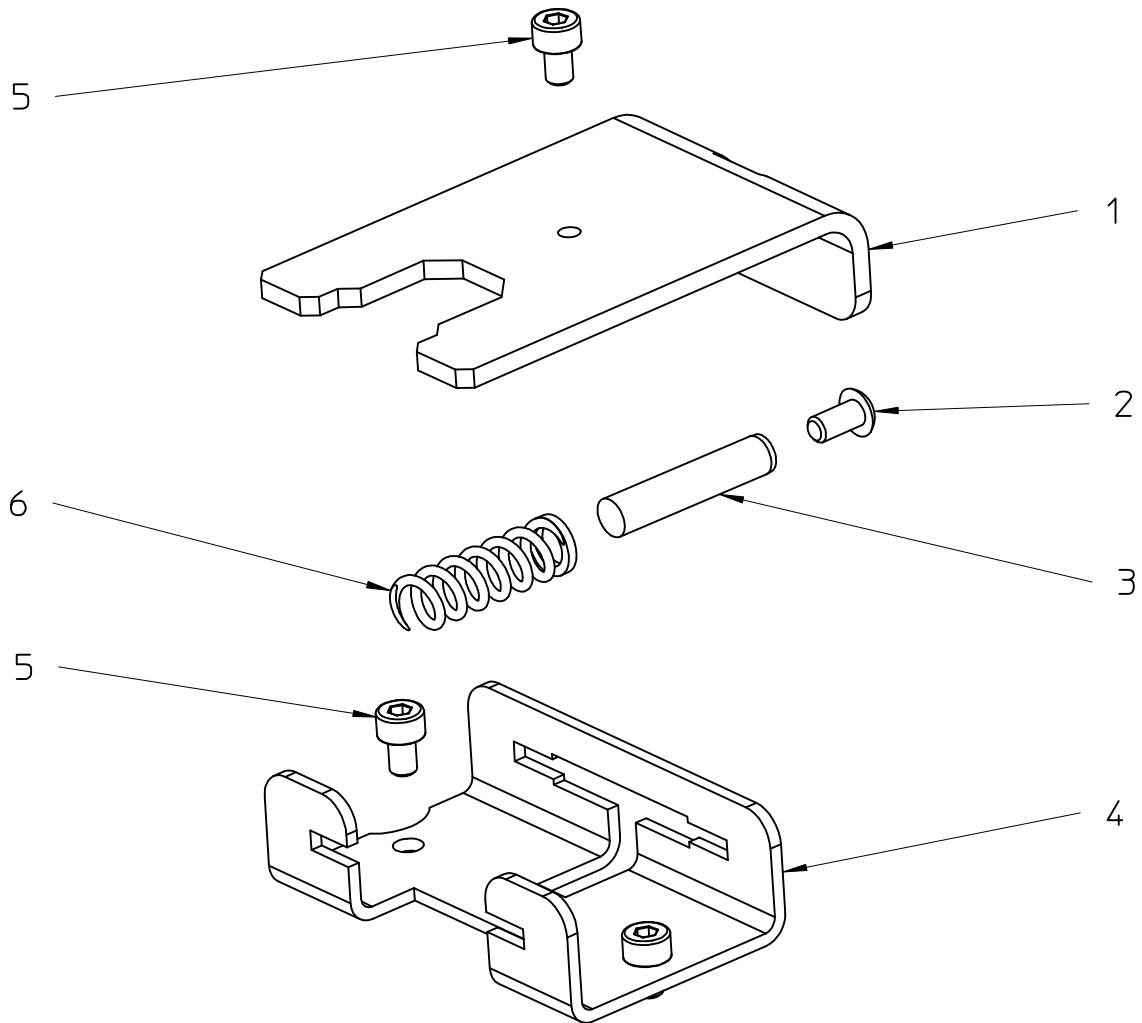

1	1933020_Schieber
2	ISO_7380_M4x8
3	DIN_7979_M6x30
4	1933146_Fuehrungsblech
5	DIN_912_M4x6.3
6	3952412_Druckfeder