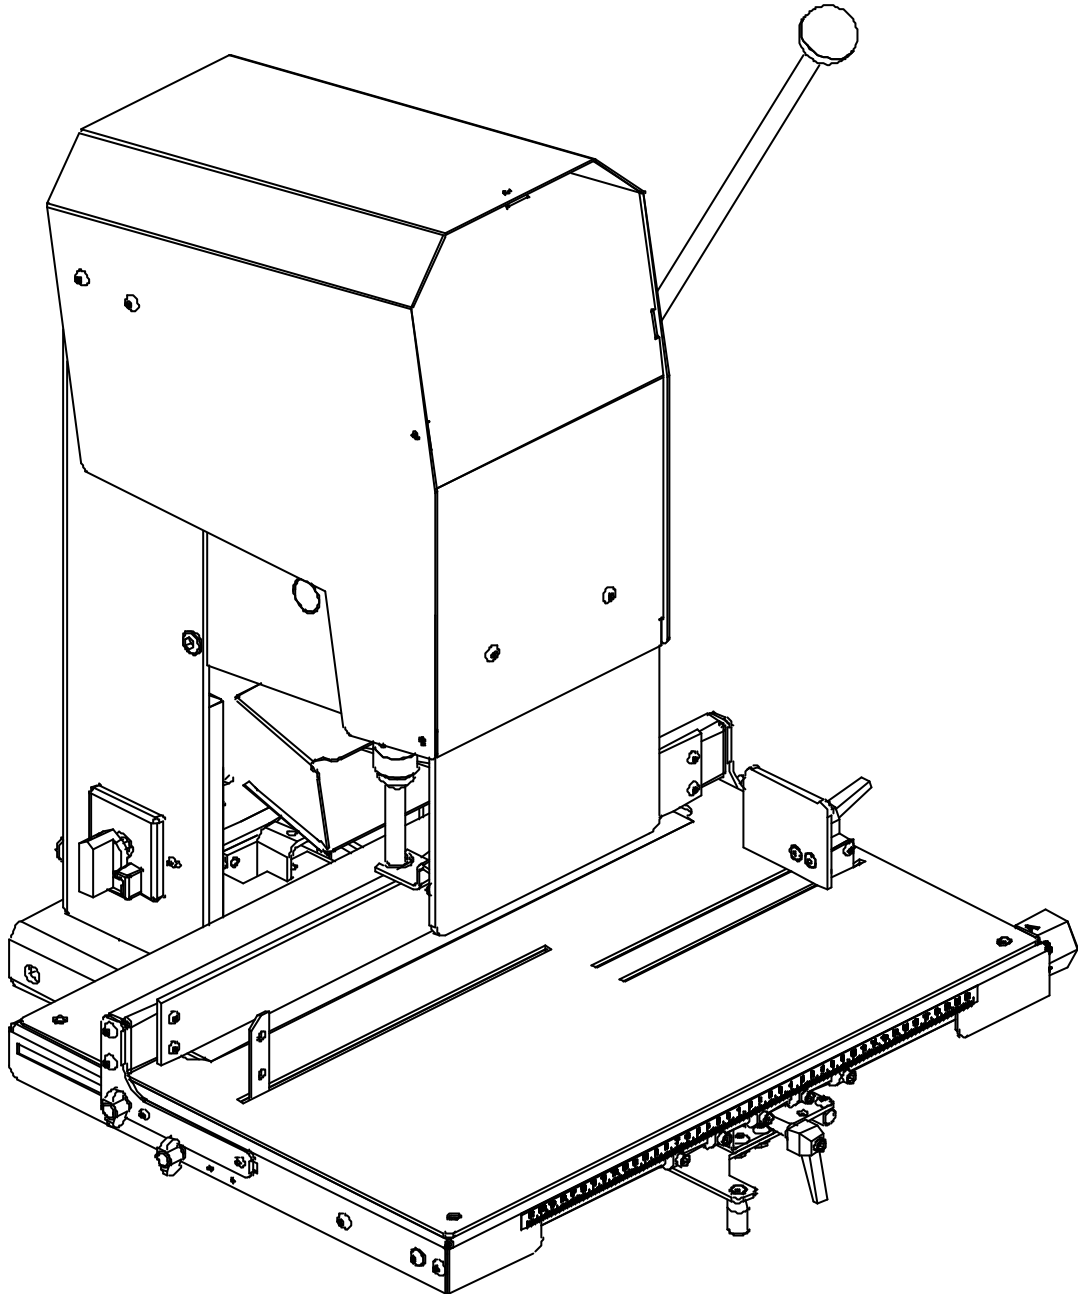

**NAGEL**

Ersatzteilliste / Partsbook

1	1933091_Frontscheibe
2	1933116_BG-Haube
3	2938206_Schanierplatte
4	2938207_Kerbscheibe