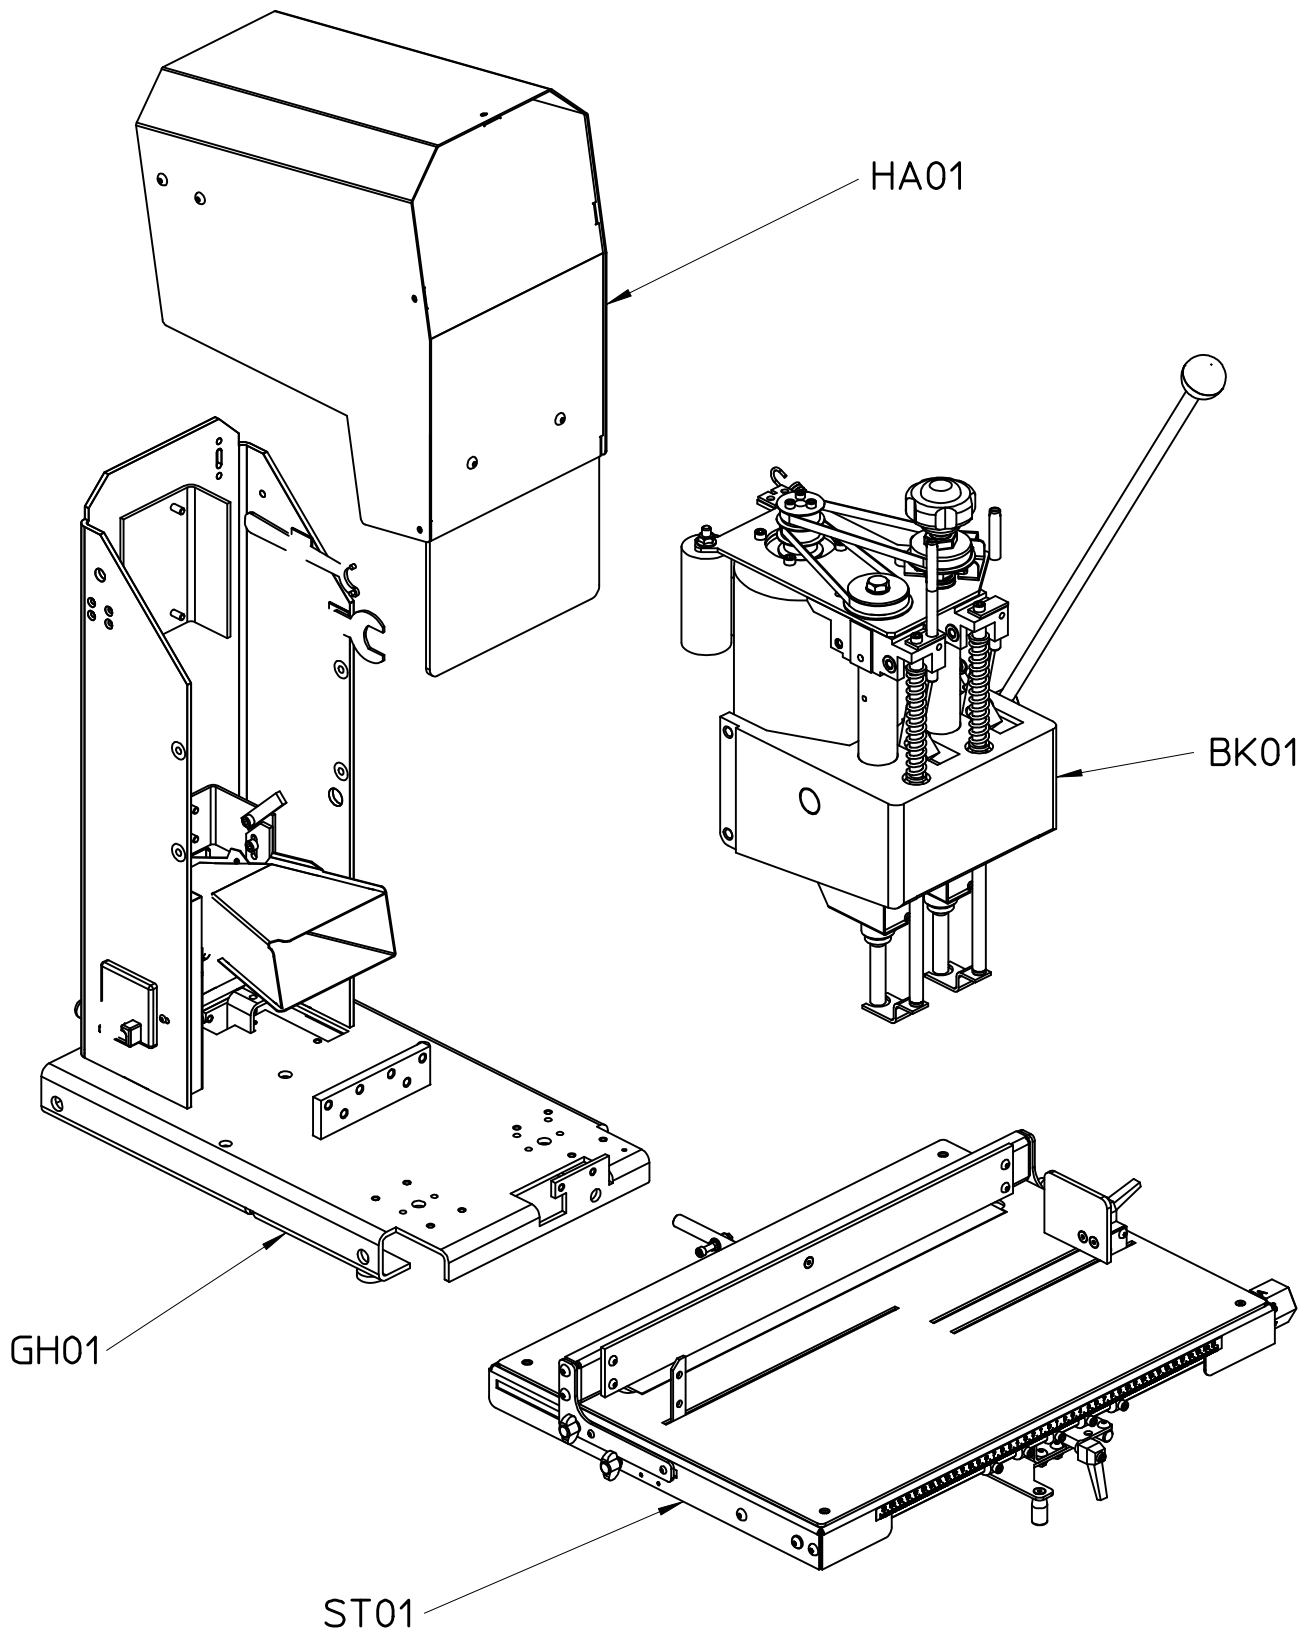

**NAGEL**

Ersatzteilliste / Partsbook

1	1933091_Frontscheibe
2	1933116_BG-Haube
3	2938206_Schanierplatte
4	2938207_Kerbscheibe