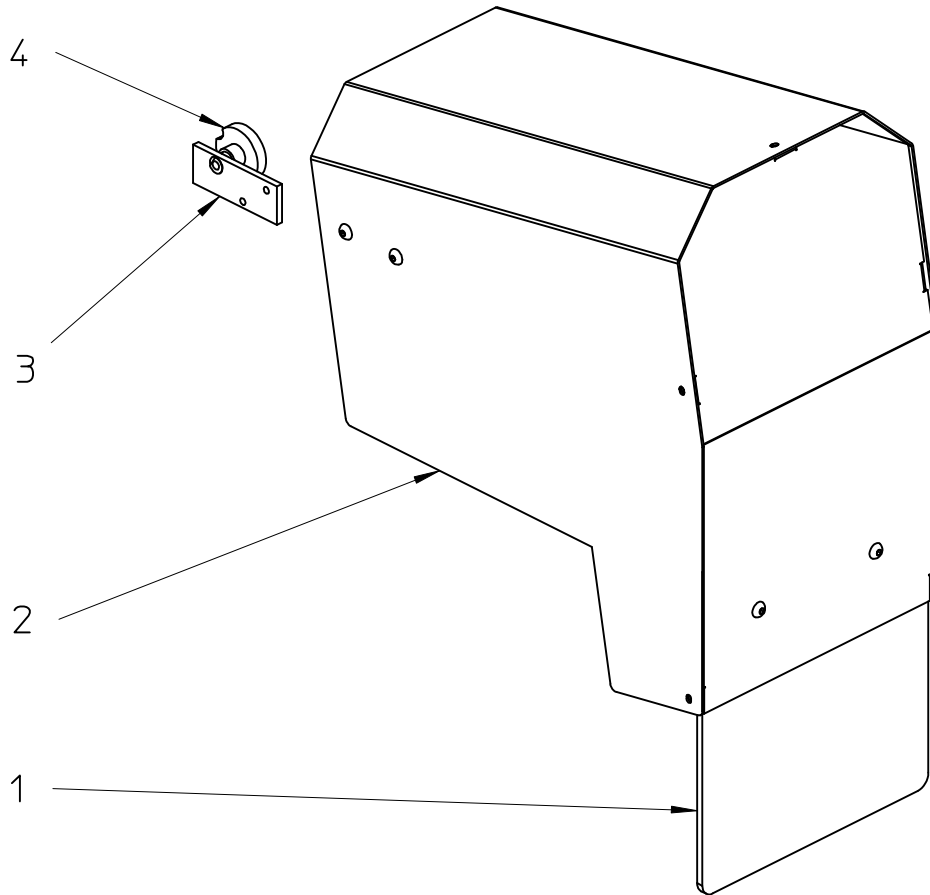

NAGEL

Ersatzteilliste / Partsbook

1	1933091_Frontscheibe
2	1933116_BG-Haube
3	2938206_Schanierplatte
4	2938207_Kerbscheibe

NAGEL

Ersatzteilliste / Partsbook

Ersatzteilliste / Partsbook

01	1933071_Klemmgriff
02	DIN_936_M18
03	1912014_Zahnrad
04	1932080_Anschlagstange
05	1932038_Lochblech
06	5915759_Schraubfeder
07	1932054_Druckbalzen
08	1933096_Druckfeder
09	1933002_Pressfusssstange
10	1932131_Distanzring
11	1932036_Blechfuss
12	1932041_Rohrblech
13	din_7971_m3.5x6.5
14	1932040_Austragrohr
15	1950120_BG-Einstellspindel
16	1933127_Kopflager
17	1932063_Buchse
18	DIN_988_18x25x1.5