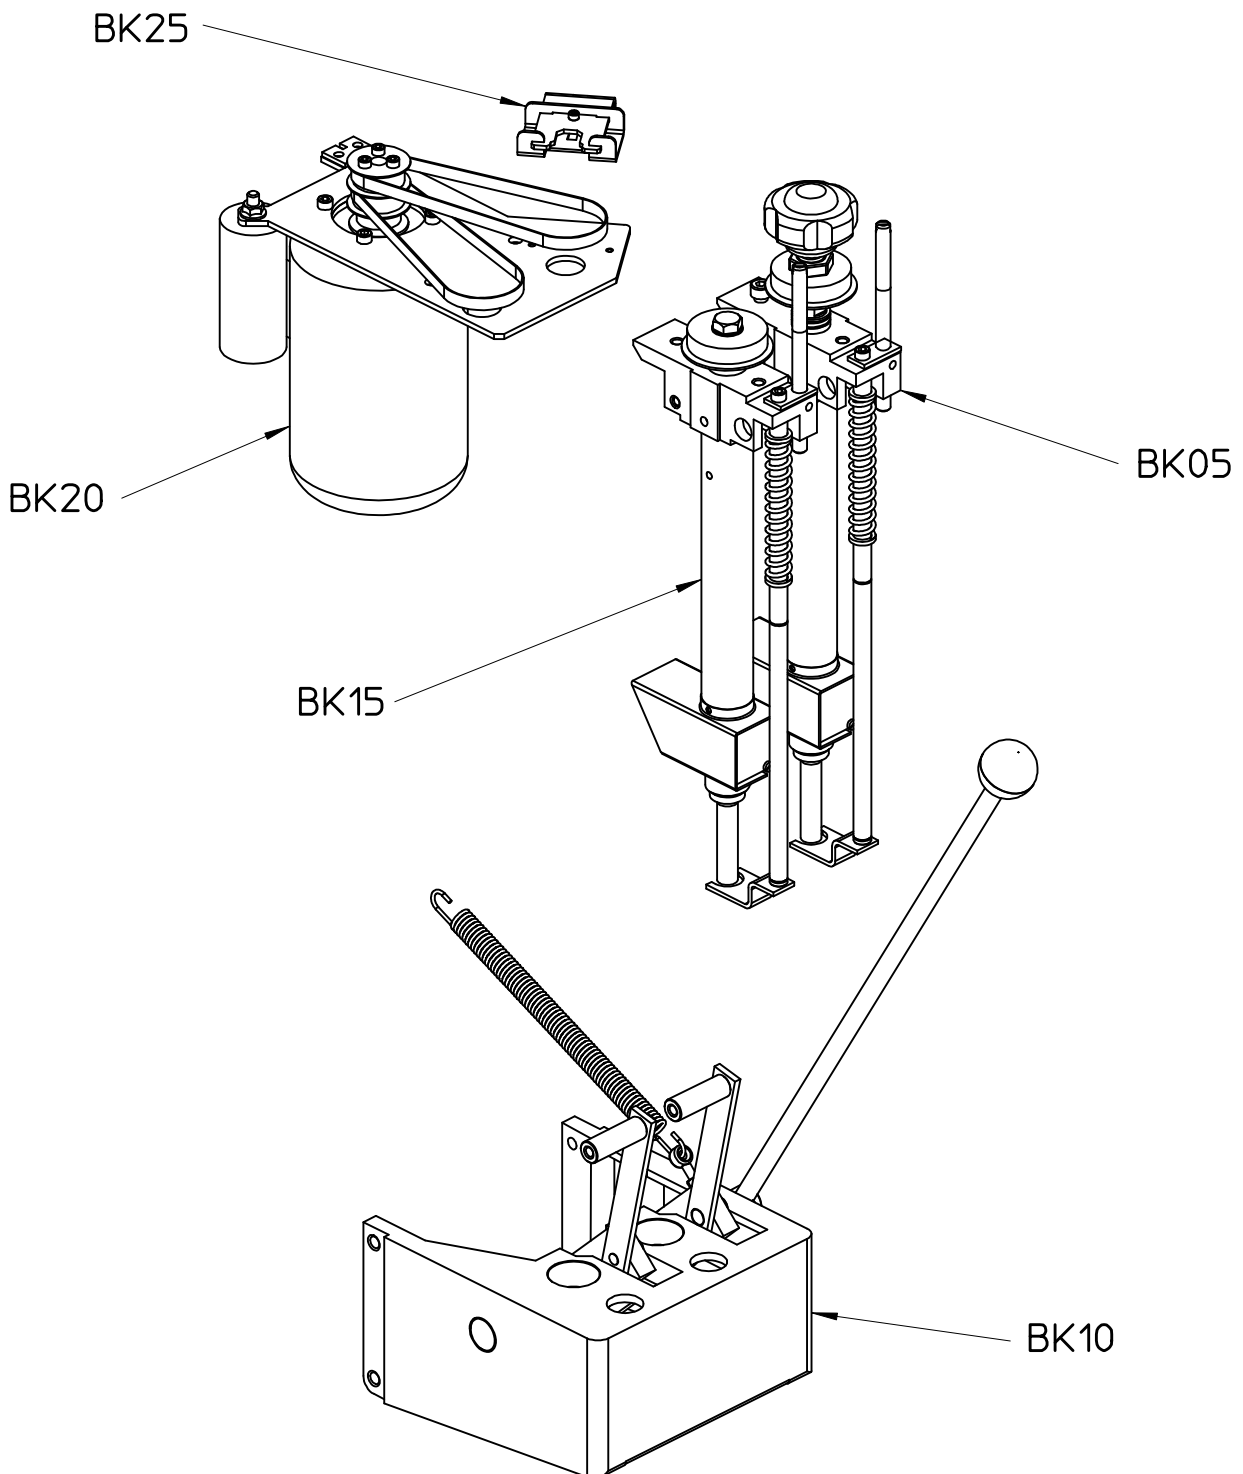

NAGEL

Ersatzteilliste / Partsbook

1	1933091_Frontscheibe
2	1933116_BG-Haube
3	2938206_Schanierplatte
4	2938207_Kerbscheibe

NAGEL

Ersatzteilliste / Partsbook

Ersatzteilliste / Partsbook

01	1933071_Klemmgriff
02	DIN_936_M18
03	1912014_Zahnrad
04	1932080_Anschlagstange
05	1932038_Lochblech
06	5915759_Schraubfeder
07	1932054_Druckbalzen
08	1933096_Druckfeder
09	1933002_Pressfusssstange
10	1932131_Distanzring
11	1932036_Blechfuss
12	1932041_Rohrblech
13	din_7971_m3.5x6.5
14	1932040_Austragrohr
15	1950120_BG-Einstellspindel
16	1933127_Kopflager
17	1932063_Buchse
18	DIN_988_18x25x1.5

Ersatzteilliste / Partsbook

01	1950847_BG_Hebelstange
02	din_125_25
03	1932028_Hebellasche
04	1933007_Fuehrungswelle_hinten
05	1932472_Spindellager
06	1932059_Hebellasche
07	1932132_Bolzenlasche.2
08	3952430_DU-Buchse_10_10
09	DIN_6799_7
10	1933123_Fuehrungsstange_oben.2
11	din_444_m6
12	1950920_Zugfeder

Ersatzteilliste / Partsbook

01	1932080_Anschlagstange
02	1932038_Lochblech
03	5915759_Schraubfeder
04	1932054_Druckbolzen
05	1933096_Druckfeder
06	1933002_Pressfussstange
07	1932131_Distanzring
08	1932036_Blechfuss
09	1932041_Rohrblech
10	din_7971_m3.5x6.5
11	1932040_Austragrohr
12	1950122_BG-Einstellspindel_li
13	1933127_Kopflager
14	1932063_Buchse
15	1912014_Zahnrad