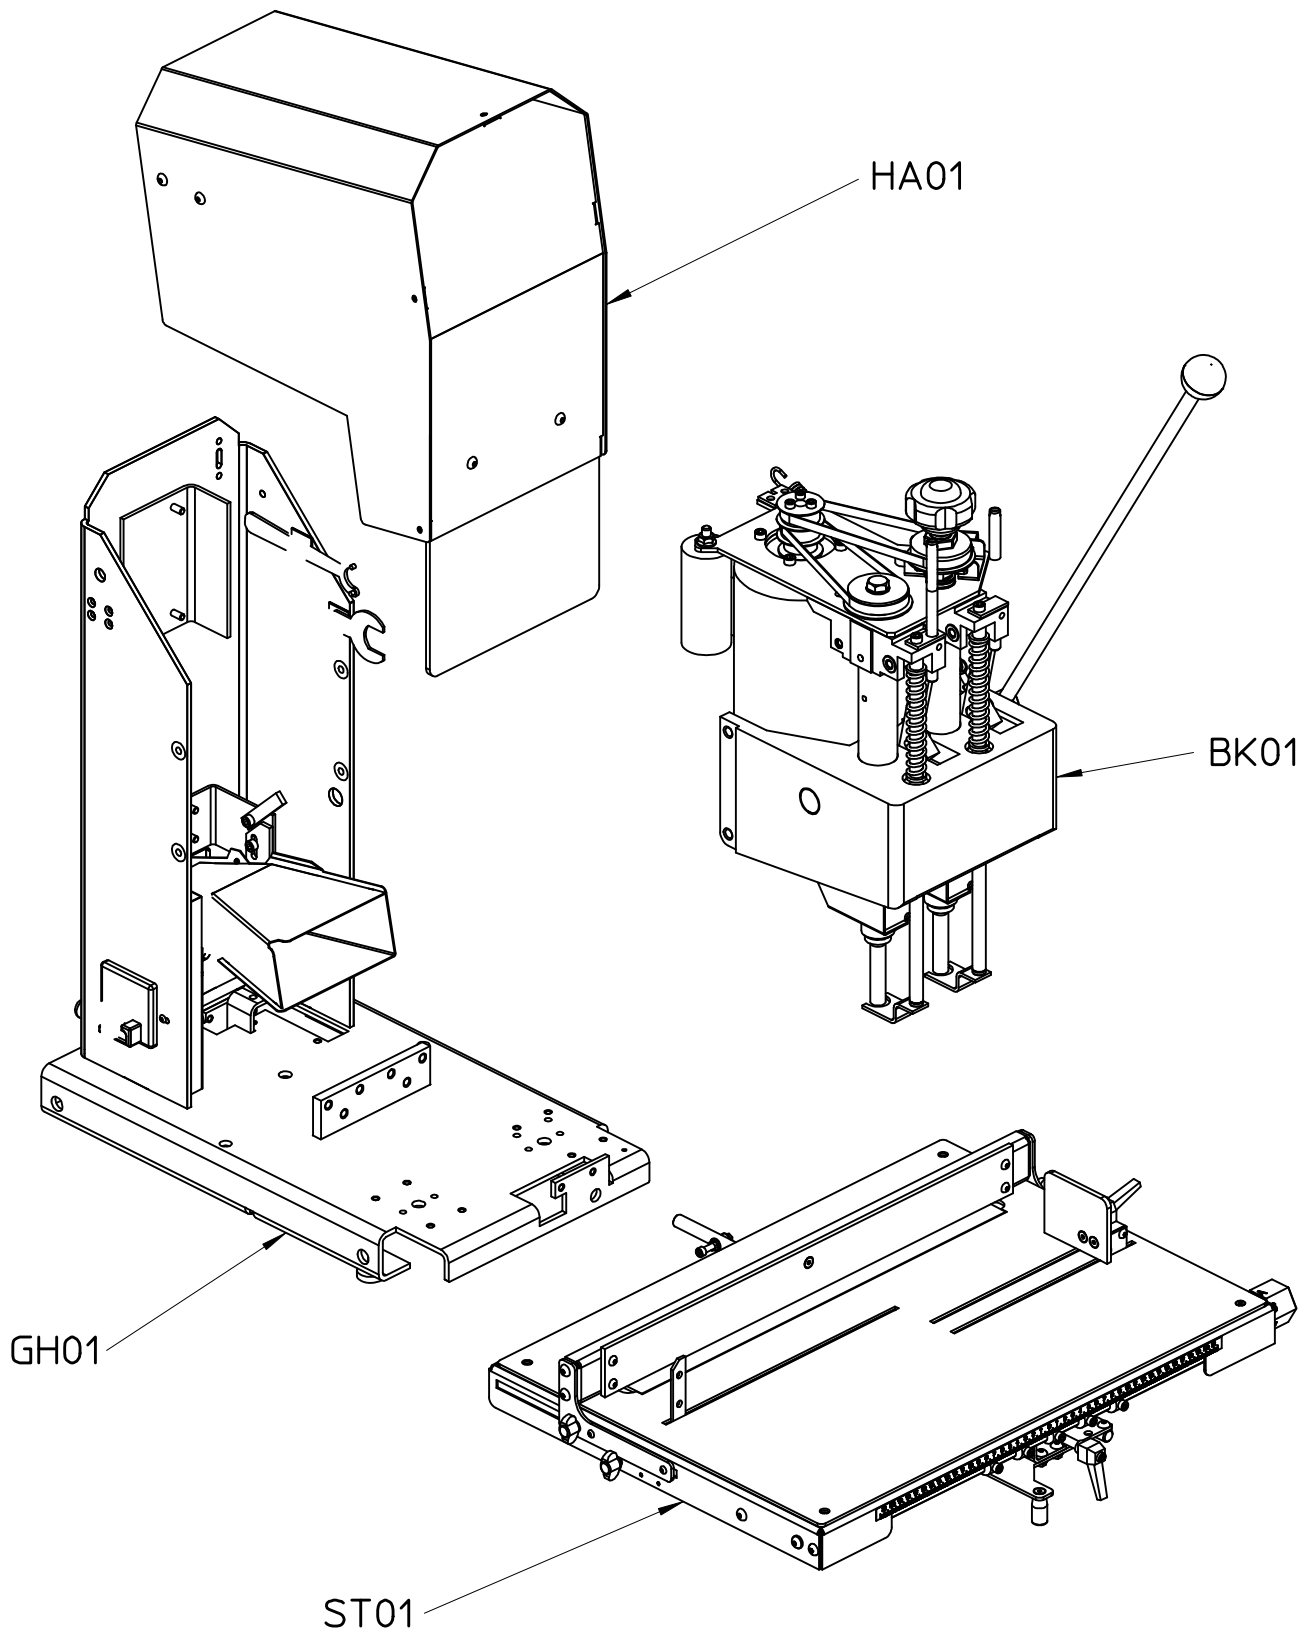

NAGEL

Ersatzteilliste / Partsbook

1	1933091_Frontscheibe
2	1933116_BG-Haube
3	2938206_Schanierplatte
4	2938207_Kerbscheibe

NAGEL

Ersatzteilliste / Partsbook

Ersatzteilliste / Partsbook

01	1933071_Klemmgriff
02	DIN_936_M18
03	1912014_Zahnrad
04	1932080_Anschlagstange
05	1932038_Lochblech
06	5915759_Schraubfeder
07	1932054_Druckbalzen
08	1933096_Druckfeder
09	1933002_Pressfusssstange
10	1932131_Distanzring
11	1932036_Blechfuss
12	1932041_Rohrblech
13	din_7971_m3.5x6.5
14	1932040_Austragrohr
15	1950120_BG-Einstellspindel
16	1933127_Kopflager
17	1932063_Buchse
18	DIN_988_18x25x1.5

Ersatzteilliste / Partsbook

01	1950847_BG_Hebelstange
02	din_125_25
03	1932028_Hebellasche
04	1933007_Fuehrungswelle_hinten
05	1932472_Spindellager
06	1932059_Hebellasche
07	1932132_Bolzenlasche.2
08	3952430_DU-Buchse_10_10
09	DIN_6799_7
10	1933123_Fuehrungsstange_oben.2
11	din_444_m6
12	1950920_Zugfeder

Ersatzteilliste / Partsbook

01	1932080_Anschlagstange
02	1932038_Lochblech
03	5915759_Schraubfeder
04	1932054_Druckbolzen
05	1933096_Druckfeder
06	1933002_Pressfussstange
07	1932131_Distanzring
08	1932036_Blechfuss
09	1932041_Rohrblech
10	din_7971_m3.5x6.5
11	1932040_Austragrohr
12	1950122_BG-Einstellspindel_li
13	1933127_Kopflager
14	1932063_Buchse
15	1912014_Zahnrad