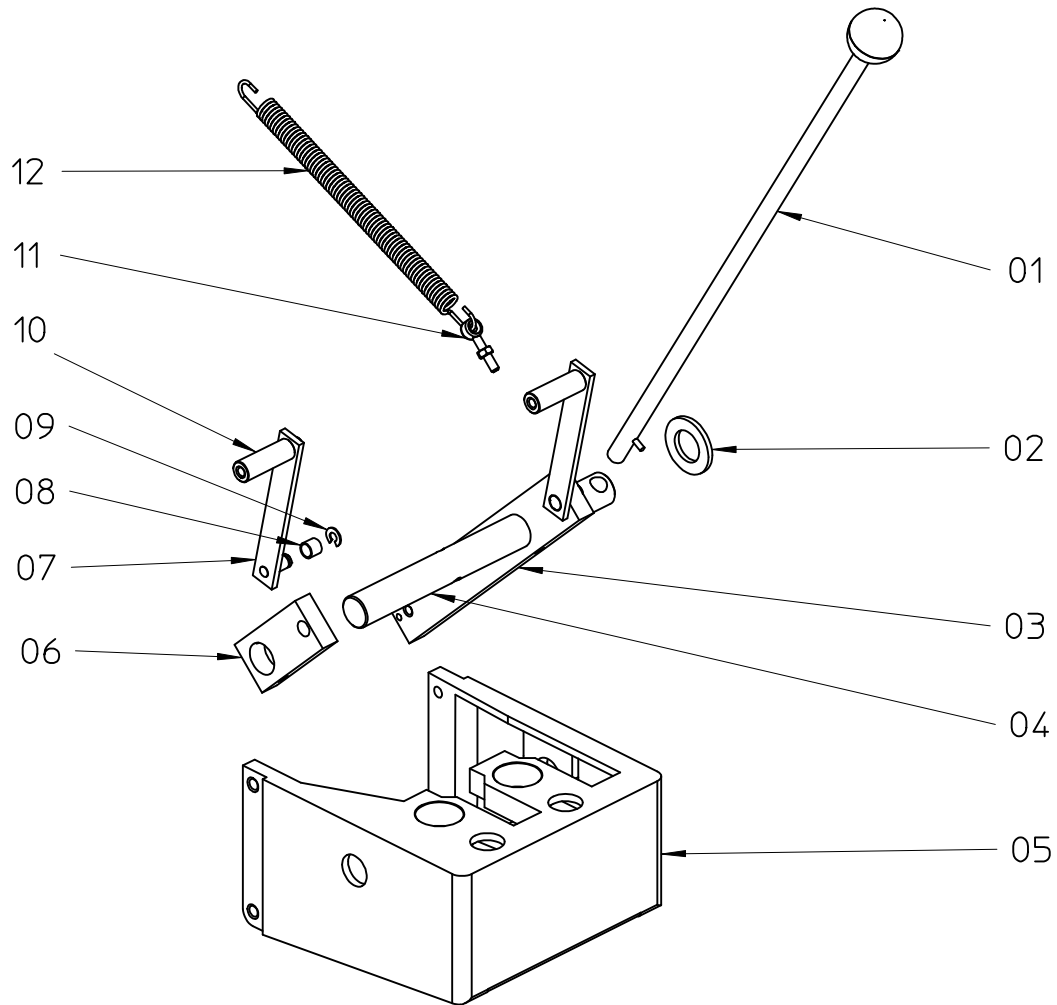

## Ersatzteilliste / Partsbook

01	1933071_Klemmgriff
02	DIN_936_M18
03	1912014_Zahnrad
04	1932080_Anschlagstange
05	1932038_Lochblech
06	5915759_Schraubfeder
07	1932054_Druckbalzen
08	1933096_Druckfeder
09	1933002_Pressfusssstange
10	1932131_Distanzring
11	1932036_Blechfuss
12	1932041_Rohrblech
13	din_7971_m3.5x6.5
14	1932040_Austragrohr
15	1950120_BG-Einstellspindel
16	1933127_Kopflager
17	1932063_Buchse
18	DIN_988_18x25x1.5