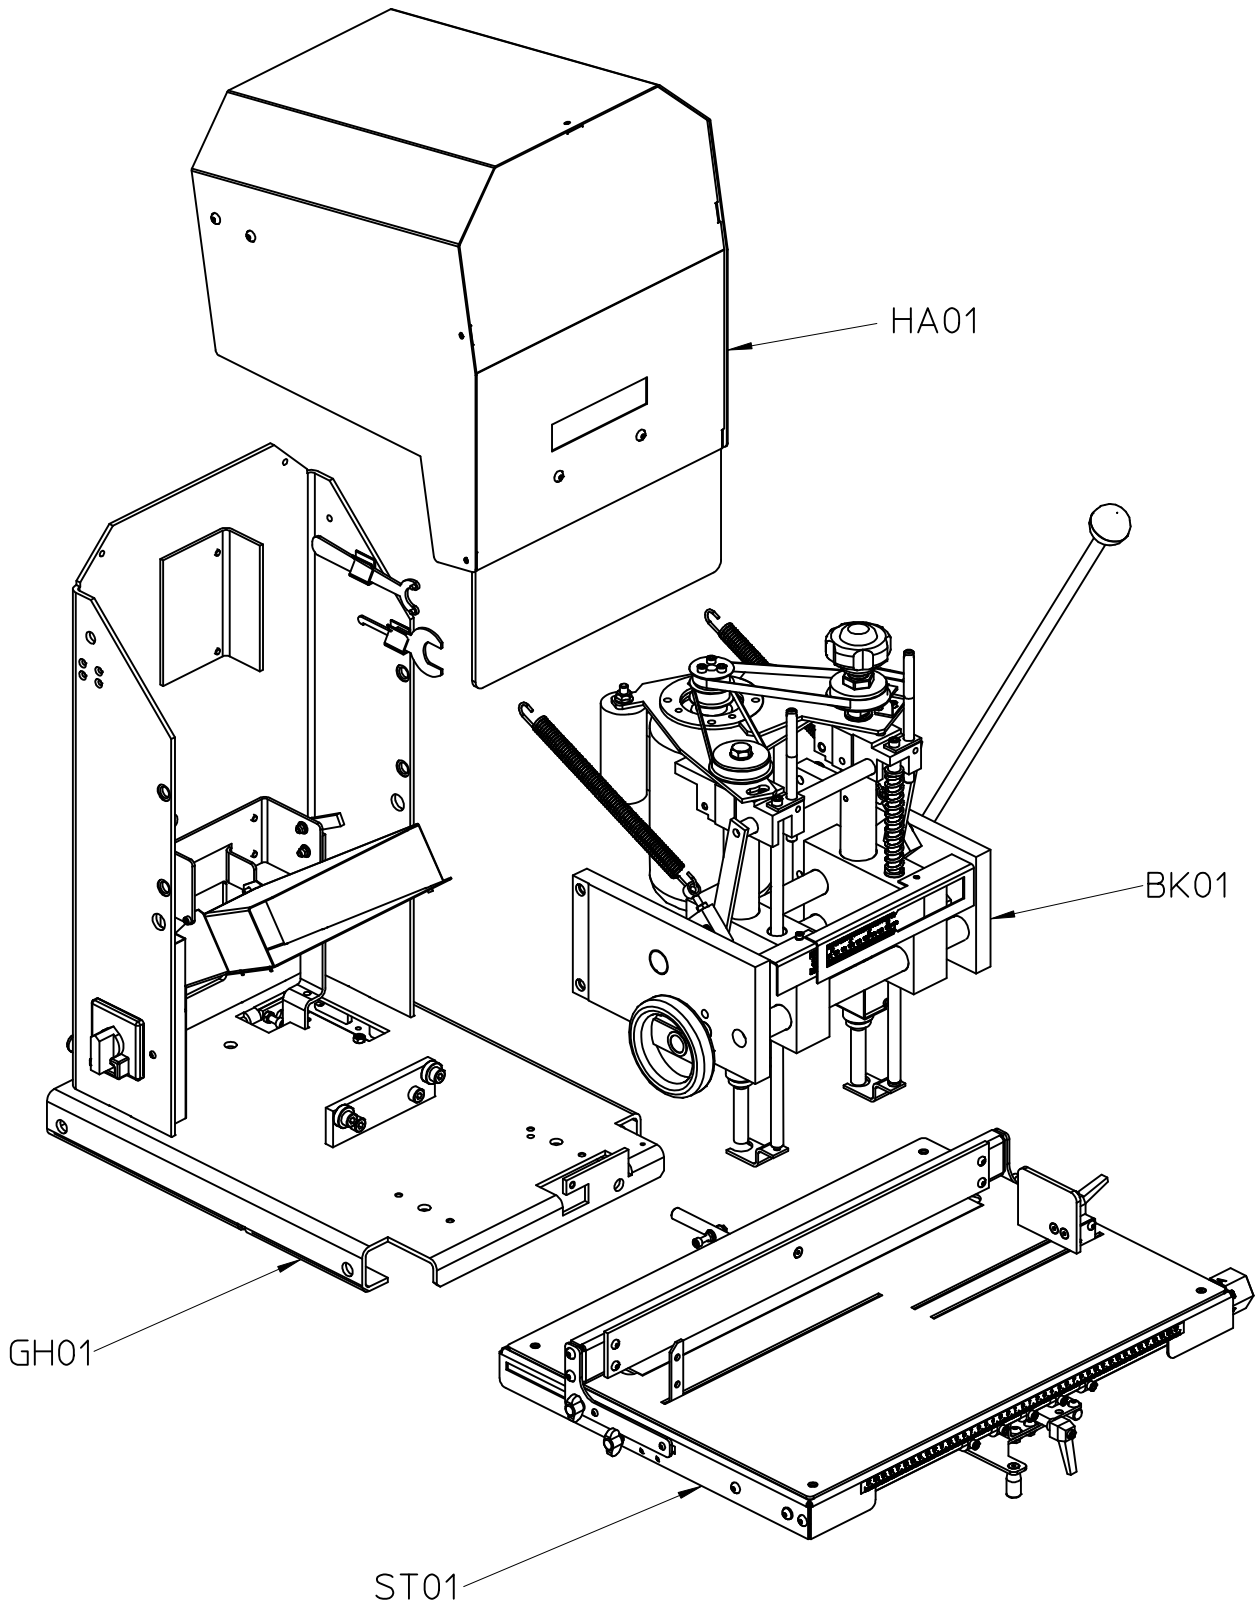

NAGEL

Ersatzteilliste / Partsbook
CITOBORMA 290B

Ersatzteilliste / Partsbook

| | |
|---|------------------------|
| 1 | 1933079_Frontscheibe |
| 2 | 2940208_Gehaeusefuss.2 |
| 3 | 1933115_BG_Haube |
| 4 | 2938206_Schanierplatte |
| 5 | 2938207_Kerbscheibe |

| | |
|---|---------------------|
| 1 | 1933082_Skalazeiger |
| 2 | 1933065_Skala |
| 3 | 1933049_Distanzrohr |

| | |
|---|--------------------------------------|
| 1 | 1933004_seitenwange_rechts |
| 2 | DIN_934_M10 |
| 3 | DIN_933_M10x40 |
| 4 | 1933006_fuehrungswelle.2 |
| 5 | 1933005_seitenwange_links.1 |
| 6 | 1932045_passschraube_din912_m10x12.3 |

| Pos | Part No. | Part Name |
|-----|-----------------------------|-----------|
| 1 | DIN_985_M10 | |
| 2 | 2953612_Tellerfeder | |
| 3 | DIN_125_12_poly | |
| 4 | 1933008_Gewindebuchse | |
| 5 | 1933009_BG-Gewindespindel | |
| 6 | 1933010_Gewindebuchse_links | |
| 7 | 1933080_Buchse | |
| 8 | 2956672_Kurbel | |