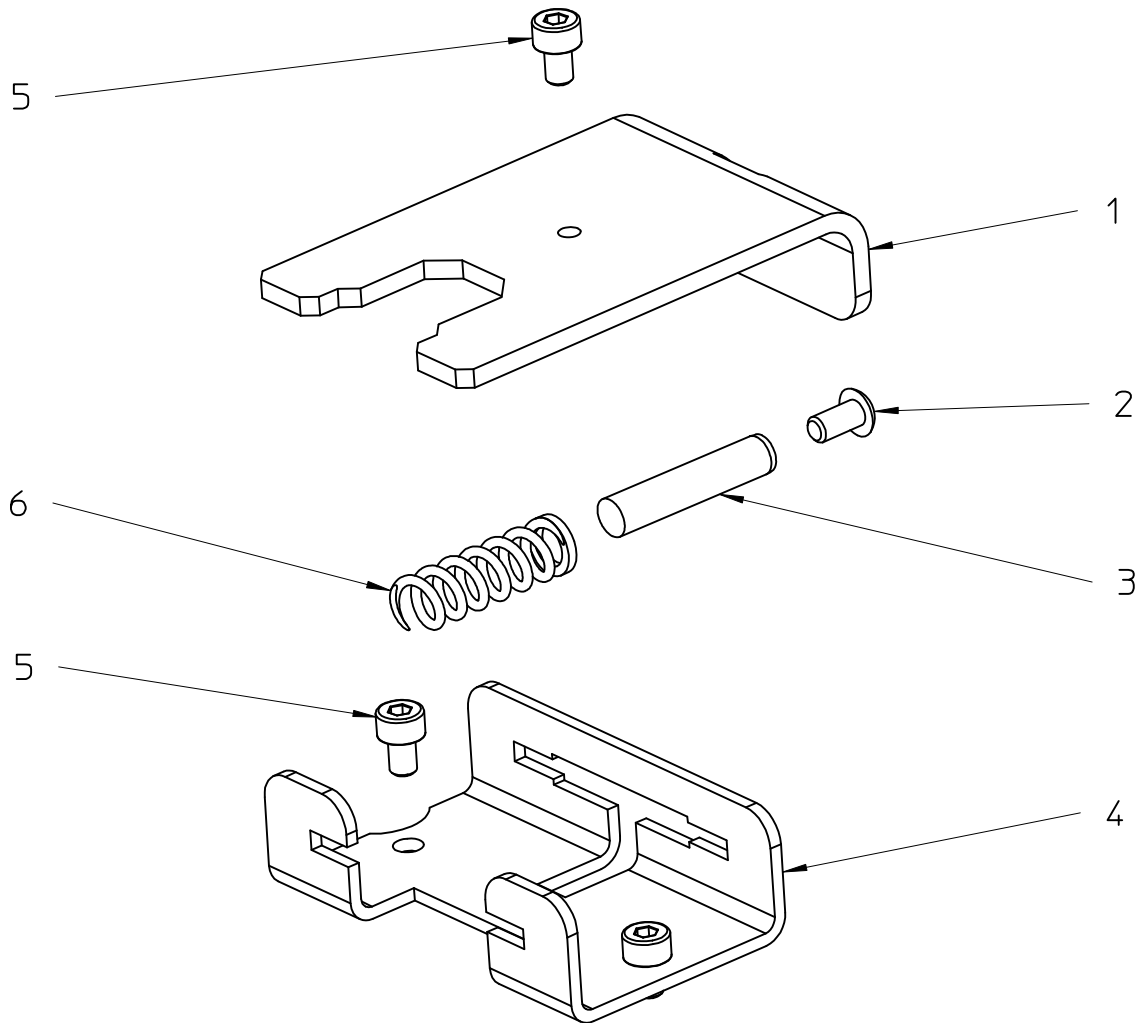

1	1933020_Schieber
2	ISO_7380_M4x8
3	DIN_7979_M6x30
4	1933146_Fuehrungsblech
5	DIN_912_M4x6.3
6	3952412_Druckfeder