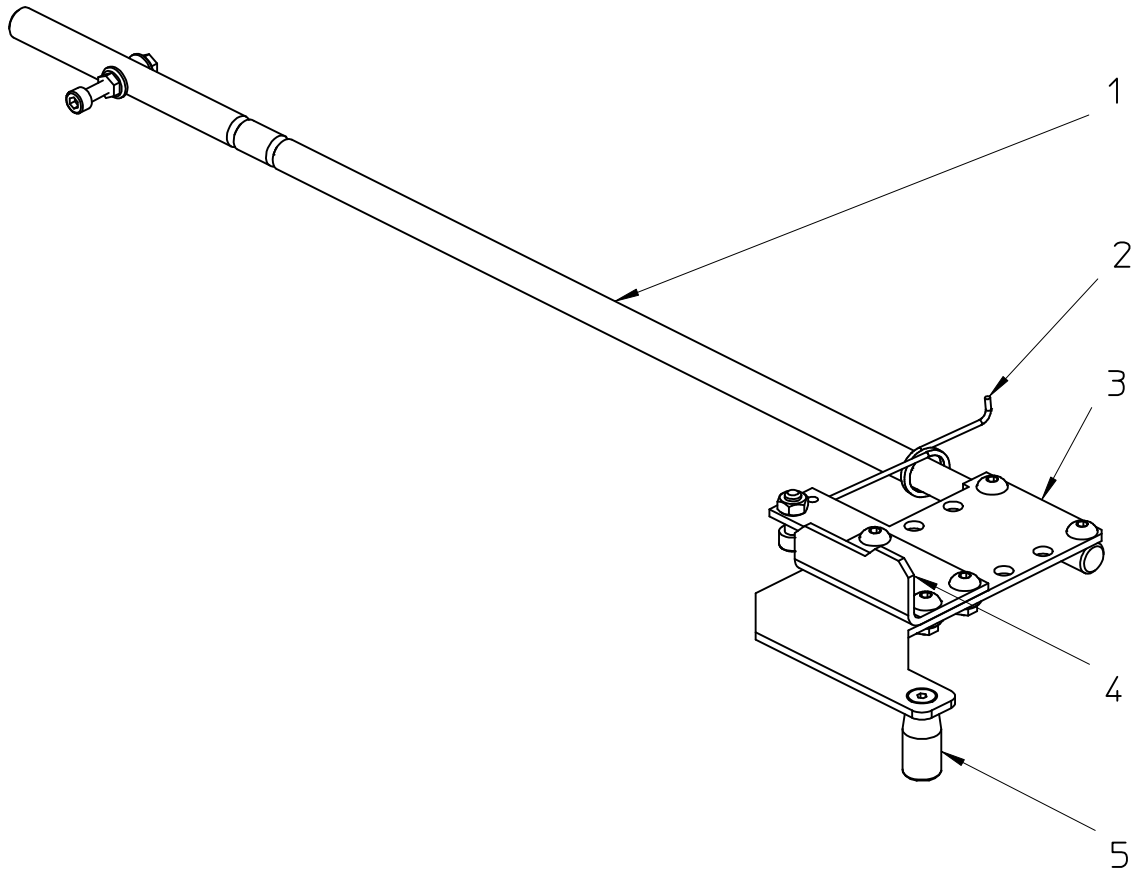

1	1933024_rastachse
2	1933022_Schenkelfeder_T-19125L
3	1933026_rastlasche
4	1933025_rastwinkel
5	1954760_zylinderknopf