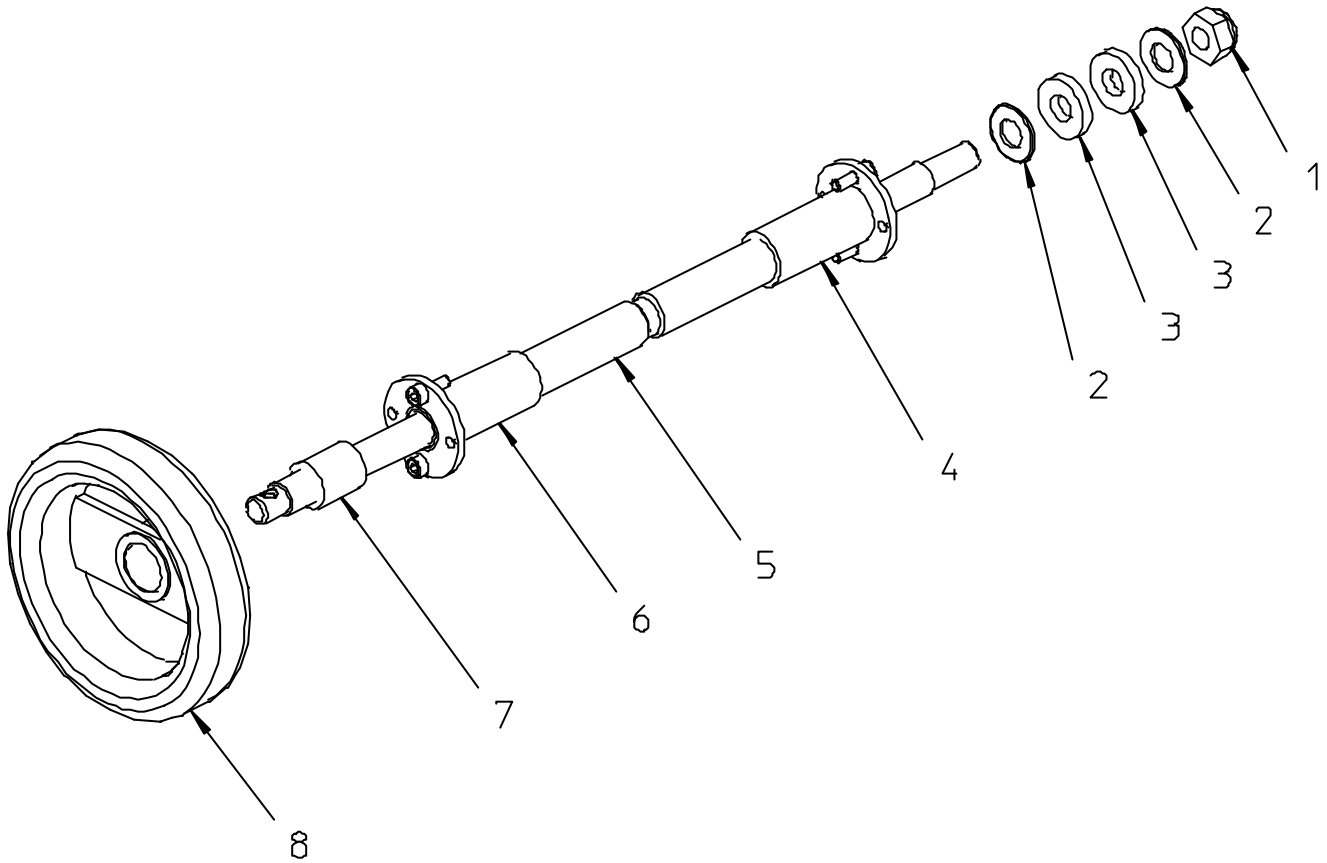

Ersatzteilliste / Partsbook

| | |
|----|---------------------------|
| 1 | 1933071_Klemmgriff |
| 2 | DIN_936_M18 |
| 3 | 1912014_Zahnrad |
| 4 | 1932080_Anschlagstange |
| 5 | 1932038_Lochblech |
| 6 | 5915759_Schraubfeder |
| 7 | 1932054_Druckbolzen |
| 8 | 1933096_Druckfeder |
| 9 | 1933003_Saeulenuuehrung |
| 10 | 1933002_Pressfussstange |
| 11 | 1932131_Distanzring |
| 12 | 1932036_Blechfuss |
| 13 | 1932041_Rohrblech |
| 14 | DIN_7971_M3.5x6.5 |
| 15 | 1932040_Austragrohr |
| 16 | 1950120_BG-Spindel_rechts |
| 17 | 1933127_Kopflager |
| 18 | 1932063_Buchse |
| 19 | DIN_988_18x25x1.5 |

| | |
|---|---------------------|
| 1 | 1933082_Skalazeiger |
| 2 | 1933065_Skala |
| 3 | 1933049_Distanzrohr |

| | |
|---|--------------------------------------|
| 1 | 1933004_seitenwange_rechts |
| 2 | DIN_934_M10 |
| 3 | DIN_933_M10x40 |
| 4 | 1933006_fuehrungswelle.2 |
| 5 | 1933005_seitenwange_links.1 |
| 6 | 1932045_passschraube_din912_m10x12.3 |

| Pos | Part No. | Part Name |
|-----|-----------------------------|-----------|
| 1 | DIN_985_M10 | |
| 2 | 2953612_Tellerfeder | |
| 3 | DIN_125_12_poly | |
| 4 | 1933008_Gewindebuchse | |
| 5 | 1933009_BG-Gewindespindel | |
| 6 | 1933010_Gewindebuchse_links | |
| 7 | 1933080_Buchse | |
| 8 | 2956672_Kurbel | |