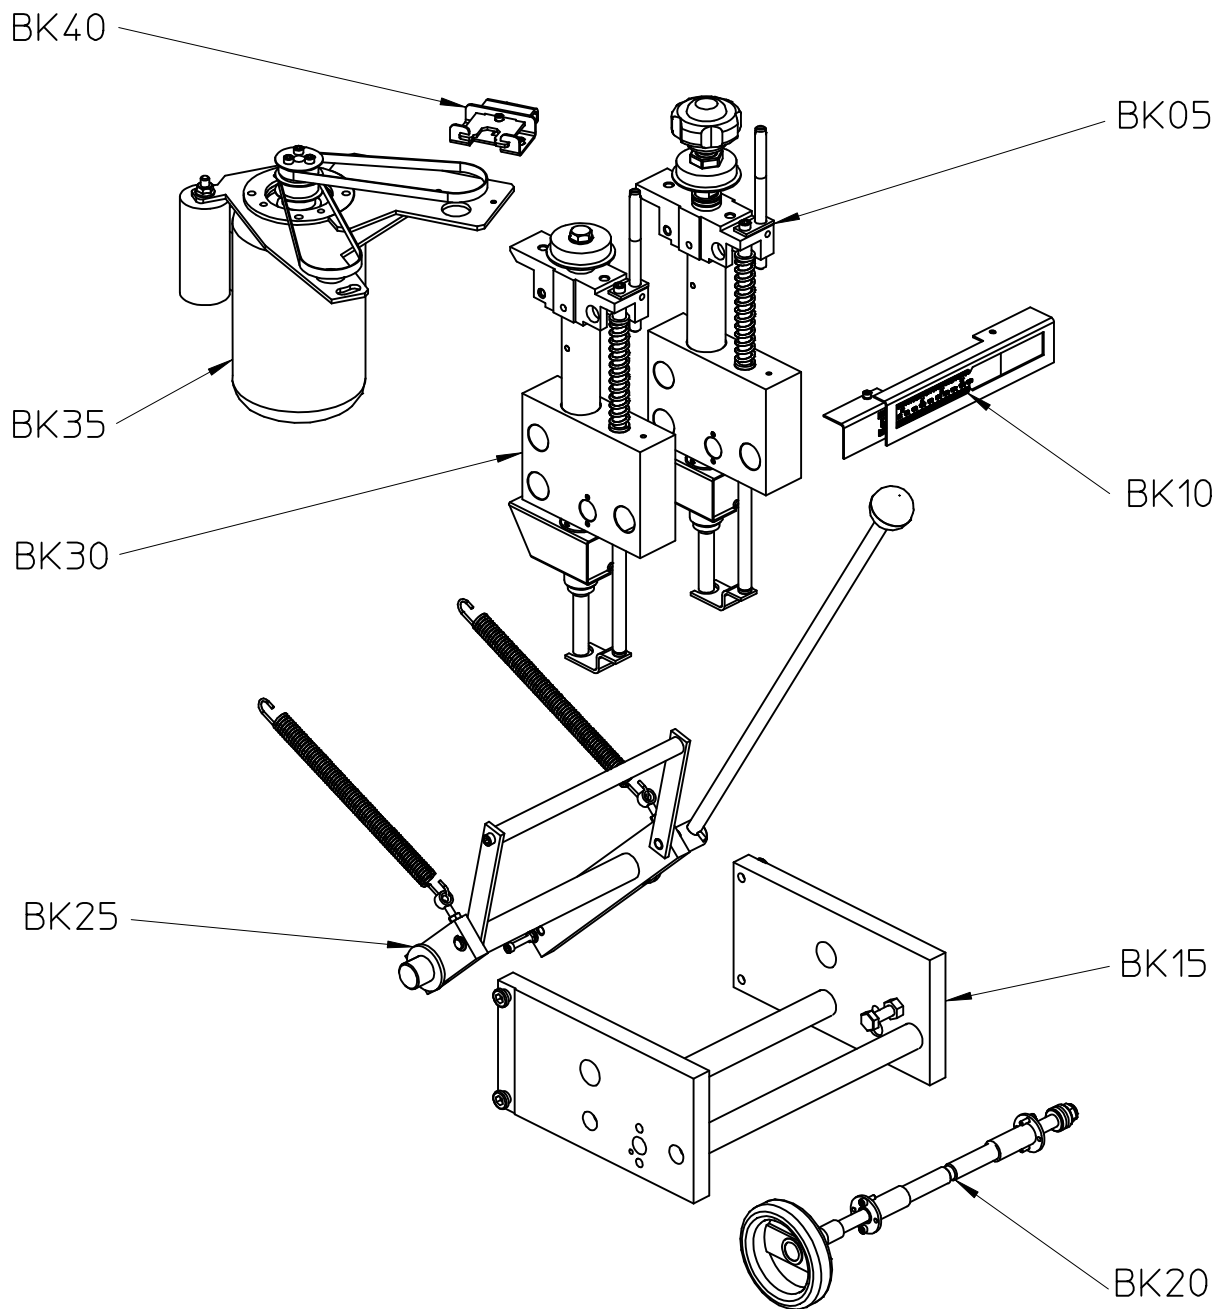

NAGEL

Ersatzteilliste / Partsbook
CITOBORMA 290B

Ersatzteilliste / Partsbook

| | |
|---|------------------------|
| 1 | 1933079_Frontscheibe |
| 2 | 2940208_Gehaeusefuss.2 |
| 3 | 1933115_BG_Haube |
| 4 | 2938206_Schanierplatte |
| 5 | 2938207_Kerbscheibe |

Ersatzteilliste / Partsbook

| | |
|----|---------------------------|
| 1 | 1933071_Klemmgriff |
| 2 | DIN_936_M18 |
| 3 | 1912014_Zahnrad |
| 4 | 1932080_Anschlagstange |
| 5 | 1932038_Lochblech |
| 6 | 5915759_Schraubfeder |
| 7 | 1932054_Druckbolzen |
| 8 | 1933096_Druckfeder |
| 9 | 1933003_Saeulenuuehrung |
| 10 | 1933002_Pressfussstange |
| 11 | 1932131_Distanzring |
| 12 | 1932036_Blechfuss |
| 13 | 1932041_Rohrblech |
| 14 | DIN_7971_M3.5x6.5 |
| 15 | 1932040_Austragrohr |
| 16 | 1950120_BG-Spindel_rechts |
| 17 | 1933127_Kopflager |
| 18 | 1932063_Buchse |
| 19 | DIN_988_18x25x1.5 |

| | |
|---|---------------------|
| 1 | 1933082_Skalazeiger |
| 2 | 1933065_Skala |
| 3 | 1933049_Distanzrohr |

| | |
|---|--------------------------------------|
| 1 | 1933004_seitenwange_rechts |
| 2 | DIN_934_M10 |
| 3 | DIN_933_M10x40 |
| 4 | 1933006_fuehrungswelle.2 |
| 5 | 1933005_seitenwange_links.1 |
| 6 | 1932045_passschraube_din912_m10x12.3 |

| Pos | Part No. | Part Name |
|-----|-----------------------------|-----------|
| 1 | DIN_985_M10 | |
| 2 | 2953612_Tellerfeder | |
| 3 | DIN_125_12_poly | |
| 4 | 1933008_Gewindebuchse | |
| 5 | 1933009_BG-Gewindespindel | |
| 6 | 1933010_Gewindebuchse_links | |
| 7 | 1933080_Buchse | |
| 8 | 2956672_Kurbel | |