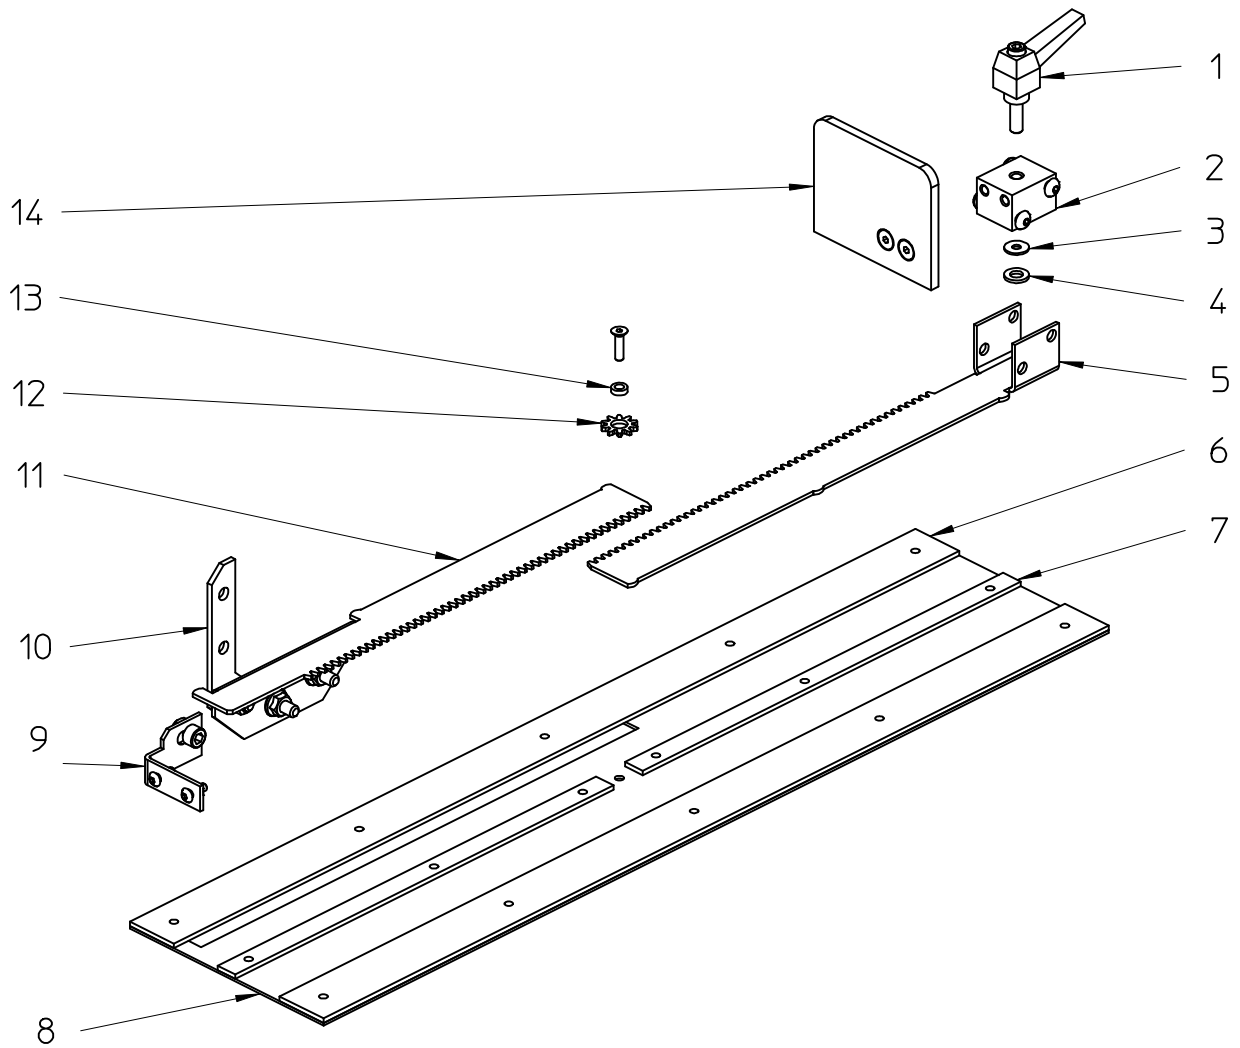

Ersatzteilliste / Partsbook

Ersatzteilliste / Partsbook

1	1954765_klemmhebel
2	1933052_anschlagklotz
3	Din_9021_4
4	DIN125_6
5	1933050_seitenanschlag_rechts
6	1933039_fuehrungsleiste_aussen
7	1933040_fuehrungsleiste_innen
8	1933041_abdeckblech_unten
9	1933038_schwenkwinkel
10	1933054_schwenkansschlag
11	1933053_seitenanschlag_links
12	1933044_zahnrad_m1.5_z10
13	1933077_huelse
14	1933051_anschlagplatte