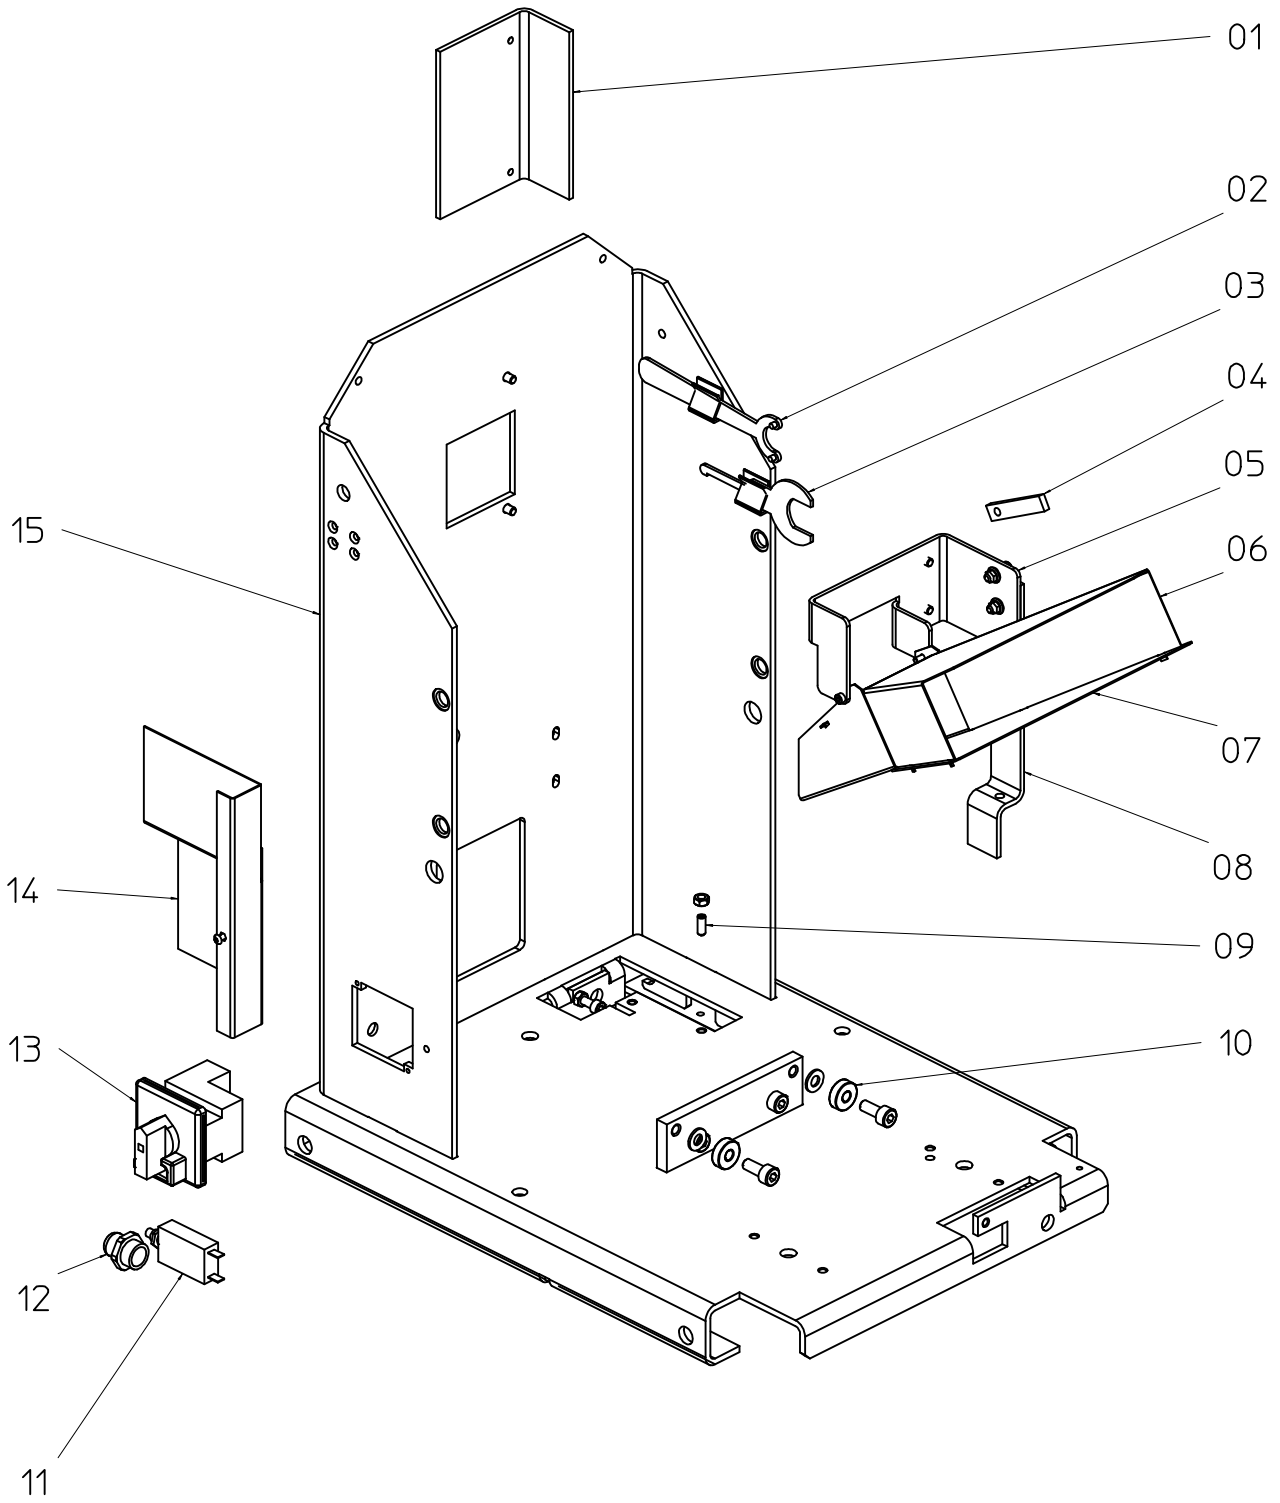

Ersatzteilliste / Partsbook

01	1933098_Fuerungswinkel
02	1935355_Stirnlochschluessel
03	1932132_Hakenschlüssel
04	1932051_klinke.1
05	1933017_klinkenlager
06	1933074_rinnendeckel
07	1933073_spaenerinne
08	1933011_ausloesetaste.neu.2
09	1933061_Rastschraube_GN615-M6-K
10	9950448_kugellager_22x8x7
11	ueberstromschalter
12	9950591_PA-Zugentlastung
13	1950603_Hauptschalter
14	1933136_Schutzhaube
15	1933013_Staenderblech_gesenkt