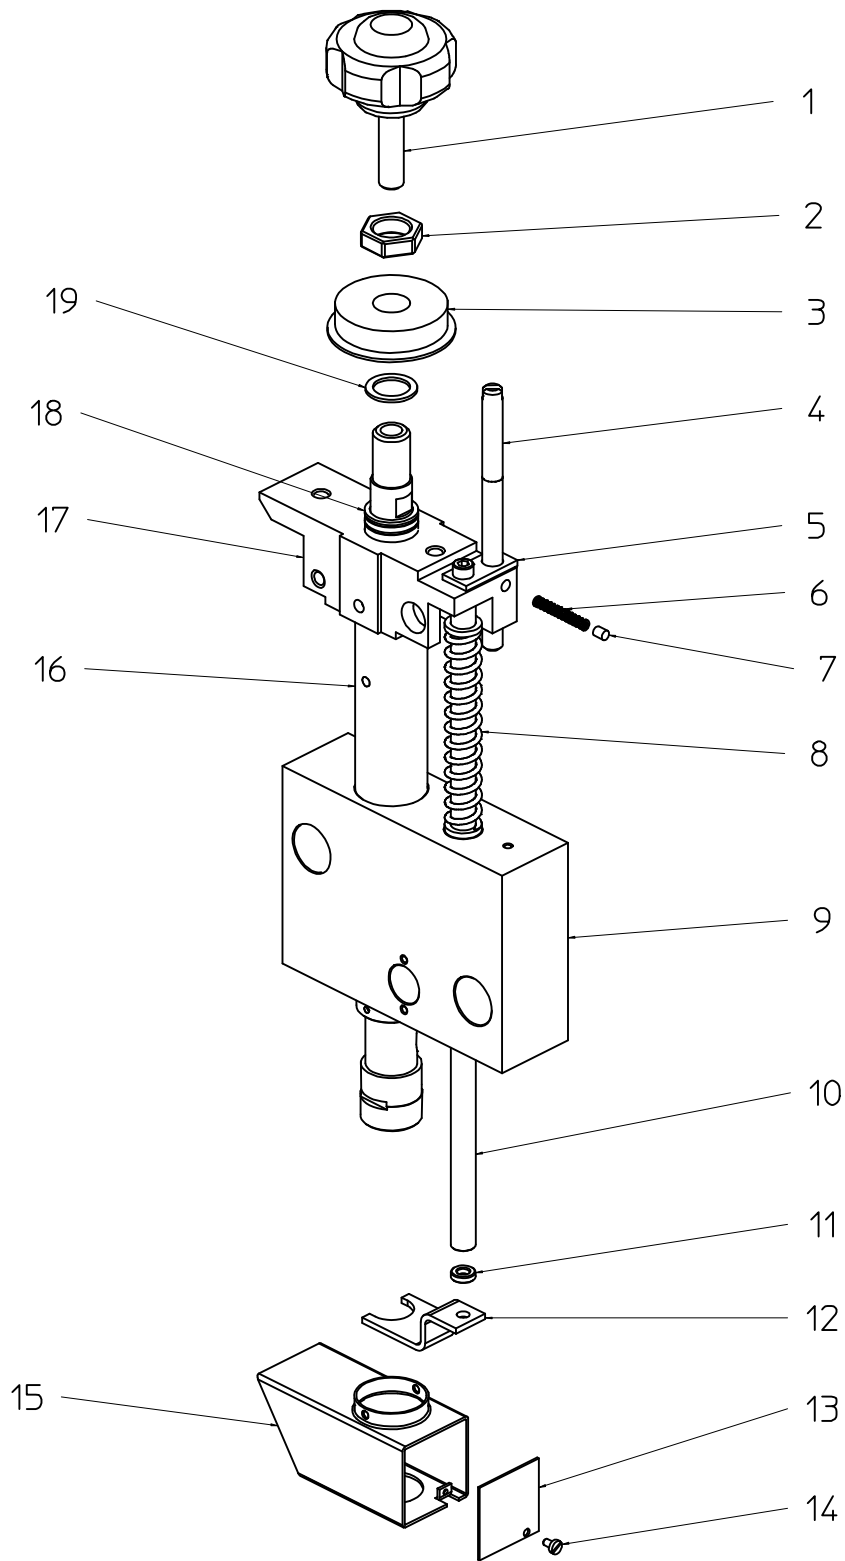

NAGEL

Ersatzteilliste / Partsbook
CITOBORMA 290B

Ersatzteilliste / Partsbook

| | |
|---|------------------------|
| 1 | 1933079_Frontscheibe |
| 2 | 2940208_Gehaeusefuss.2 |
| 3 | 1933115_BG_Haube |
| 4 | 2938206_Schanierplatte |
| 5 | 2938207_Kerbscheibe |

Ersatzteilliste / Partsbook

| | |
|----|---------------------------|
| 1 | 1933071_Klemmgriff |
| 2 | DIN_936_M18 |
| 3 | 1912014_Zahnrad |
| 4 | 1932080_Anschlagstange |
| 5 | 1932038_Lochblech |
| 6 | 5915759_Schraubfeder |
| 7 | 1932054_Druckbolzen |
| 8 | 1933096_Druckfeder |
| 9 | 1933003_Saeulenuuehrung |
| 10 | 1933002_Pressfussstange |
| 11 | 1932131_Distanzring |
| 12 | 1932036_Blechfuss |
| 13 | 1932041_Rohrblech |
| 14 | DIN_7971_M3.5x6.5 |
| 15 | 1932040_Austragrohr |
| 16 | 1950120_BG-Spindel_rechts |
| 17 | 1933127_Kopflager |
| 18 | 1932063_Buchse |
| 19 | DIN_988_18x25x1.5 |

| | |
|---|---------------------|
| 1 | 1933082_Skalazeiger |
| 2 | 1933065_Skala |
| 3 | 1933049_Distanzrohr |

| | |
|---|--------------------------------------|
| 1 | 1933004_seitenwange_rechts |
| 2 | DIN_934_M10 |
| 3 | DIN_933_M10x40 |
| 4 | 1933006_fuehrungswelle.2 |
| 5 | 1933005_seitenwange_links.1 |
| 6 | 1932045_passschraube_din912_m10x12.3 |

| Pos | Part No. | Part Name |
|-----|-----------------------------|-----------|
| 1 | DIN_985_M10 | |
| 2 | 2953612_Tellerfeder | |
| 3 | DIN_125_12_poly | |
| 4 | 1933008_Gewindebuchse | |
| 5 | 1933009_BG-Gewindespindel | |
| 6 | 1933010_Gewindebuchse_links | |
| 7 | 1933080_Buchse | |
| 8 | 2956672_Kurbel | |