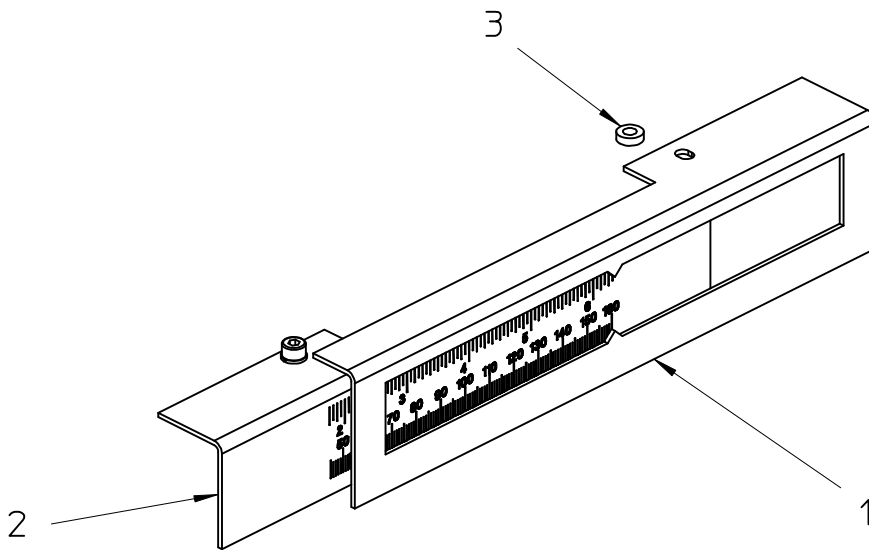

1	1933082_Skalazeiger
2	1933065_Skala
3	1933049_Distanzrohr