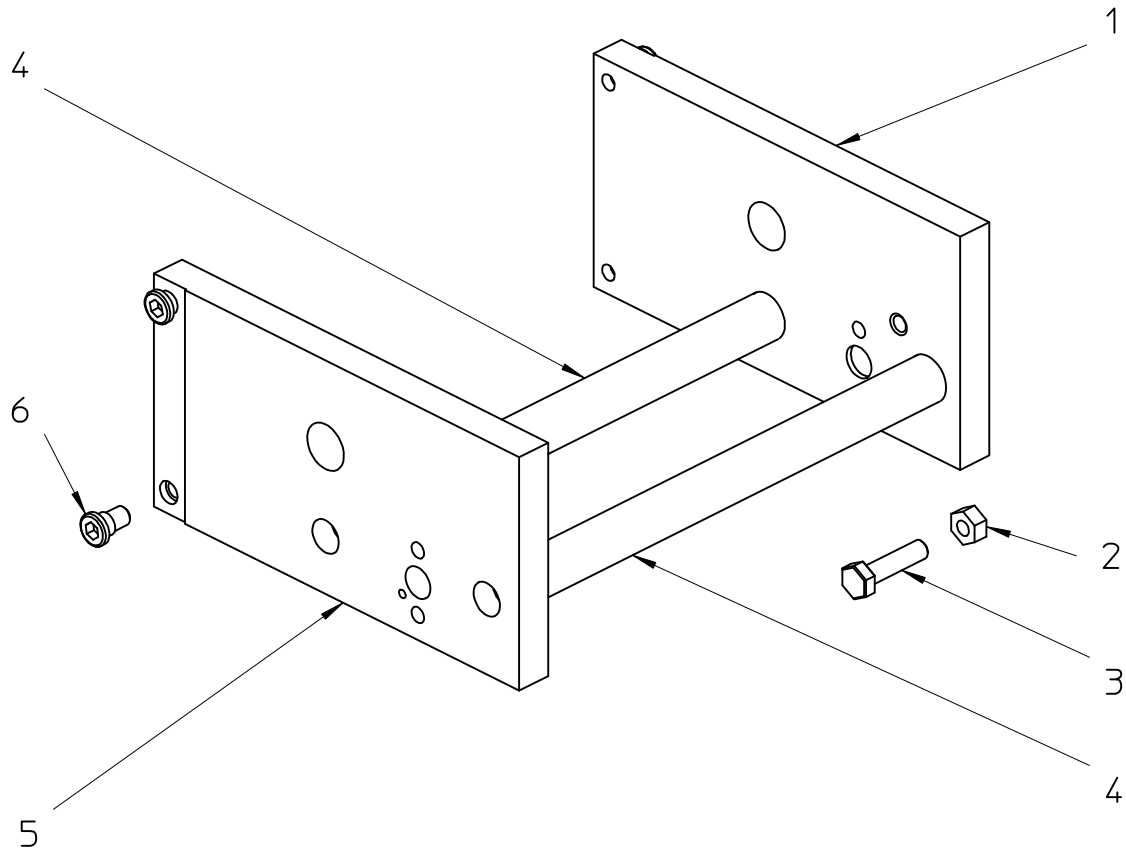

NAGEL

Ersatzteilliste / Partsbook
CITOBORMA 290B

Ersatzteilliste / Partsbook

| | |
|---|------------------------|
| 1 | 1933079_Frontscheibe |
| 2 | 2940208_Gehaeusefuss.2 |
| 3 | 1933115_BG_Haube |
| 4 | 2938206_Schanierplatte |
| 5 | 2938207_Kerbscheibe |

| | |
|---|---------------------|
| 1 | 1933082_Skalazeiger |
| 2 | 1933065_Skala |
| 3 | 1933049_Distanzrohr |

| | |
|---|--------------------------------------|
| 1 | 1933004_seitenwange_rechts |
| 2 | DIN_934_M10 |
| 3 | DIN_933_M10x40 |
| 4 | 1933006_fuehrungswelle.2 |
| 5 | 1933005_seitenwange_links.1 |
| 6 | 1932045_passschraube_din912_m10x12.3 |