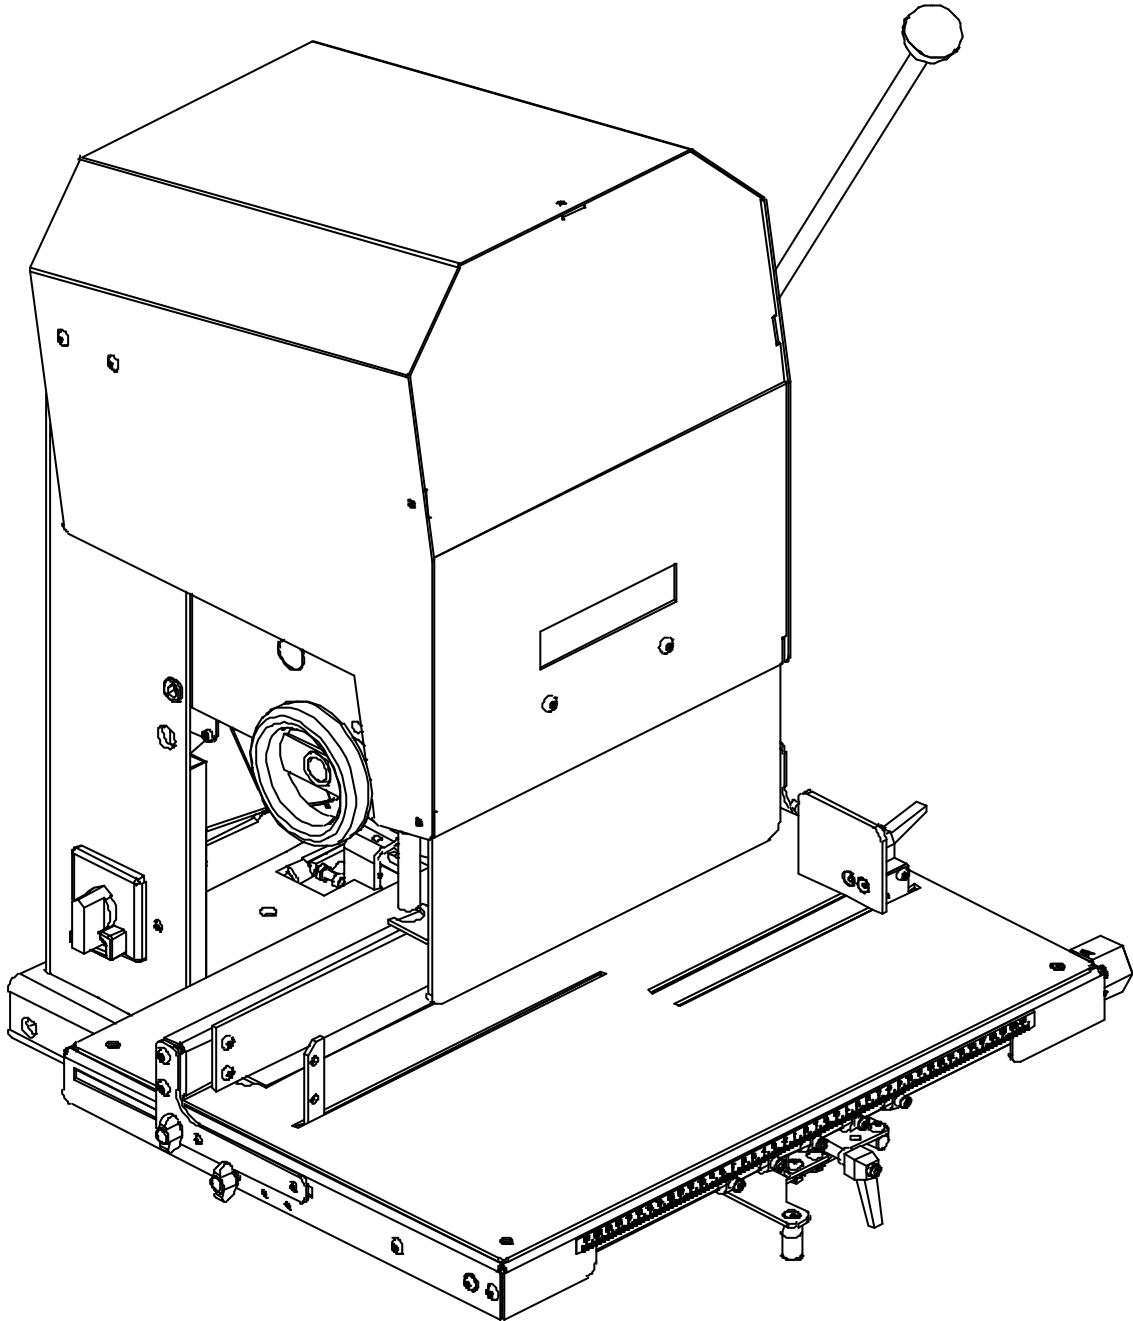

NAGEL

Ersatzteilliste / Partsbook
CITOBORMA 290B

Ersatzteilliste / Partsbook

| | |
|---|------------------------|
| 1 | 1933079_Frontscheibe |
| 2 | 2940208_Gehaeusefuss.2 |
| 3 | 1933115_BG_Haube |
| 4 | 2938206_Schanierplatte |
| 5 | 2938207_Kerbscheibe |