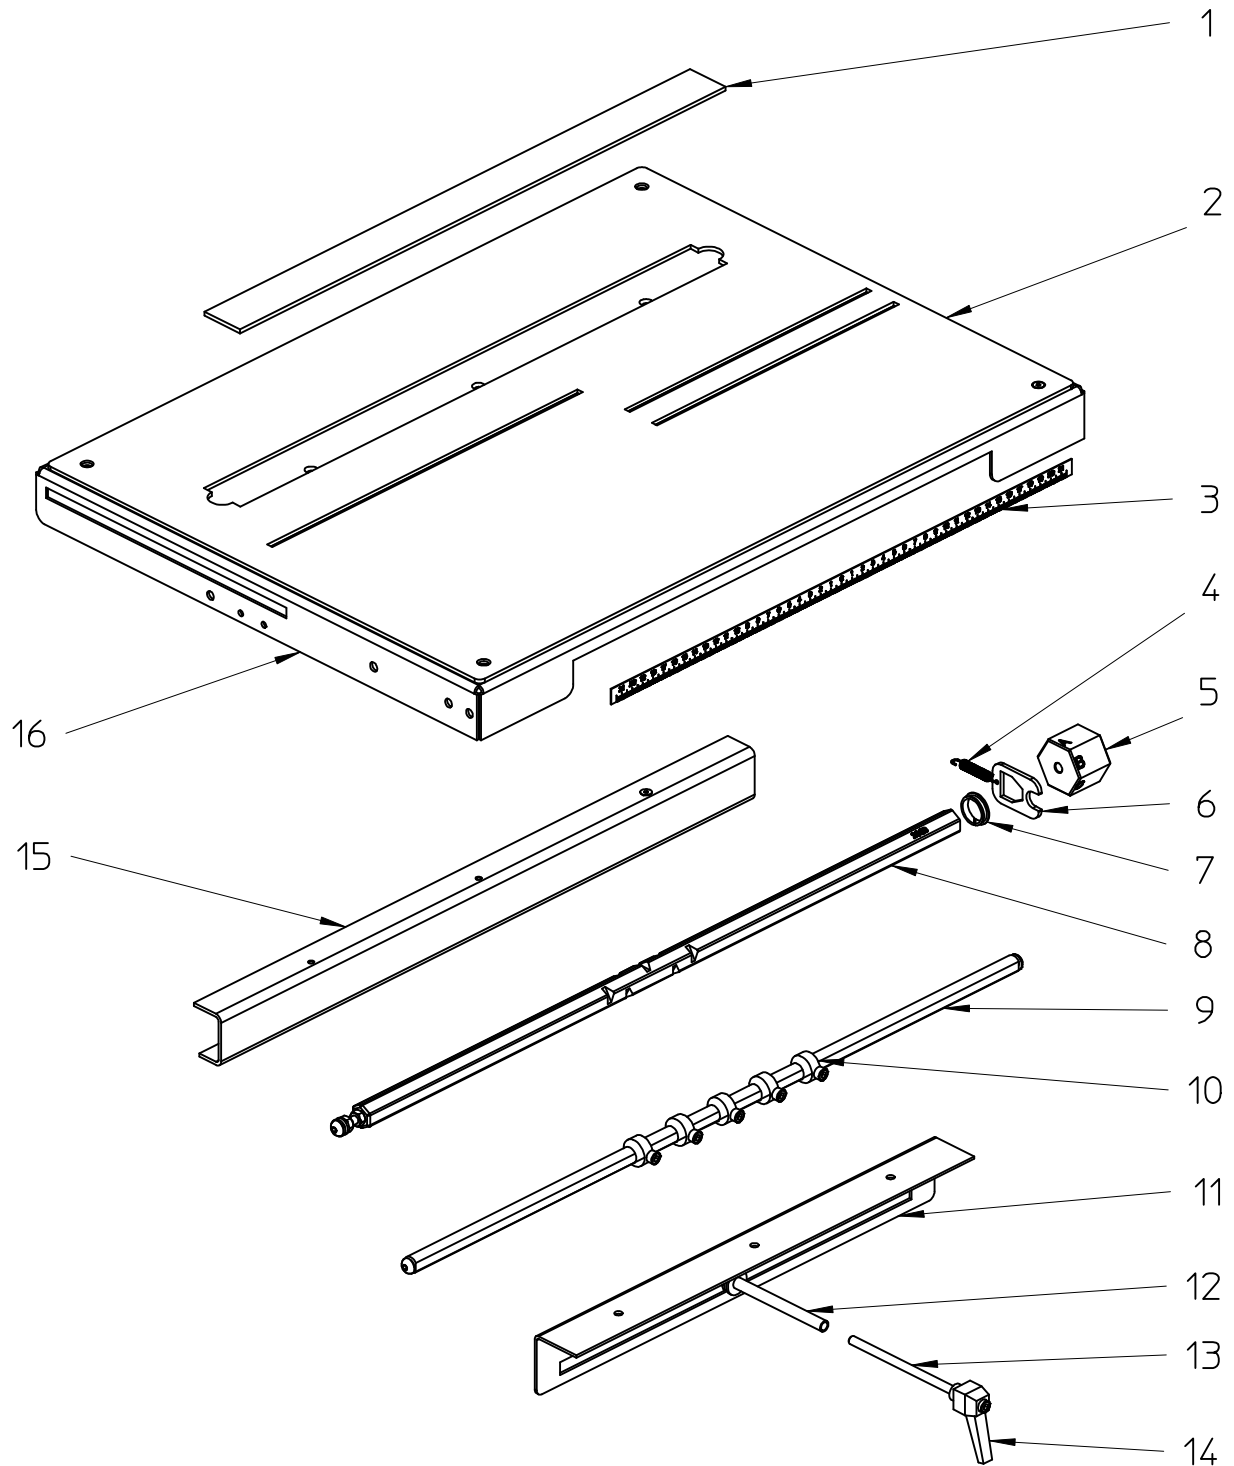

Ersatzteilliste / Partsbook

1	1933125_bohrleiste
2	1933036_tischauflage
3	1954040_skala
4	1933063_zugfeder
5	1933049_drehknopf
6	1933055_rastflasche
7	1933059_gleitbuchse_MCM-18-03
8	1933027_6-kantstange_290b
9	1933023_anschlagachse
10	1933060_anschlagring
11	1933029_klemmblech
12	1933148_Klemmhuelse
13	1933028_klemmachse
14	1954765_klemmhebel
15	1933033_querstuetze
16	1933030_tischblech