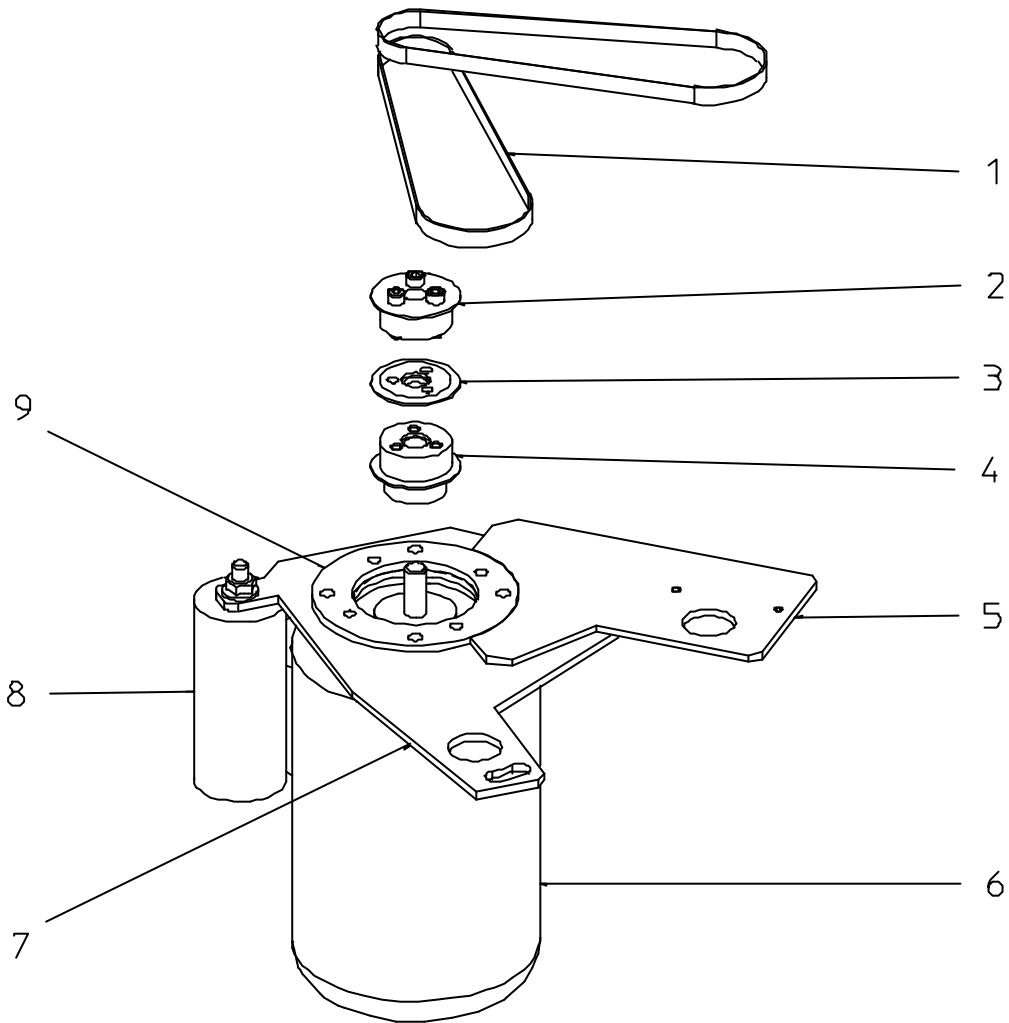

Ersatzteilliste / Partsbook

1	1950622_Zahnriemen_xl160_037.2
2	1912012_Zahnscheibe
3	1912292_Bordscheibe
4	1912010_Zahnritzel
5	1933019_Abstandsplatte
6	1912090_Motor
7	1933018_Motorplatte
8	3950480_Kondensator_30mF
9	1932065_Fuehrungsring