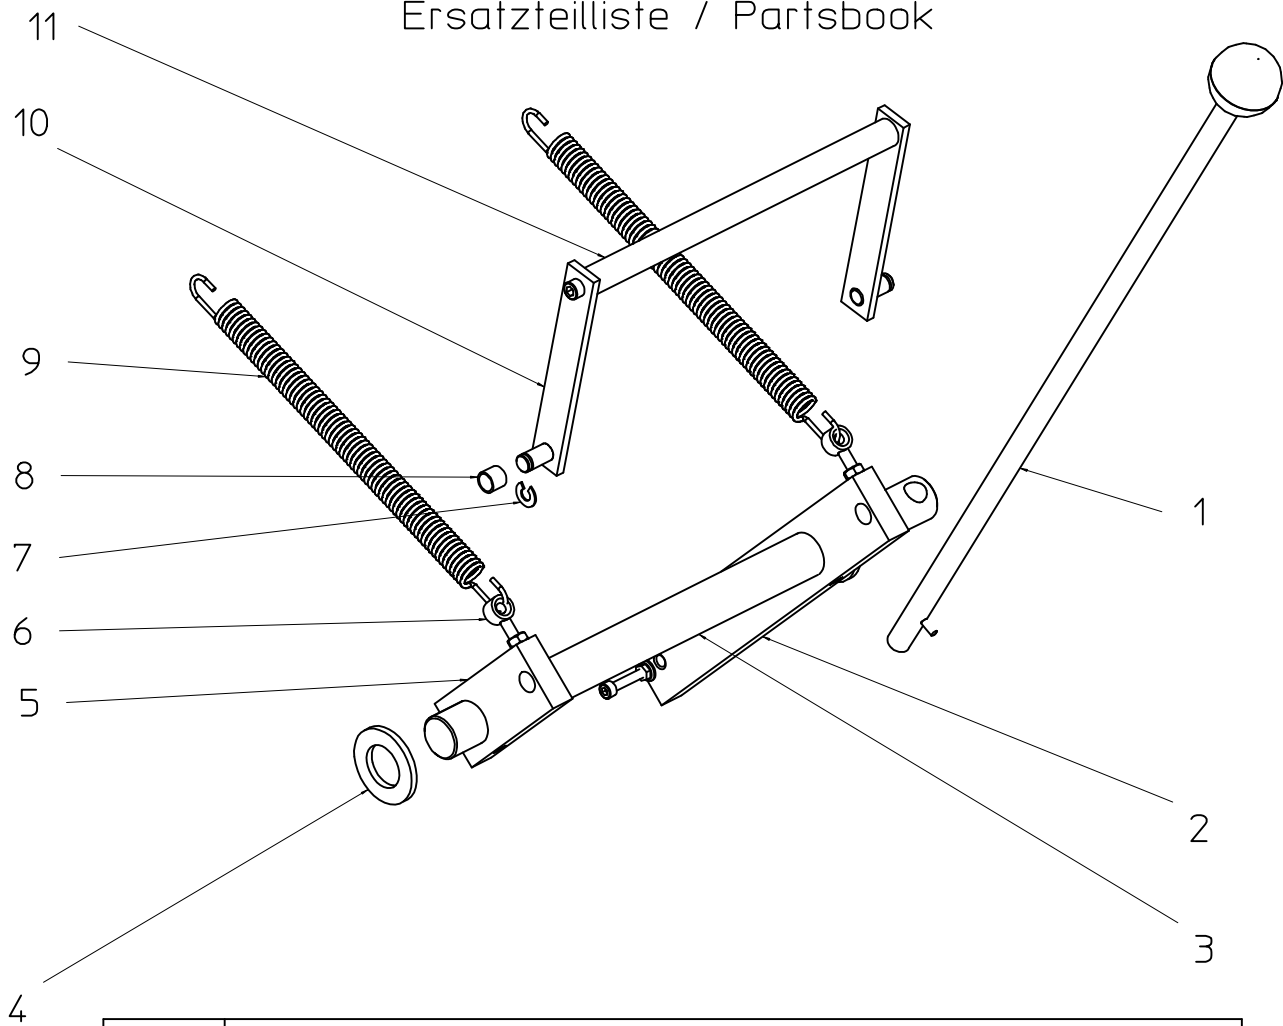

NAGEL

Ersatzteilliste / Partsbook

1	1950847_BG_Hebelstange
2	1932028_Hebellasche
3	1933007_Fuehrungswelle_hinten
4	DIN_125_25.2
5	1932059_Hebellasche_kurz
6	DIN_444_m6
7	DIN_6799_7
8	3952430_DU-Buchse_10_10
9	1950920_Zugfeder.2
10	1932132_Bolzenlasche.2
11	1933012_Fuehrungsstange_oben