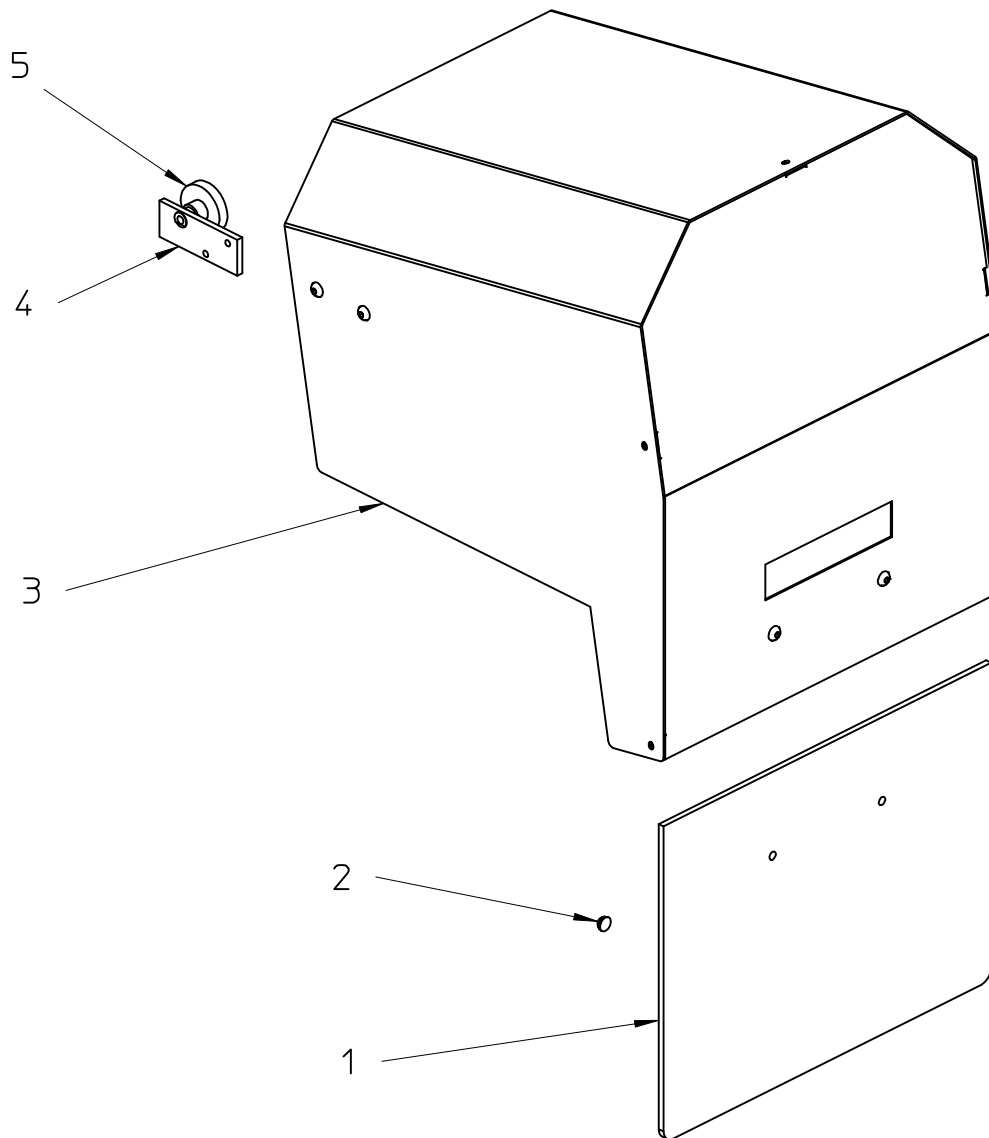

NAGEL

Ersatzteilliste / Partsbook
CITOBORMA 290B

Ersatzteilliste / Partsbook

| | |
|---|------------------------|
| 1 | 1933079_Frontscheibe |
| 2 | 2940208_Gehaeusefuss.2 |
| 3 | 1933115_BG_Haube |
| 4 | 2938206_Schanierplatte |
| 5 | 2938207_Kerbscheibe |