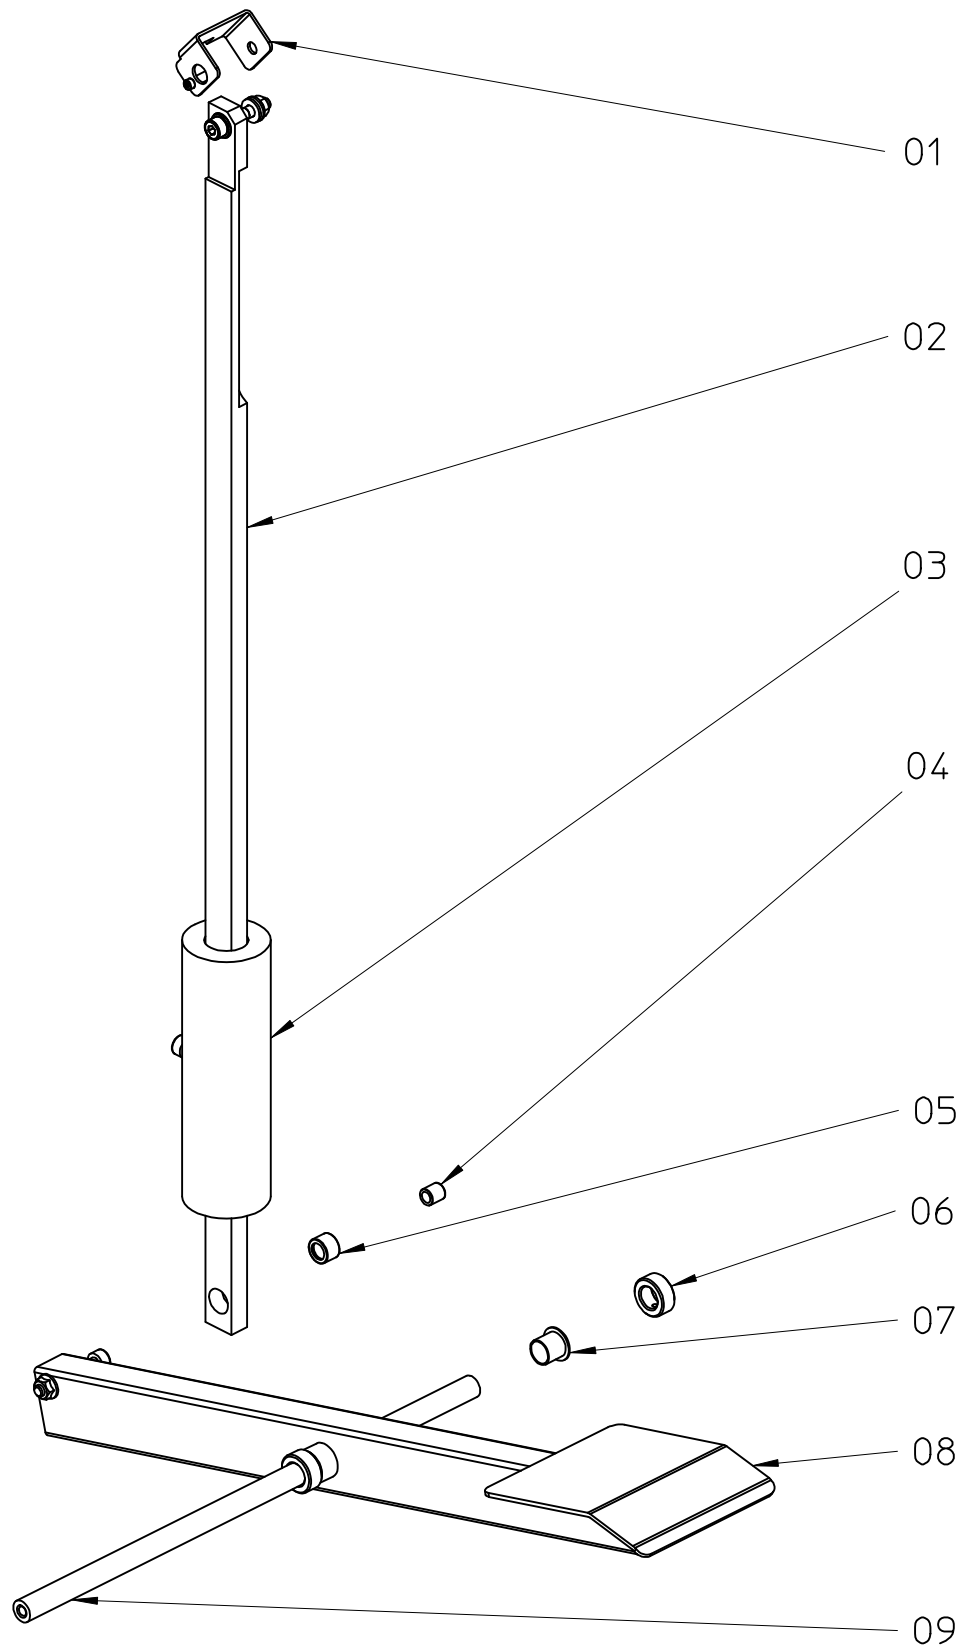

Ersatzteilliste / Partsbook

Ersatzteilliste / Partsbook

01	1933147_Ausloeseblech
02	1933110_Schubleiste
03	1950514_Rohrgewicht
04	9950231_Innenring.2
05	9950028_Nadelhülse.2
06	DIN_705_Stellring_16.2
07	1950426_Star-Nyliner
08	1933118_BT-Fusstritt
09	1933107_Achse

01	1933102_Tischblech
02	1933101_Seitenwand
03	1933106_Frontabdeckung
04	1950438_Gummimetallpuffer.2
05	1933103_Rueckwand