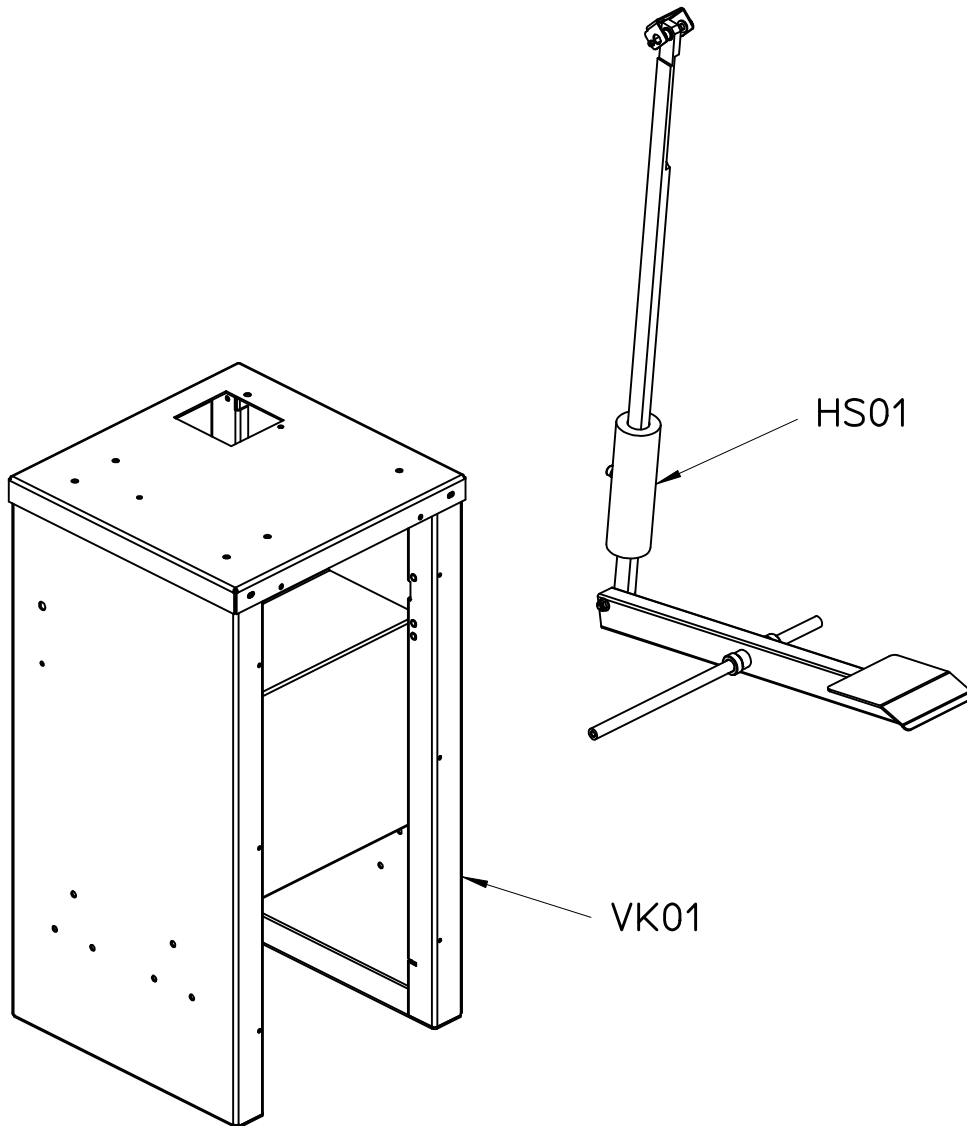

Ersatzteilliste / Partsbook

Ersatzteilliste / Partsbook

01	1933147_Ausloeseblech
02	1933110_Schubleiste
03	1950514_Rohrgewicht
04	9950231_Innenring.2
05	9950028_Nadelhülse.2
06	DIN_705_Stellring_16.2
07	1950426_Star-Nyliner
08	1933118_BT-Fusstritt
09	1933107_Achse

01	1933102_Tischblech
02	1933101_Seitenwand
03	1933106_Frontabdeckung
04	1950438_Gummimetallpuffer.2
05	1933103_Rueckwand