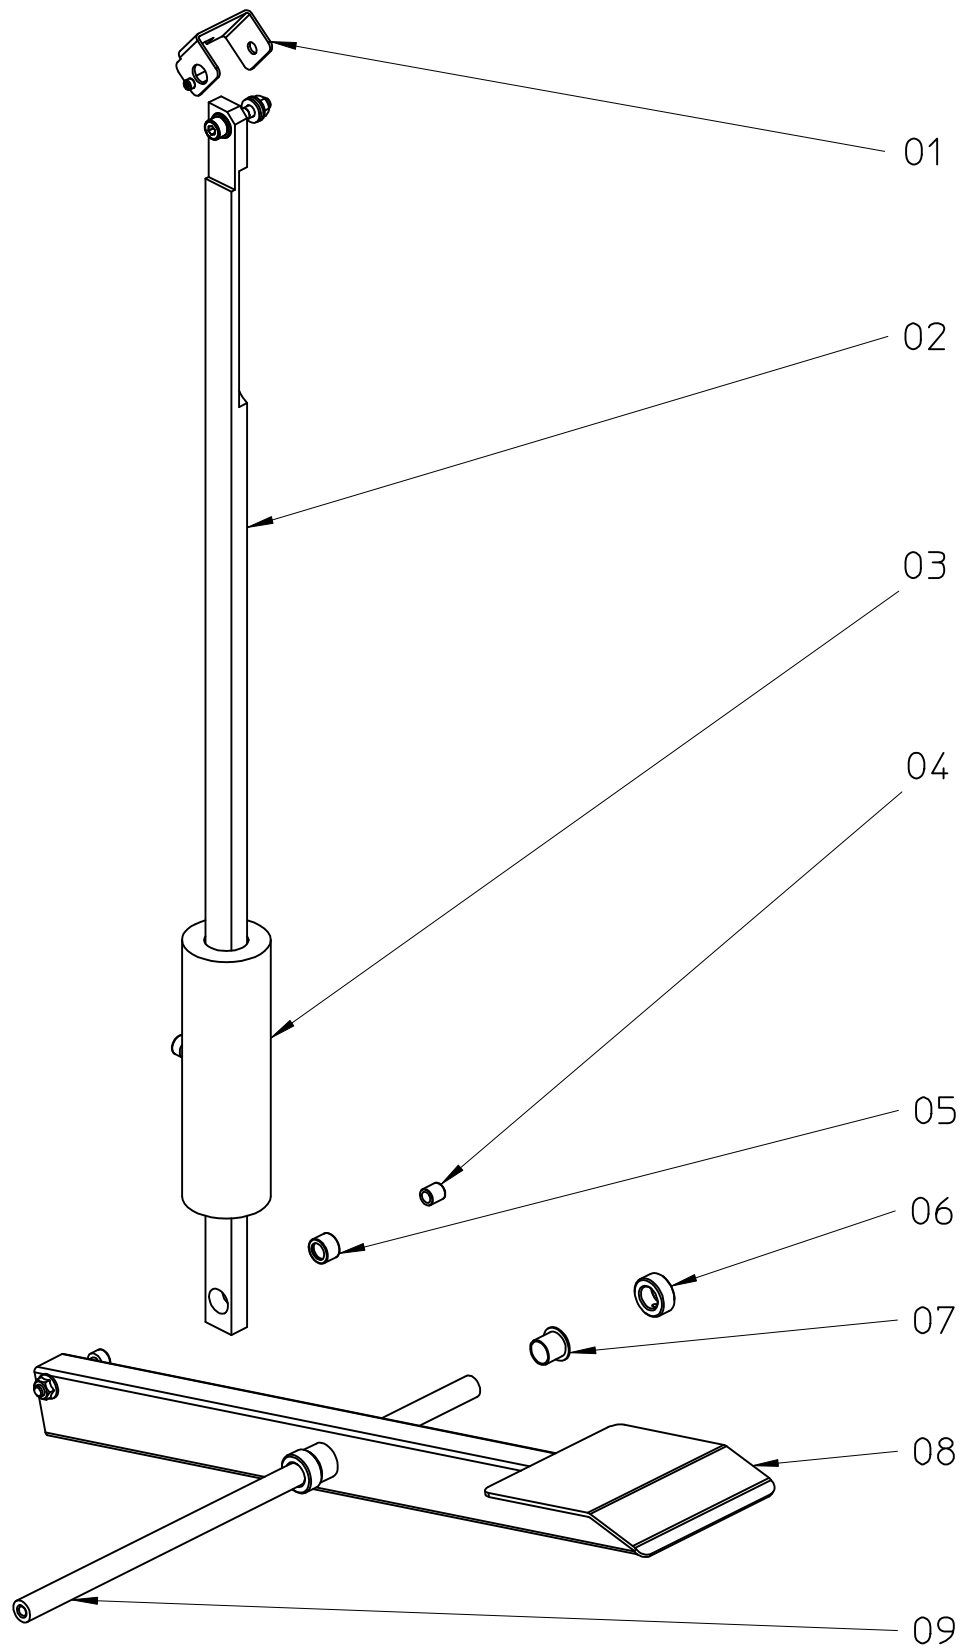

NAGEL

Ersatzteilliste / Partsbook

Ersatzteilliste / Partsbook

01	1933147_Ausloeseblech
02	1933110_Schubleiste
03	1950514_Rohrgewicht
04	9950231_Innenring.2
05	9950028_Nadelhülse.2
06	DIN_705_Stellring_16.2
07	1950426_Star-Nyliner
08	1933118_BT-Fusstritt
09	1933107_Achse

01	1933102_Tischblech
02	1933101_Seitenwand
03	1933106_Frontabdeckung
04	1950438_Gummimetallpuffer.2
05	1933103_Rueckwand