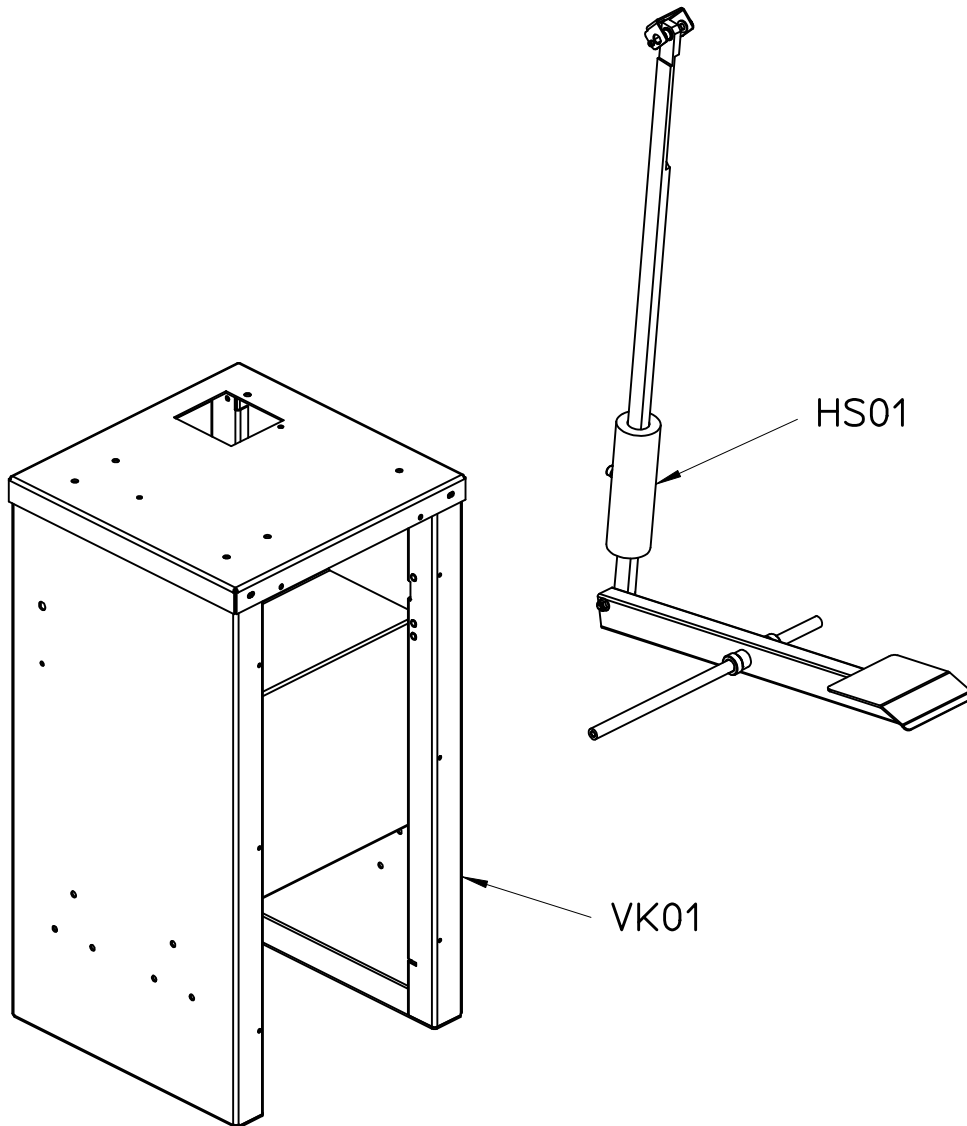

NAGEL

Ersatzteilliste / Partsbook

Ersatzteilliste / Partsbook

01	1933147_Ausloeseblech
02	1933110_Schubleiste
03	1950514_Rohrgewicht
04	9950231_Innenring.2
05	9950028_Nadelhülse.2
06	DIN_705_Stellring_16.2
07	1950426_Star-Nyliner
08	1933118_BT-Fusstritt
09	1933107_Achse

01	1933102_Tischblech
02	1933101_Seitenwand
03	1933106_Frontabdeckung
04	1950438_Gummimetallpuffer.2
05	1933103_Rueckwand