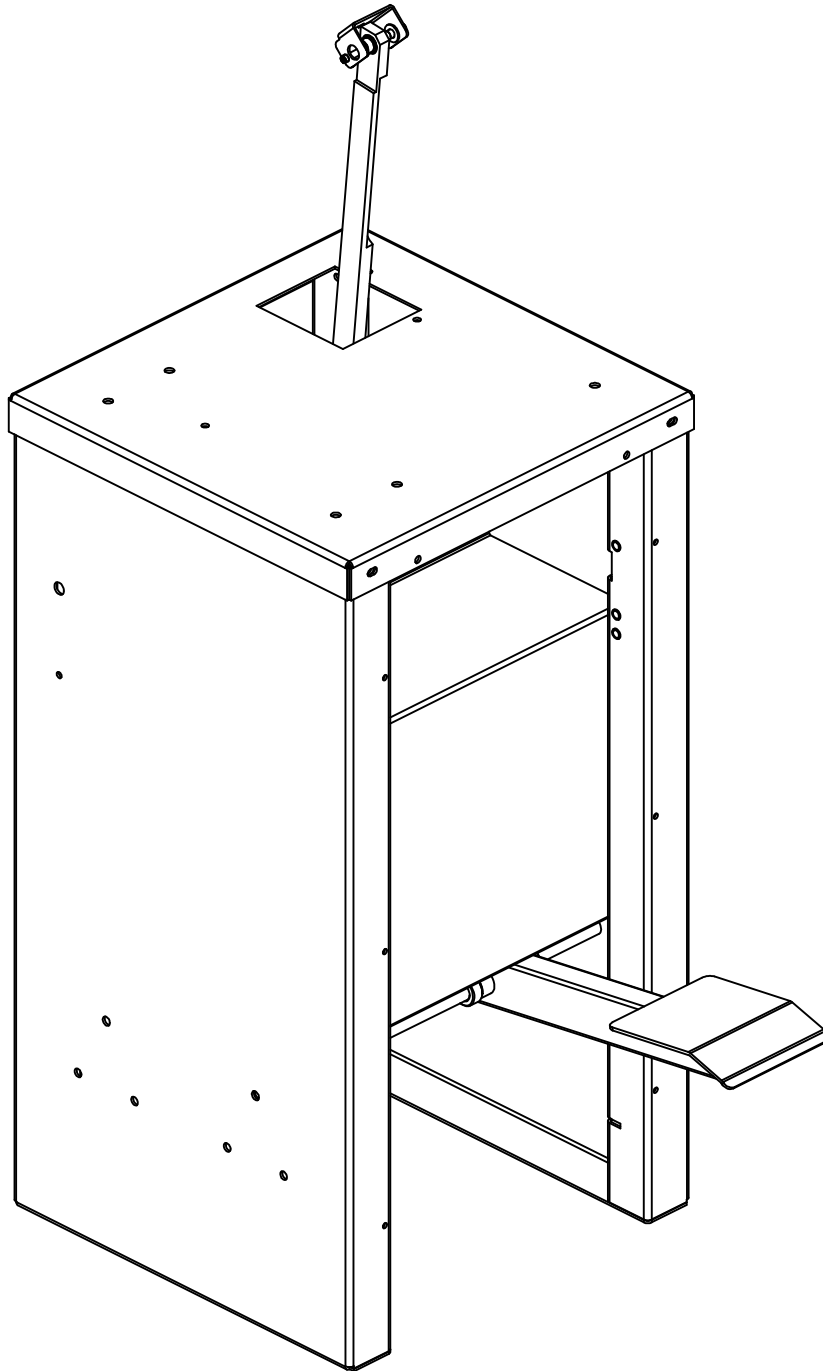

NAGEL

Ersatzteilliste / Partsbook

Ersatzteilliste / Partsbook

01	1933147_Ausloeseblech
02	1933110_Schubleiste
03	1950514_Rohrgewicht
04	9950231_Innenring.2
05	9950028_Nadelhülse.2
06	DIN_705_Stellring_16.2
07	1950426_Star-Nyliner
08	1933118_BT-Fusstritt
09	1933107_Achse

01	1933102_Tischblech
02	1933101_Seitenwand
03	1933106_Frontabdeckung
04	1950438_Gummimetallpuffer.2
05	1933103_Rueckwand