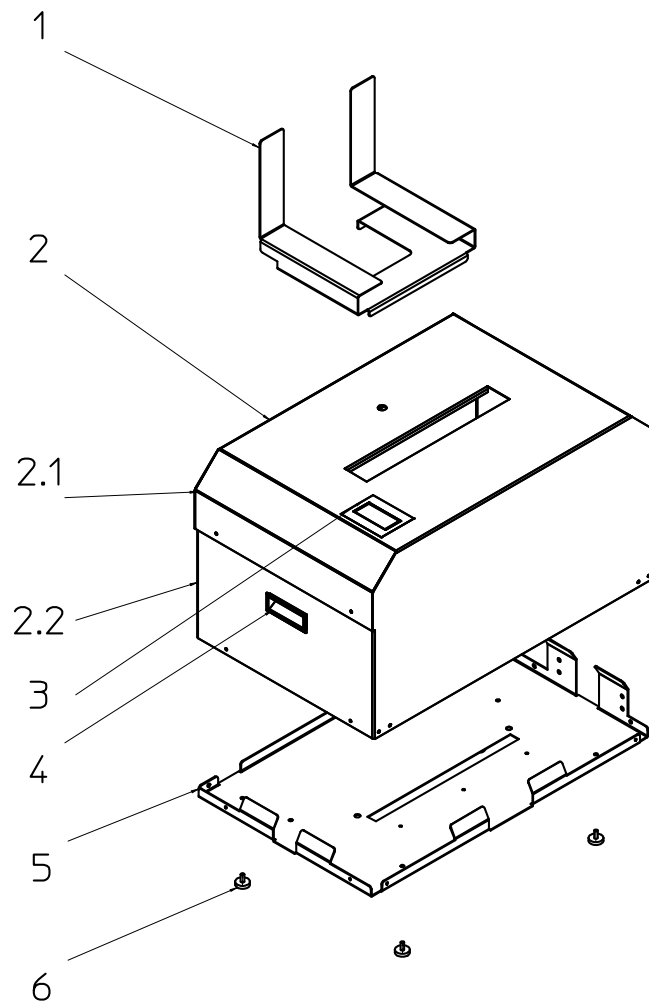

1	2980232_Ablage
2	2980199_BG_Haube_kpl_offline
2.1	2980120_Haube
2.2	2980127_Haubenrückwand
3	2980190_Aufkleber_offline
4	2940341_Griffmulde_P2_41
5	2980119_Bodenblech
6	1950438_Gummimetallpuffer_25x6.4