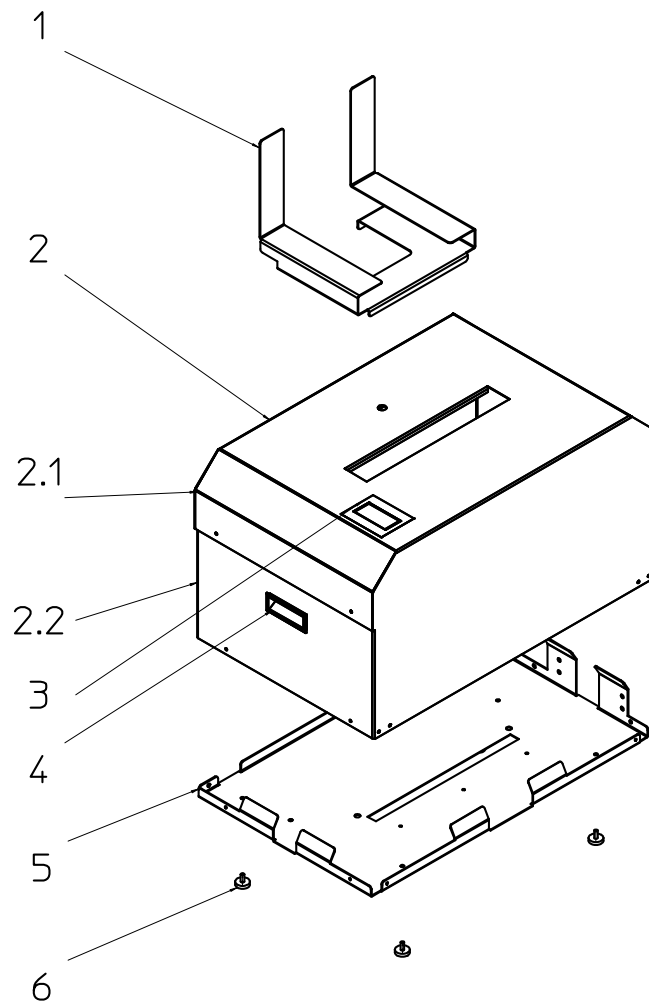

ERSATZTEILLISTE / PARTS BOOK

SP+ offline

1	2980232_Ablage
2	2980199_BG_Haube_kpl_offline
2.1	2980120_Haube
2.2	2980127_Haubenrückwand
3	2980190_Aufkleber_offline
4	2940341_Griffmulde_P2_41
5	2980119_Bodenblech
6	1950438_Gummimetallpuffer_25x6.4