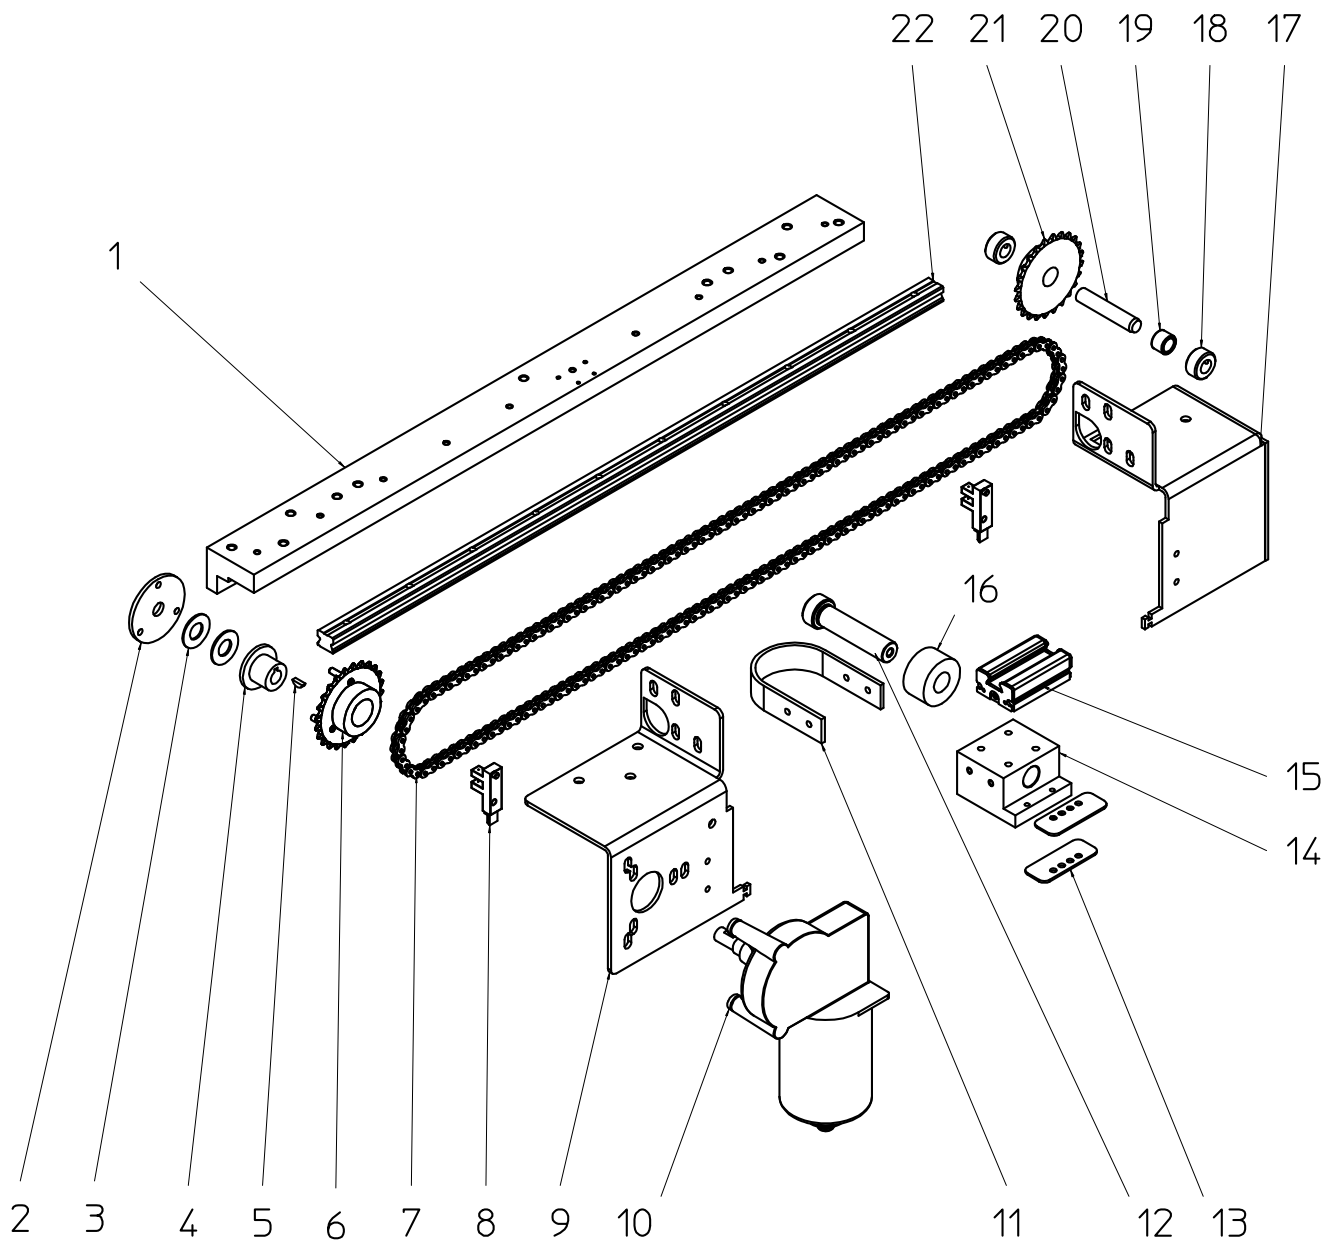

Ersatzteilliste / Partsbook

1	2980215_Balken_fest
2	2980249_Kupplungsscheibe
3	2980247_Tellerfeder
4	2980248_Kupplung
5	2980270_Scheibenfeder_DIN_6888_ISO_3912_3x3.7
6	2980235_BG_Ritzel
7	2980115_Kette_T8
8	2940198_Gabellichtschränke
9	2980202_Motorwinkel
10	2980116_Getriebemotor_SW2K_403_930
11	2980209_Murtfeldt_20x198x3
12	2980189_Lagerbolzen
13	2980211_schlittenabfrage
14	2980205_Lagerbock
15	2980201_Führungswagen_15mm
16	1954714_Rollenlager_NUTR_15
17	2980216_Ritzelwinkel
18	9950422_Stellring_10mm.1
19	9950027_Nadellager_HK_1010
20	DIN_6325_10x55
21	2980118_Ritzel_T8_Z24_Di14
22	298_0200_Führungsschiene_15_580