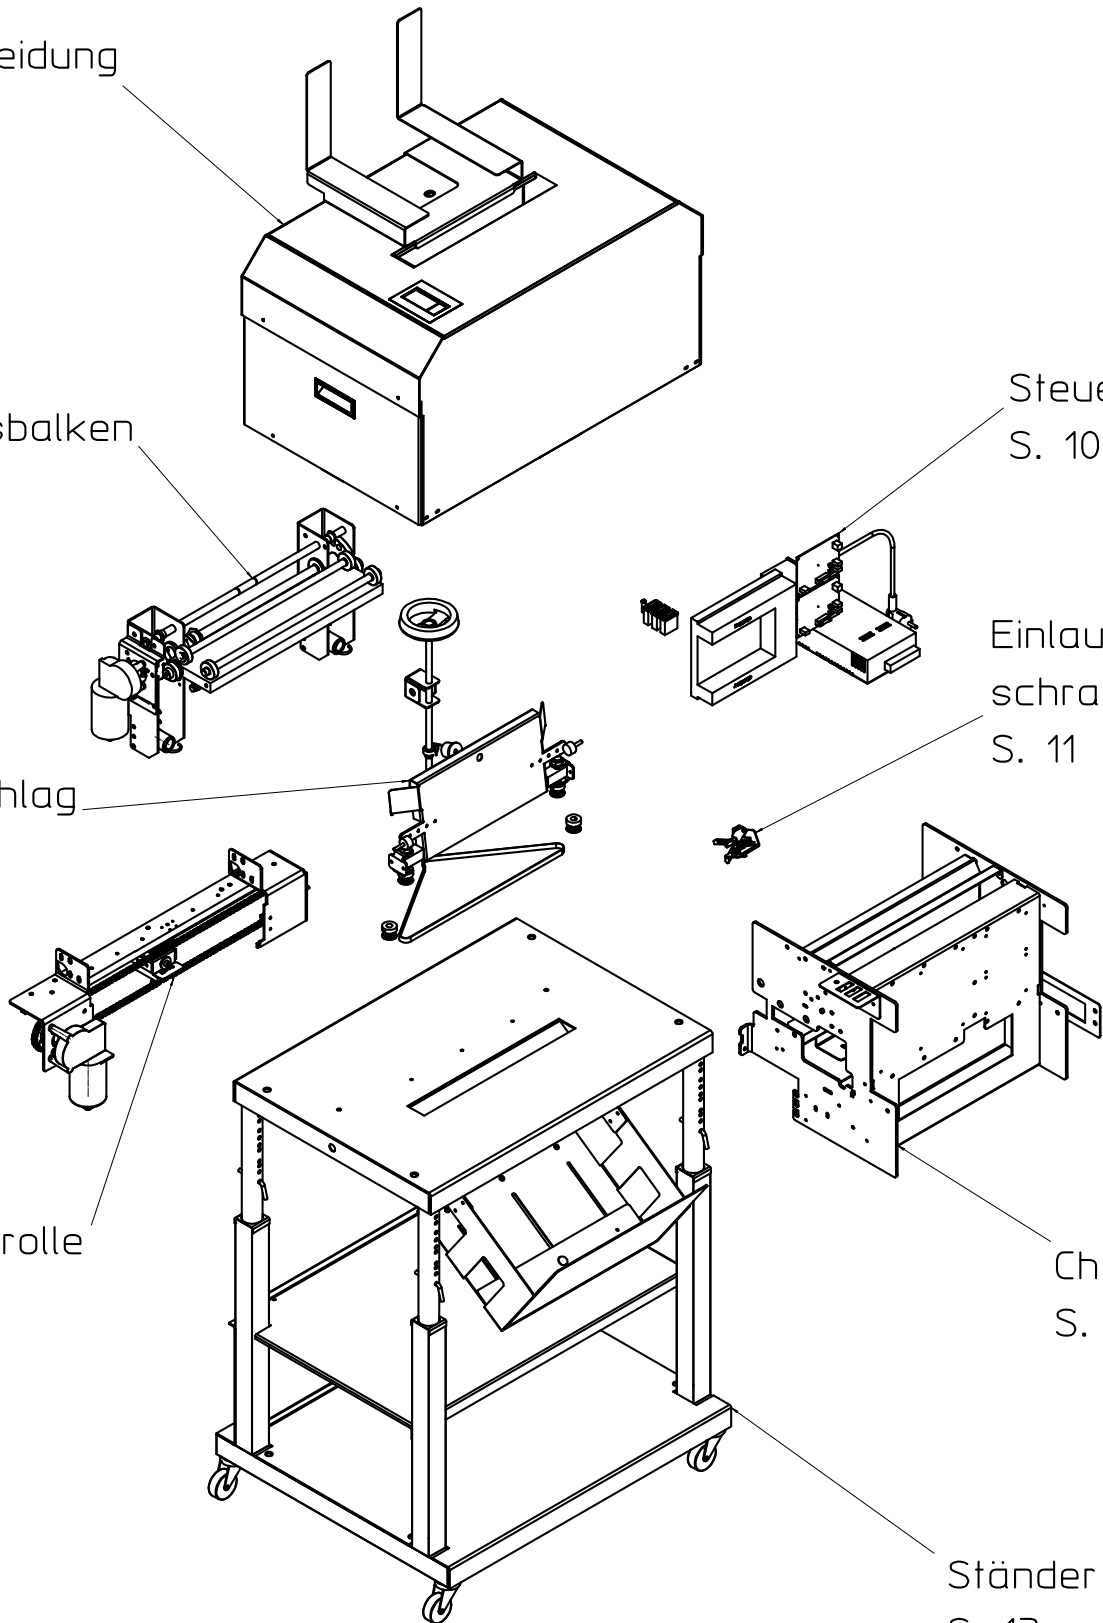

Verkleidung
S. 3

Pressbalken
S. 4

Anschlag
S. 6

Bügelrolle
S. 8

Steuerung
S. 10

Einlauflicht-
schranke
S. 11

Chassis
S. 12

Ständer
S. 13