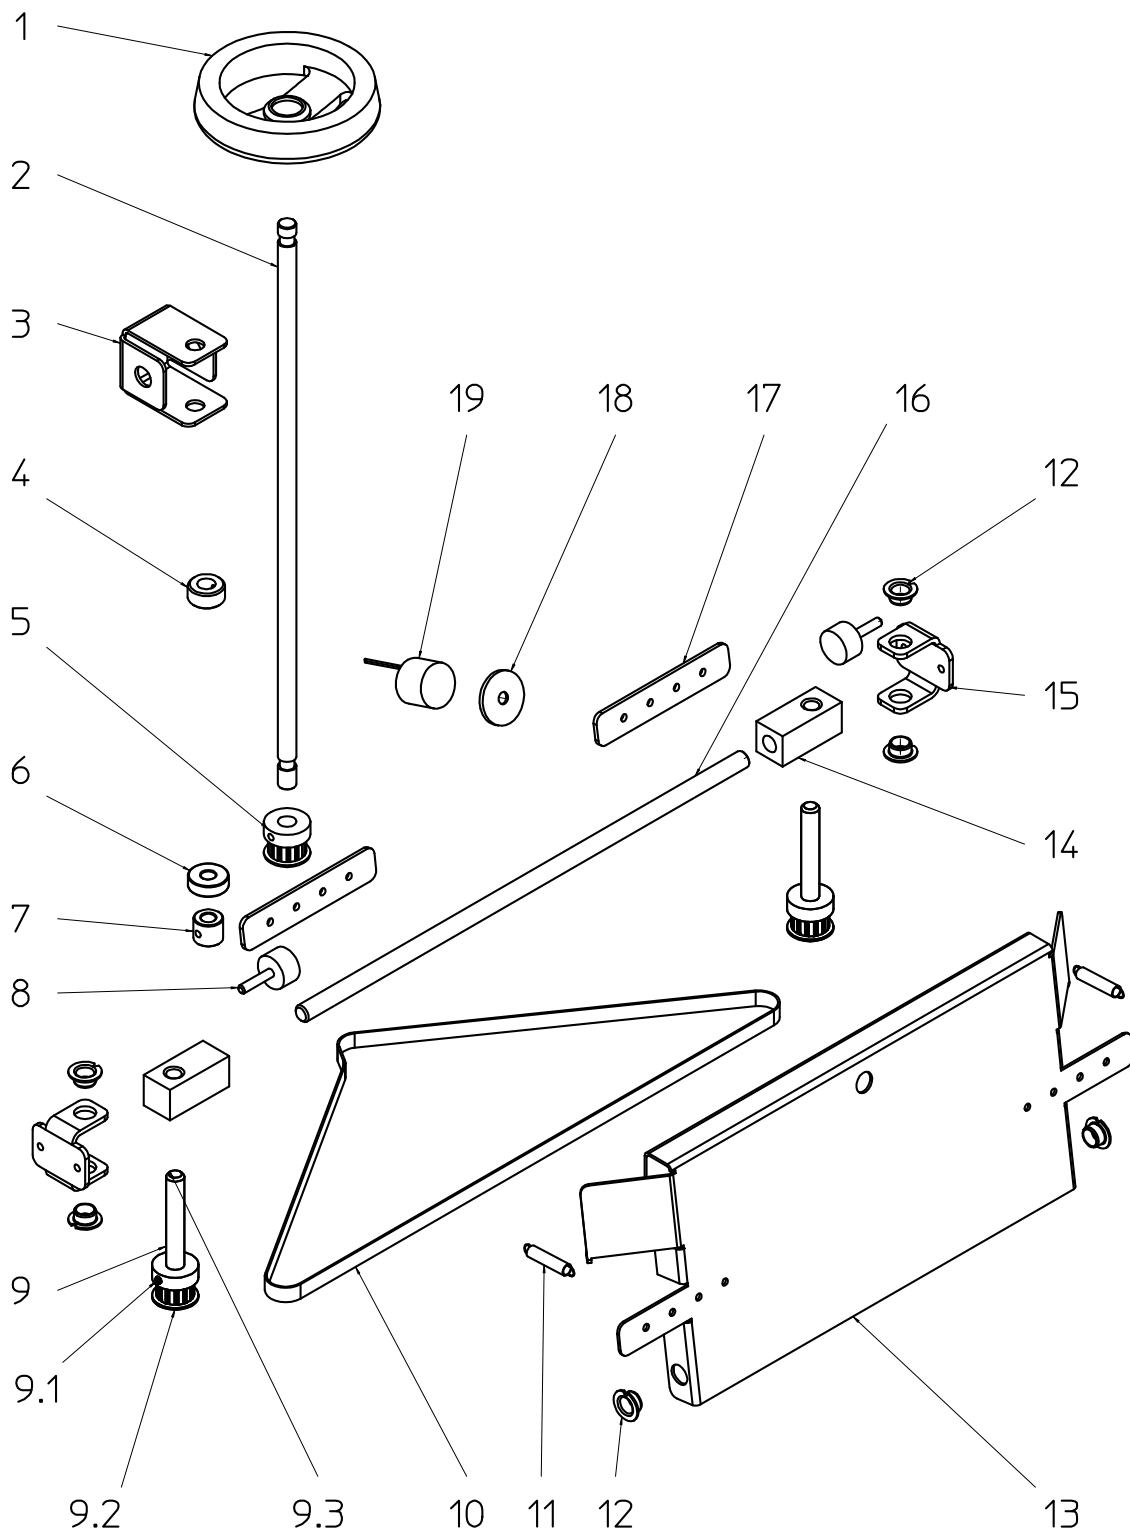

ERSATZTEILLISTE / PARTS BOOK

SP+ offline

1	2980232_Ablage
2	2980199_BG_Haube_kpl_offline
2.1	2980120_Haube
2.2	2980127_Haubenrückwand
3	2980190_Aufkleber_offline
4	2940341_Griffmulde_P2_41
5	2980119_Bodenblech
6	1950438_Gummimetallpuffer_25x6.4

Ersatzteilliste / Partsbook

1	2980106_Gelenkachse
2	3952245_DU_Buchse_12x9.1
3	2980100_Spannbalken
4	2940500_Gleichstrom-Getriebemotor_403.559
5	2980103_Motorträgerblech
6	9950424_Stellring_15
7	2980124_BG_Kurvenscheibe_offline_rechts
7.1	2980108_Nocke
7.2	2980107_Nockenrohr
8	2980112_Gabellichtschrankenblech
9	2940198_Gabellichtschranke_TCYS6201
10	2980197_Pass-Schulterschraube_DIN7379_M10x16.
11	9950016_Kugellager_6201_ZZ_
12	2980111_Distanzscheibe
13	2940089_Zugfeder_Z115-01
14	2980102_Pressbalken
15	2980155_BG_Schaltscheibe
15.1	2980156_Schaltscheibe
16	2980105_Nockenträgerwelle
17	2952452_Exzentrersockel
18	9950574_Kugellager_626_ZZ
19	2980101_Balkenführachse
20	2980123_BG_Kurvenscheibe_offline_links
20.1	2980107_Nockenrohr
20.2	2980108_Nocke
21	9950267_Kugellager_6202_NR_ZZ_
22	2980125_Zugfeder_Z-169X
23	2955936_Gummimetallpuffer

Ersatzteilliste / Partsbook

1	2980215_Balken_fest
2	2980249_Kupplungsscheibe
3	2980247_Tellerfeder
4	2980248_Kupplung
5	2980270_Scheibenfeder_DIN_6888_ISO_3912_3x3.7
6	2980235_BG_Ritzel
7	2980115_Kette_T8
8	2940198_Gabellichtschränke
9	2980202_Motorwinkel
10	2980116_Getriebemotor_SW2K_403_930
11	2980209_Murtfeldt_20x198x3
12	2980189_Lagerbolzen
13	2980211_schlittenabfrage
14	2980205_Lagerbock
15	2980201_Führungswagen_15mm
16	1954714_Rollenlager_NUTR_15
17	2980216_Ritzelwinkel
18	9950422_Stellring_10mm.1
19	9950027_Nadellager_HK_1010
20	DIN_6325_10x55
21	2980118_Ritzel_T8_Z24_Di14
22	298_0200_Führungsschiene_15_580