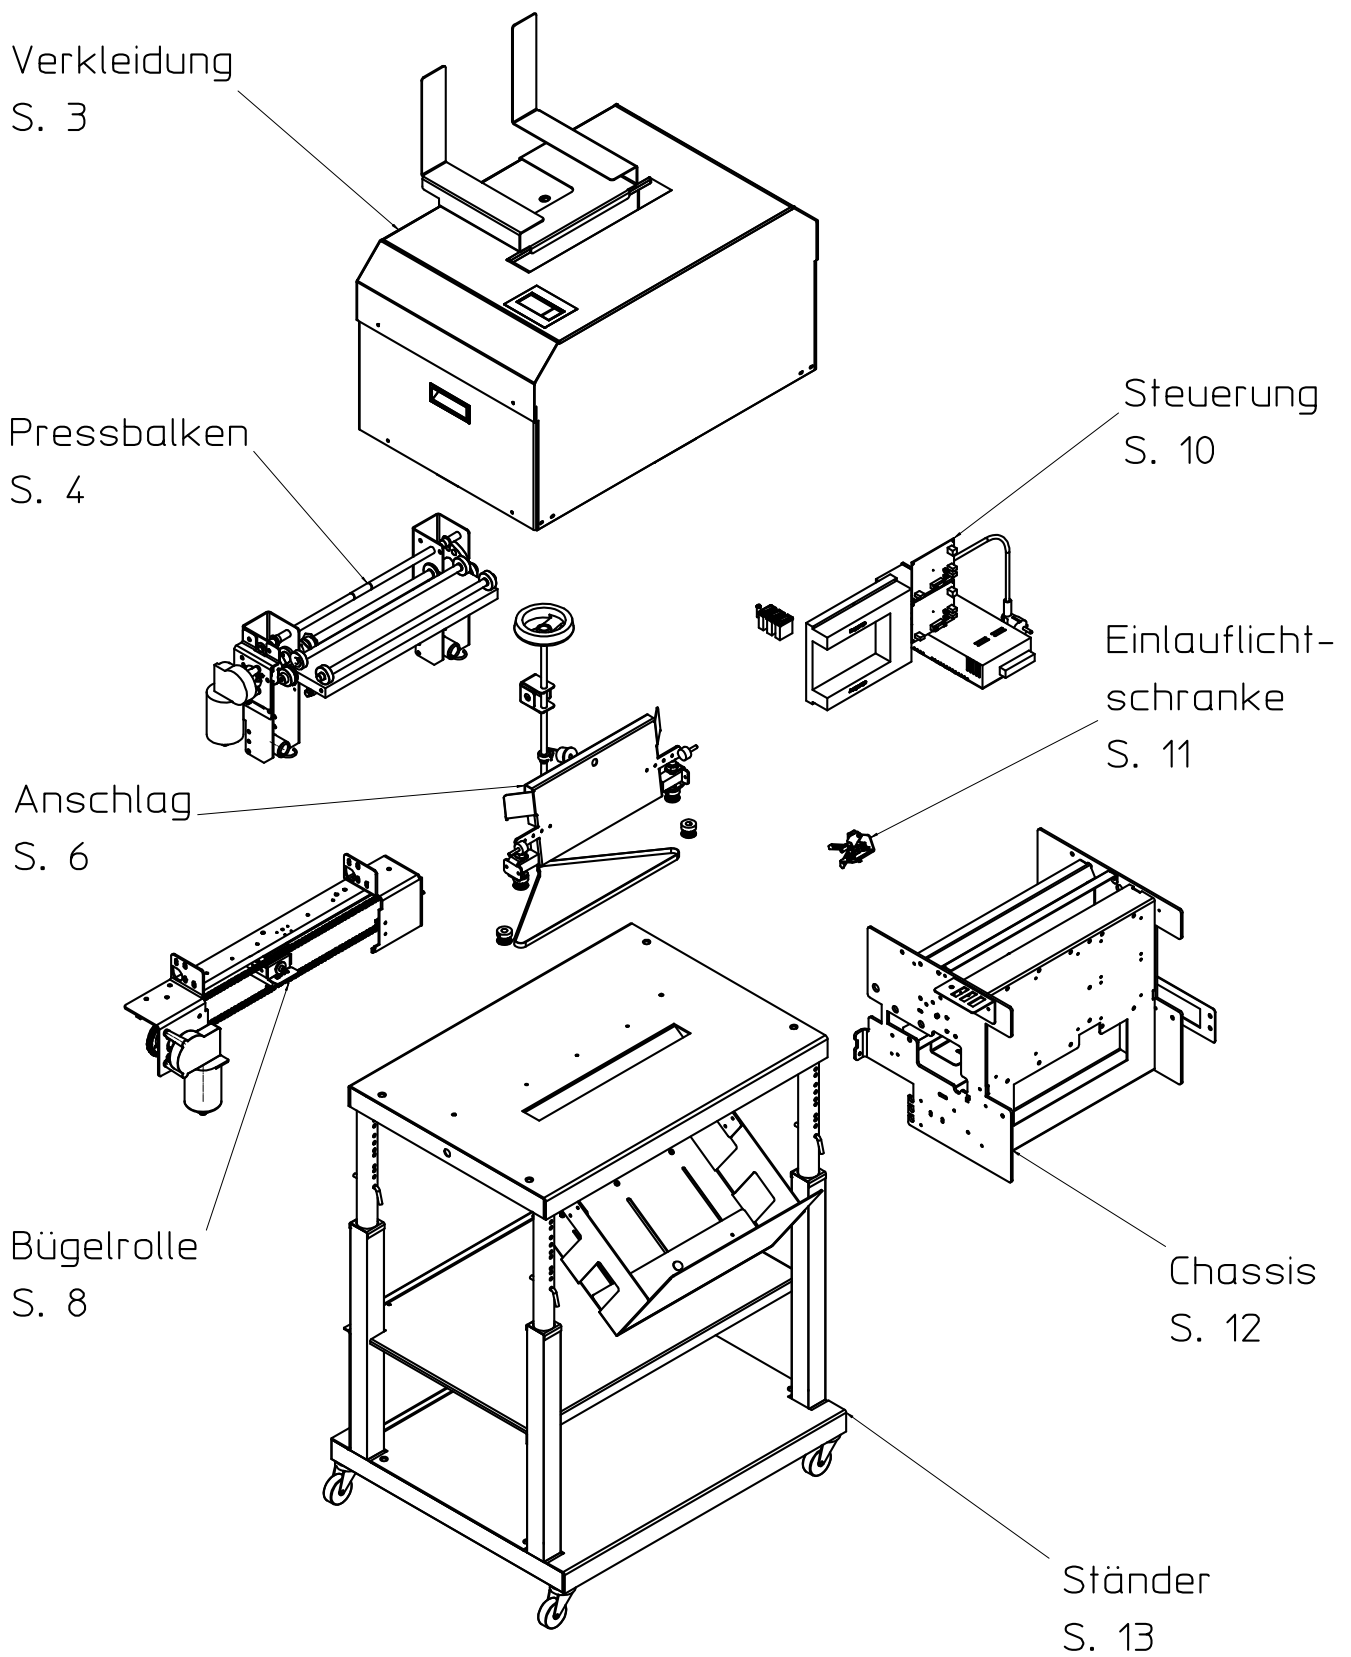

ERSATZTEILLISTE / PARTS BOOK

SP+ offline

1	2980232_Ablage
2	2980199_BG_Haube_kpl_offline
2.1	2980120_Haube
2.2	2980127_Haubenrückwand
3	2980190_Aufkleber_offline
4	2940341_Griffmulde_P2_41
5	2980119_Bodenblech
6	1950438_Gummimetallpuffer_25x6.4

Ersatzteilliste / Partsbook

1	2980106_Gelenkachse
2	3952245_DU_Buchse_12x9.1
3	2980100_Spannbalken
4	2940500_Gleichstrom-Getriebemotor_403.559
5	2980103_Motorträgerblech
6	9950424_Stellring_15
7	2980124_BG_Kurvenscheibe_offline_rechts
7.1	2980108_Nocke
7.2	2980107_Nockenrohr
8	2980112_Gabellichtschrankenblech
9	2940198_Gabellichtschranke_TCYS6201
10	2980197_Pass-Schulterschraube_DIN7379_M10x16.
11	9950016_Kugellager_6201_ZZ_
12	2980111_Distanzscheibe
13	2940089_Zugfeder_Z115-01
14	2980102_Pressbalken
15	2980155_BG_Schaltscheibe
15.1	2980156_Schaltscheibe
16	2980105_Nockenträgerwelle
17	2952452_Exzentrersockel
18	9950574_Kugellager_626_ZZ
19	2980101_Balkenführachse
20	2980123_BG_Kurvenscheibe_offline_links
20.1	2980107_Nockenrohr
20.2	2980108_Nocke
21	9950267_Kugellager_6202_NR_ZZ_
22	2980125_Zugfeder_Z-169X
23	2955936_Gummimetallpuffer

Ersatzteilliste / Partsbook

1	2980215_Balken_fest
2	2980249_Kupplungsscheibe
3	2980247_Tellerfeder
4	2980248_Kupplung
5	2980270_Scheibenfeder_DIN_6888_ISO_3912_3x3.7
6	2980235_BG_Ritzel
7	2980115_Kette_T8
8	2940198_Gabellichtschränke
9	2980202_Motorwinkel
10	2980116_Getriebemotor_SW2K_403_930
11	2980209_Murtfeldt_20x198x3
12	2980189_Lagerbolzen
13	2980211_schlittenabfrage
14	2980205_Lagerbock
15	2980201_Führungswagen_15mm
16	1954714_Rollenlager_NUTR_15
17	2980216_Ritzelwinkel
18	9950422_Stellring_10mm.1
19	9950027_Nadellager_HK_1010
20	DIN_6325_10x55
21	2980118_Ritzel_T8_Z24_Di14
22	298_0200_Führungsschiene_15_580