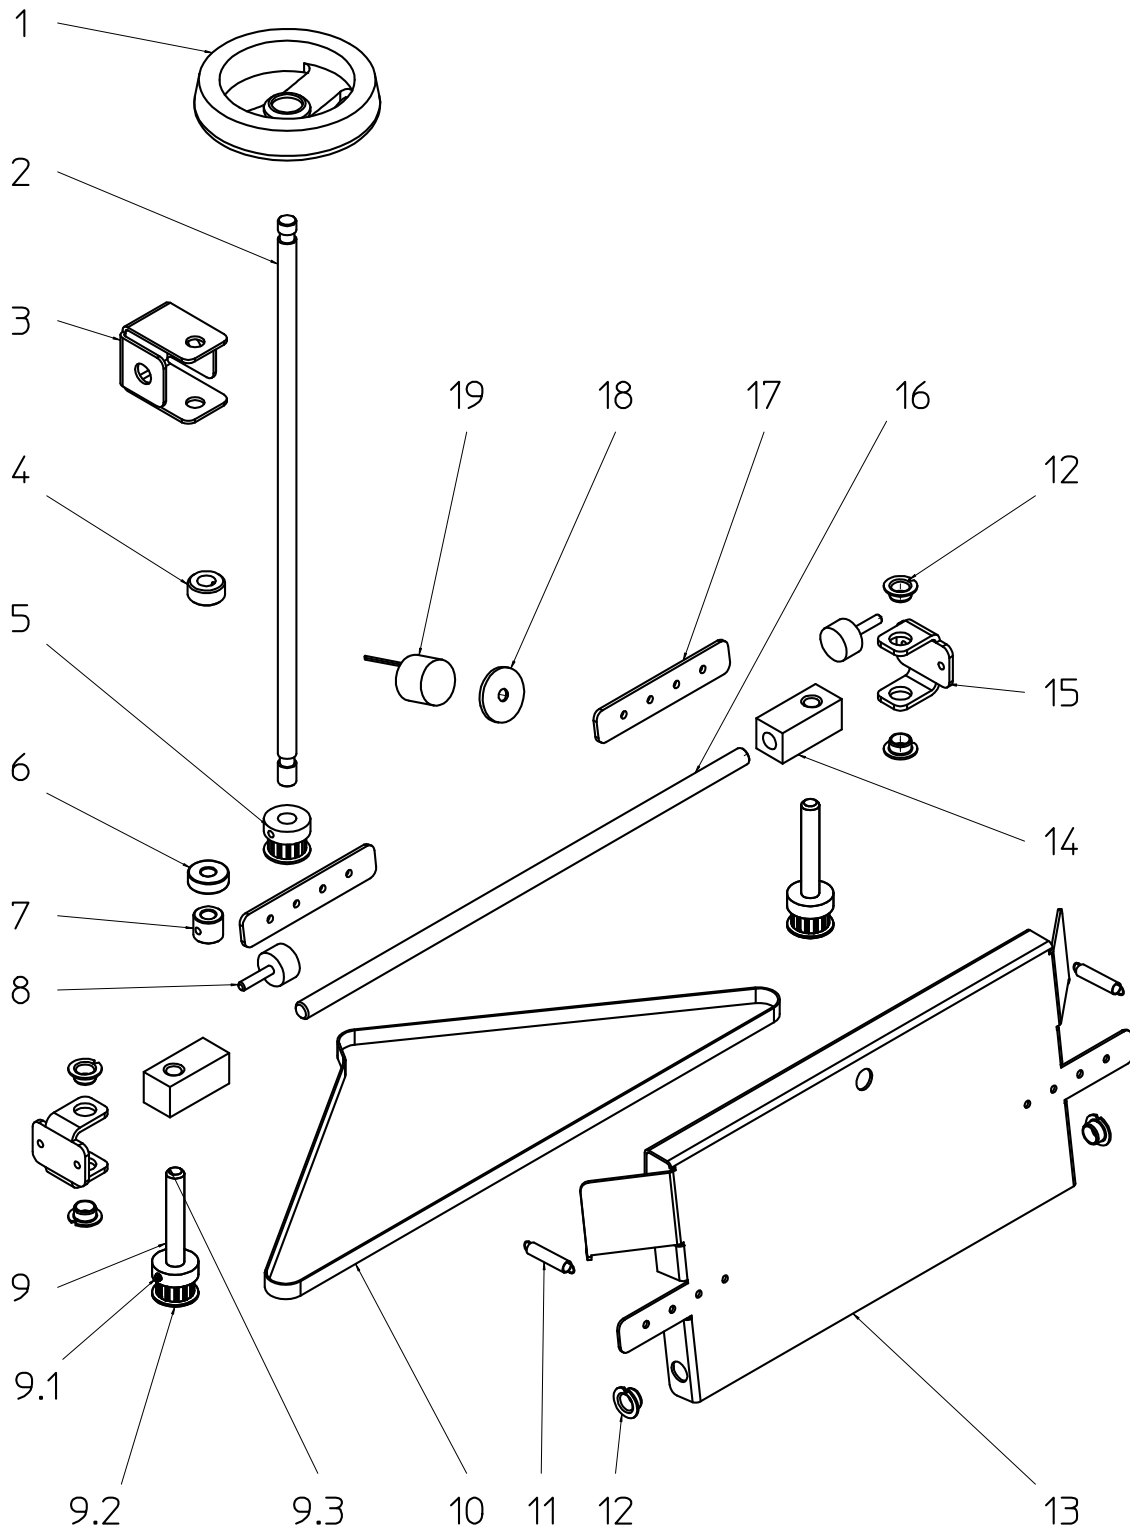

ERSATZTEILLISTE / PARTS BOOK

SP+ offline

Verkleidung
S. 3

Pressbalken
S. 4

Anschlag
S. 6

Bügelrolle
S. 8

Steuerung
S. 10

Einlauflicht-
schranke
S. 11

Ersatzteilliste / Partsbook

1	2980106_Gelenkachse
2	3952245_DU_Buchse_12x9.1
3	2980100_Spannbalken
4	2940500_Gleichstrom-Getriebemotor_403.559
5	2980103_Motorträgerblech
6	9950424_Stellring_15
7	2980124_BG_Kurvenscheibe_offline_rechts
7.1	2980108_Nocke
7.2	2980107_Nockenrohr
8	2980112_Gabellichtschrankenblech
9	2940198_Gabellichtschranke_TCYS6201
10	2980197_Pass-Schulterschraube_DIN7379_M10x16.
11	9950016_Kugellager_6201_ZZ_
12	2980111_Distanzscheibe
13	2940089_Zugfeder_Z115-01
14	2980102_Pressbalken
15	2980155_BG_Schaltscheibe
15.1	2980156_Schaltscheibe
16	2980105_Nockenträgerwelle
17	2952452_Exzentrersockel
18	9950574_Kugellager_626_ZZ
19	2980101_Balkenführachse
20	2980123_BG_Kurvenscheibe_offline_links
20.1	2980107_Nockenrohr
20.2	2980108_Nocke
21	9950267_Kugellager_6202_NR_ZZ_
22	2980125_Zugfeder_Z-169X
23	2955936_Gummimetallpuffer