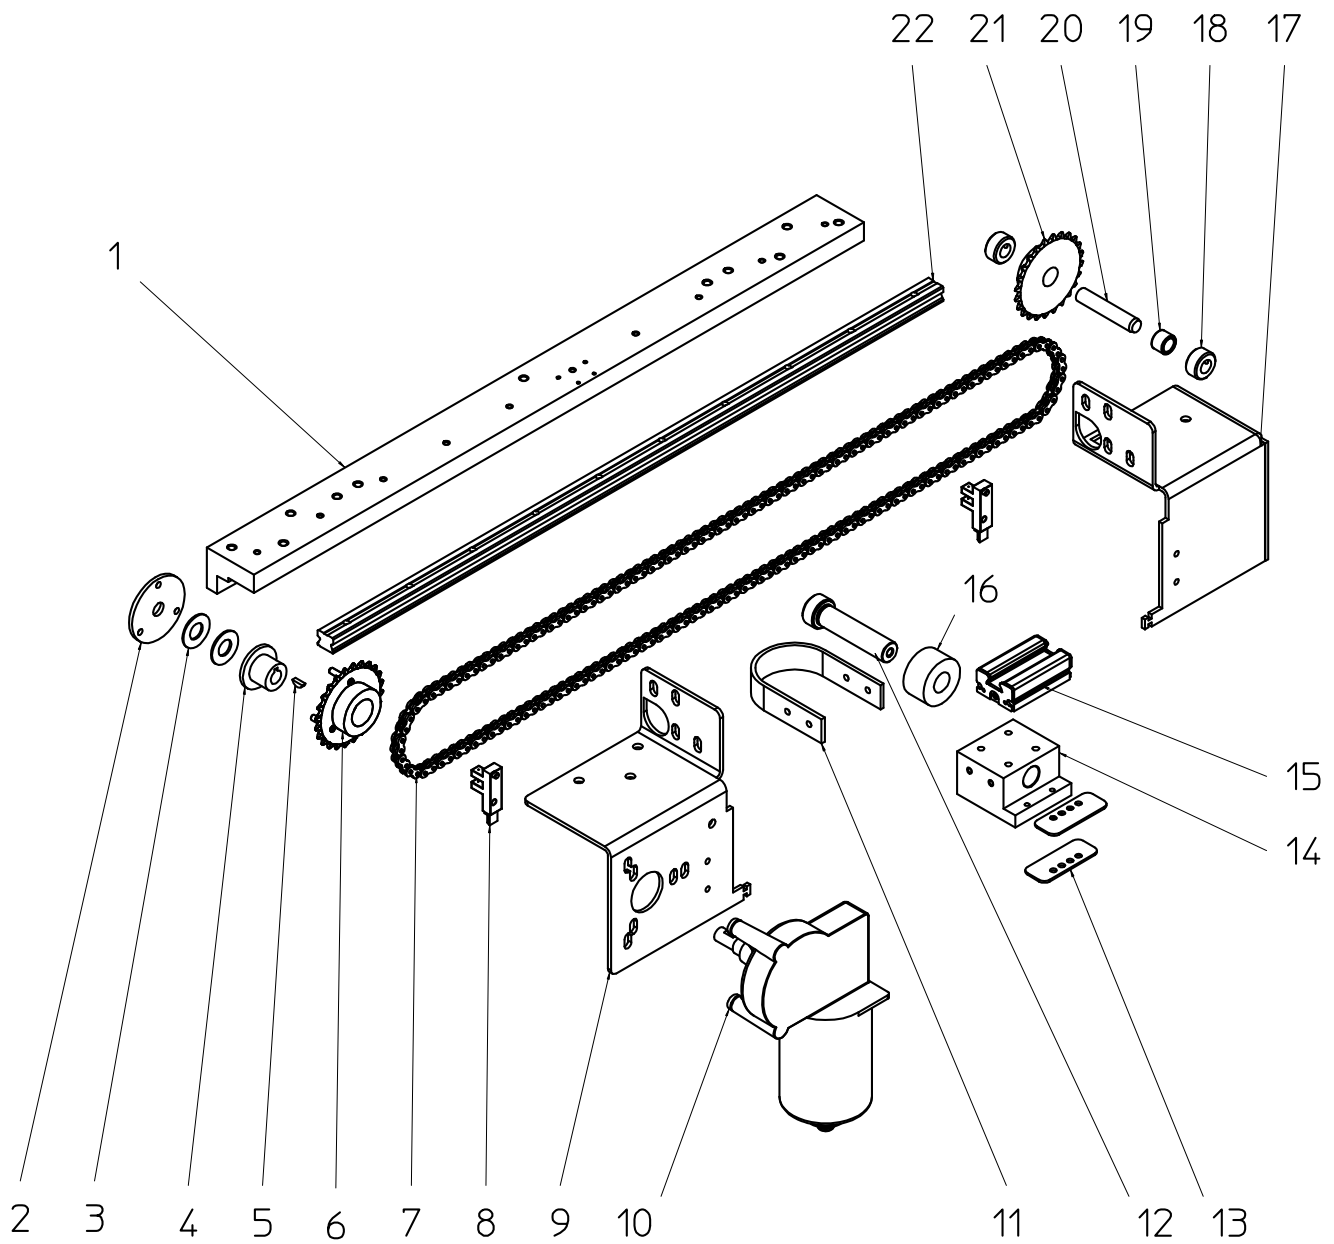

Ersatzteilliste / Partsbook

1	2980215_Balken_fest
2	2980249_Kupplungsscheibe
3	2980247_Tellerfeder
4	2980248_Kupplung
5	2980270_Scheibenfeder_DIN_6888_ISO_3912_3x3.7
6	2980235_BG_Ritzel
7	2980115_Kette_T8
8	2940198_Gabellichtschränke
9	2980202_Motorwinkel
10	2980116_Getriebemotor_SW2K_403_930
11	2980209_Murtfeldt_20x198x3
12	2980189_Lagerbolzen
13	2980211_schlittenabfrage
14	2980205_Lagerbock
15	2980201_Führungswagen_15mm
16	1954714_Rollenlager_NUTR_15
17	2980216_Ritzelwinkel
18	9950422_Stellring_10mm.1
19	9950027_Nadellager_HK_1010
20	DIN_6325_10x55
21	2980118_Ritzel_T8_Z24_Di14
22	298_0200_Führungsschiene_15_580