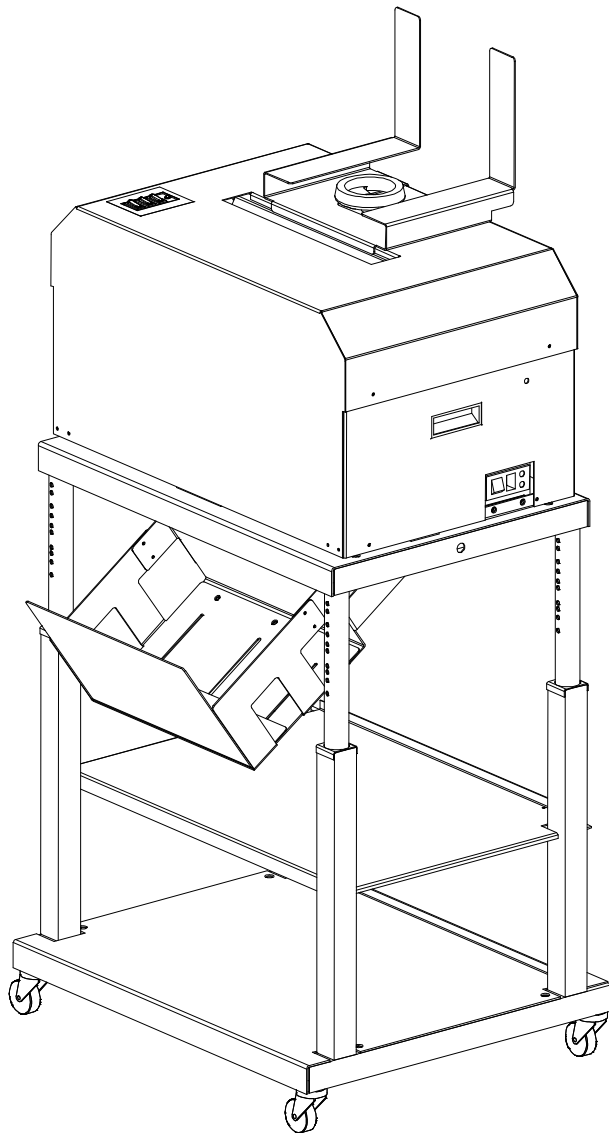

ERSATZTEILLISTE / PARTS BOOK

SP+ offline

1	2980232_Ablage
2	2980199_BG_Haube_kpl_offline
2.1	2980120_Haube
2.2	2980127_Haubenrückwand
3	2980190_Aufkleber_offline
4	2940341_Griffmulde_P2_41
5	2980119_Bodenblech
6	1950438_Gummimetallpuffer_25x6.4

Ersatzteilliste / Partsbook

1	2980106_Gelenkachse
2	3952245_DU_Buchse_12x9.1
3	2980100_Spannbalken
4	2940500_Gleichstrom-Getriebemotor_403.559
5	2980103_Motorträgerblech
6	9950424_Stellring_15
7	2980124_BG_Kurvenscheibe_offline_rechts
7.1	2980108_Nocke
7.2	2980107_Nockenrohr
8	2980112_Gabellichtschrankenblech
9	2940198_Gabellichtschranke_TCYS6201
10	2980197_Pass-Schulterschraube_DIN7379_M10x16.
11	9950016_Kugellager_6201_ZZ_
12	2980111_Distanzscheibe
13	2940089_Zugfeder_Z115-01
14	2980102_Pressbalken
15	2980155_BG_Schaltscheibe
15.1	2980156_Schaltscheibe
16	2980105_Nockenträgerwelle
17	2952452_Exzentrersockel
18	9950574_Kugellager_626_ZZ
19	2980101_Balkenführachse
20	2980123_BG_Kurvenscheibe_offline_links
20.1	2980107_Nockenrohr
20.2	2980108_Nocke
21	9950267_Kugellager_6202_NR_ZZ_
22	2980125_Zugfeder_Z-169X
23	2955936_Gummimetallpuffer