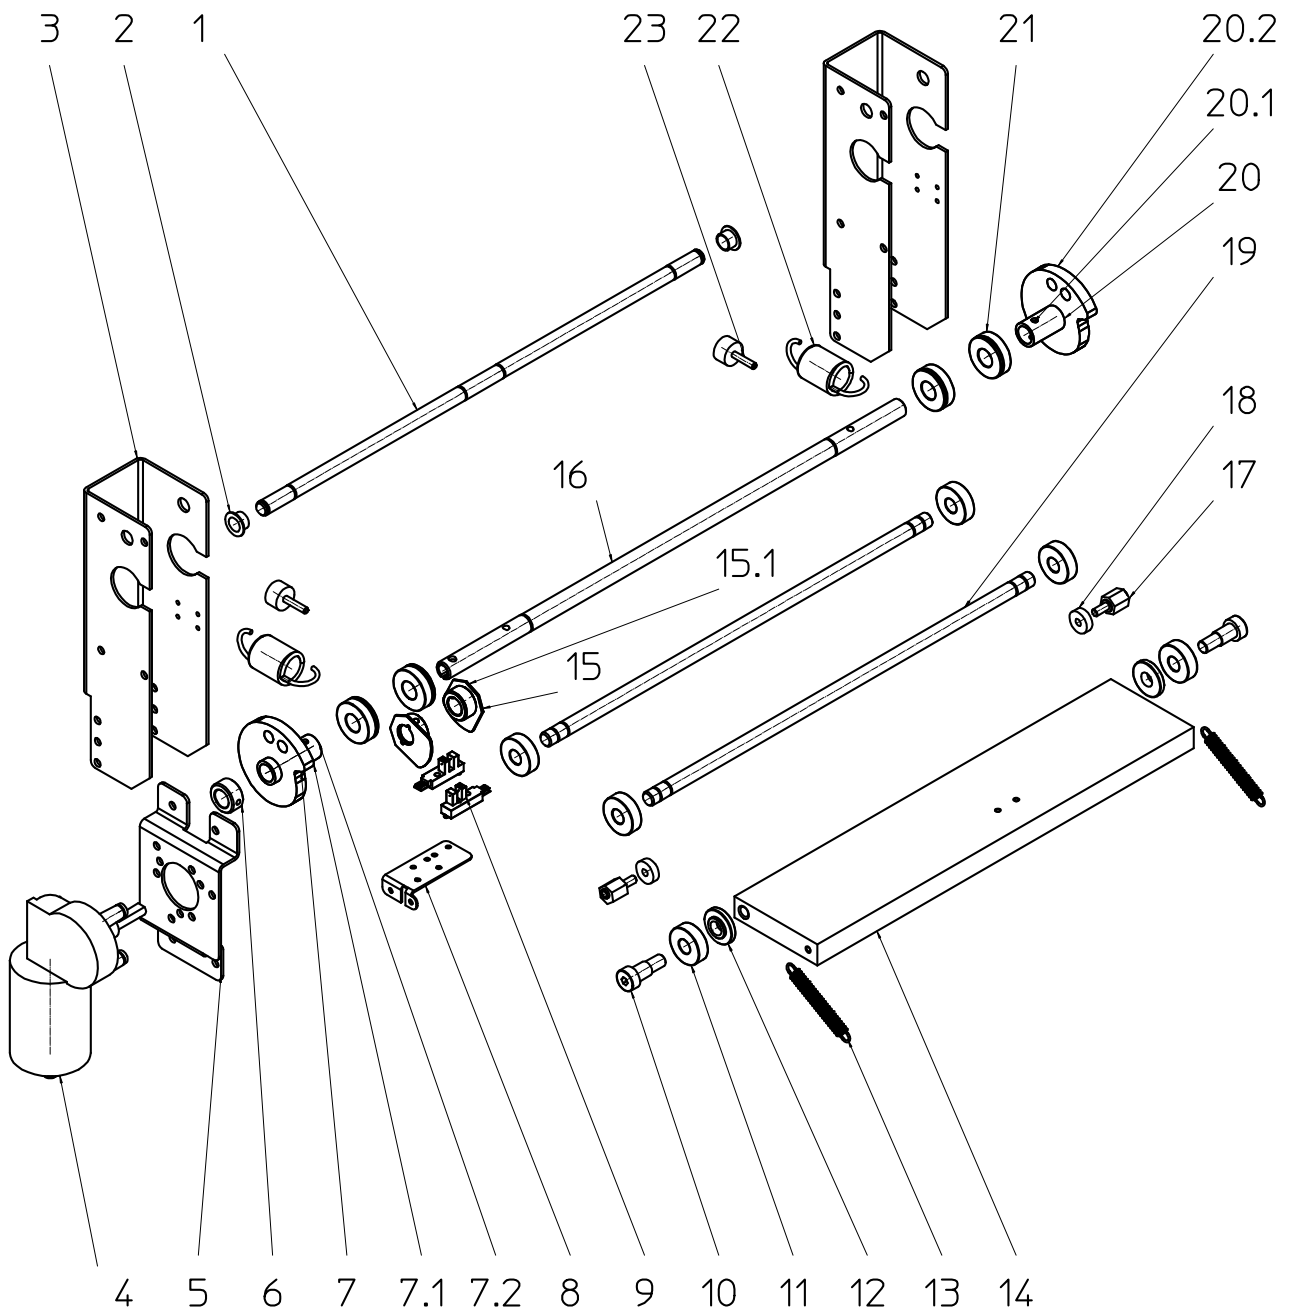

Ersatzteilliste / Partsbook

1	2980106_Gelenkachse
2	3952245_DU_Buchse_12x9.1
3	2980100_Spannbalken
4	2940500_Gleichstrom-Getriebemotor_403.559
5	2980103_Motorträgerblech
6	9950424_Stellring_15
7	2980124_BG_Kurvenscheibe_offline_rechts
7.1	2980108_Nocke
7.2	2980107_Nockenrohr
8	2980112_Gabellichtschrankenblech
9	2940198_Gabellichtschranke_TCYS6201
10	2980197_Pass-Schulterschraube_DIN7379_M10x16.
11	9950016_Kugellager_6201_ZZ_
12	2980111_Distanzscheibe
13	2940089_Zugfeder_Z115-01
14	2980102_Pressbalken
15	2980155_BG_Schaltscheibe
15.1	2980156_Schaltscheibe
16	2980105_Nockenträgerwelle
17	2952452_Exzentrersockel
18	9950574_Kugellager_626_ZZ
19	2980101_Balkenführachse
20	2980123_BG_Kurvenscheibe_offline_links
20.1	2980107_Nockenrohr
20.2	2980108_Nocke
21	9950267_Kugellager_6202_NR_ZZ_
22	2980125_Zugfeder_Z-169X
23	2955936_Gummimetallpuffer