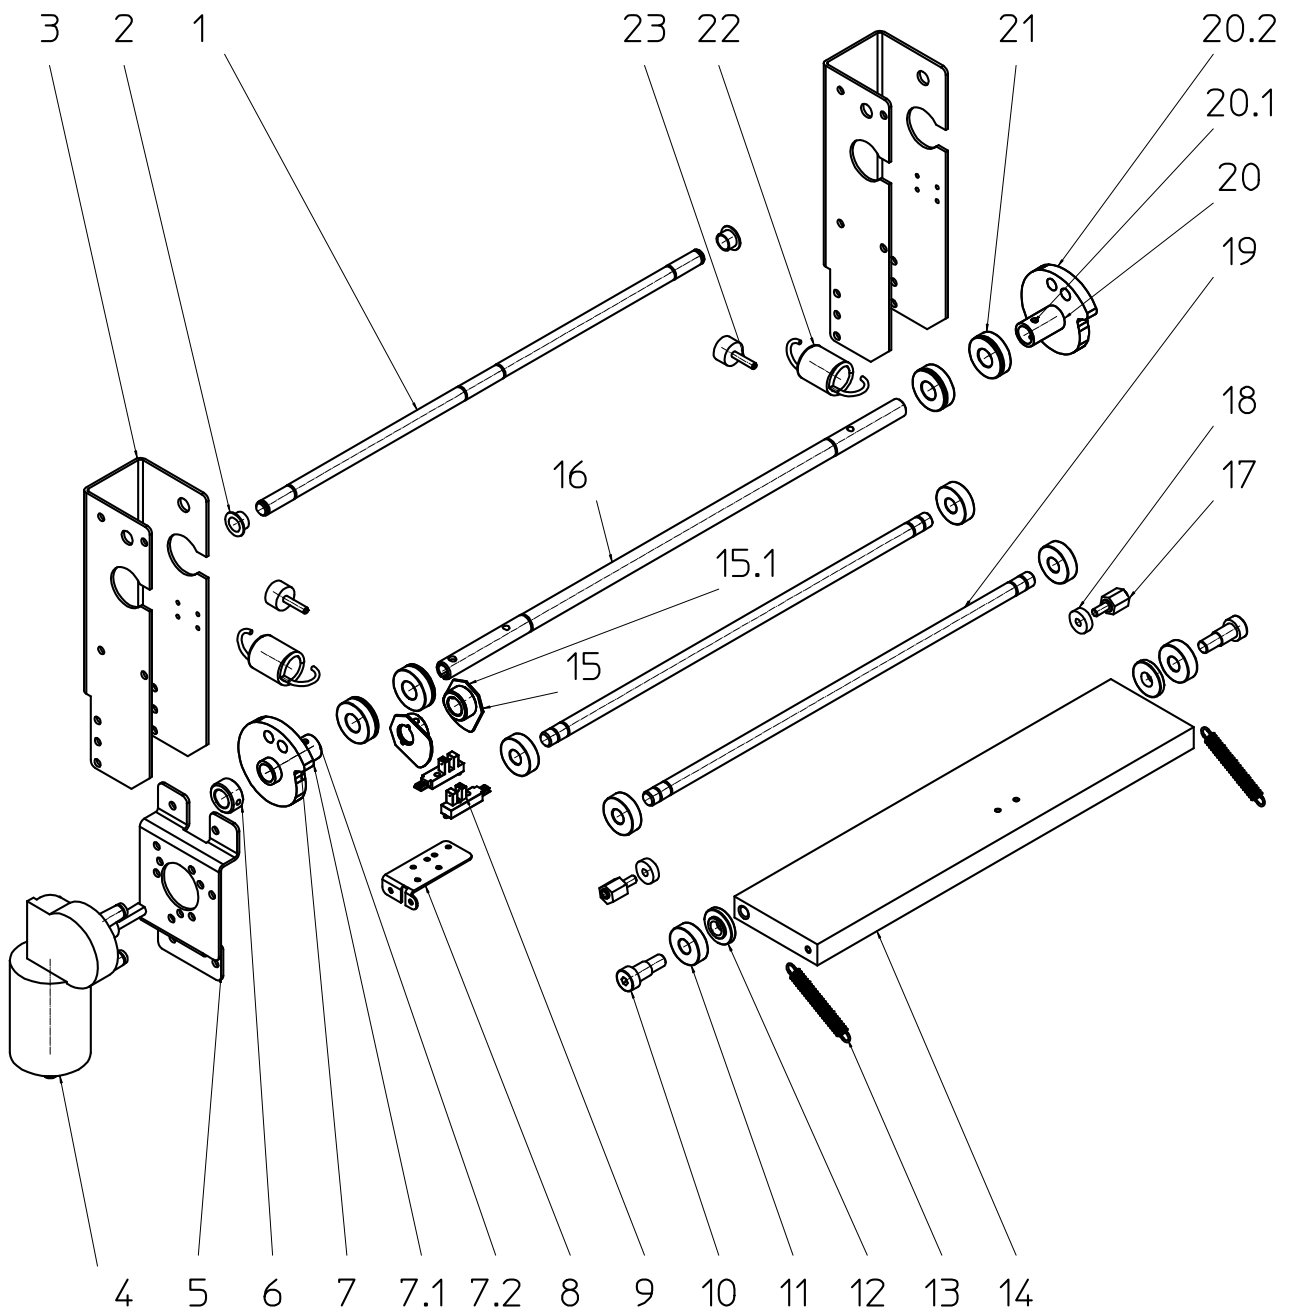

ERSATZTEILLISTE / PARTS BOOK

SP+ offline

1	2980232_Ablage
2	2980199_BG_Haube_kpl_offline
2.1	2980120_Haube
2.2	2980127_Haubenrückwand
3	2980190_Aufkleber_offline
4	2940341_Griffmulde_P2_41
5	2980119_Bodenblech
6	1950438_Gummimetallpuffer_25x6.4

Ersatzteilliste / Partsbook

1	2980106_Gelenkachse
2	3952245_DU_Buchse_12x9.1
3	2980100_Spannbalken
4	2940500_Gleichstrom-Getriebemotor_403.559
5	2980103_Motorträgerblech
6	9950424_Stellring_15
7	2980124_BG_Kurvenscheibe_offline_rechts
7.1	2980108_Nocke
7.2	2980107_Nockenrohr
8	2980112_Gabellichtschrankenblech
9	2940198_Gabellichtschranke_TCYS6201
10	2980197_Pass-Schulterschraube_DIN7379_M10x16.
11	9950016_Kugellager_6201_ZZ_
12	2980111_Distanzscheibe
13	2940089_Zugfeder_Z115-01
14	2980102_Pressbalken
15	2980155_BG_Schaltscheibe
15.1	2980156_Schaltscheibe
16	2980105_Nockenträgerwelle
17	2952452_Exzentrersockel
18	9950574_Kugellager_626_ZZ
19	2980101_Balkenführachse
20	2980123_BG_Kurvenscheibe_offline_links
20.1	2980107_Nockenrohr
20.2	2980108_Nocke
21	9950267_Kugellager_6202_NR_ZZ_
22	2980125_Zugfeder_Z-169X
23	2955936_Gummimetallpuffer

Ersatzteilliste / Partsbook

1	2980215_Balken_fest
2	2980249_Kupplungsscheibe
3	2980247_Tellerfeder
4	2980248_Kupplung
5	2980270_Scheibenfeder_DIN_6888_ISO_3912_3x3.7
6	2980235_BG_Ritzel
7	2980115_Kette_T8
8	2940198_Gabellichtschränke
9	2980202_Motorwinkel
10	2980116_Getriebemotor_SW2K_403_930
11	2980209_Murtfeldt_20x198x3
12	2980189_Lagerbolzen
13	2980211_schlittenabfrage
14	2980205_Lagerbock
15	2980201_Führungswagen_15mm
16	1954714_Rollenlager_NUTR_15
17	2980216_Ritzelwinkel
18	9950422_Stellring_10mm.1
19	9950027_Nadellager_HK_1010
20	DIN_6325_10x55
21	2980118_Ritzel_T8_Z24_Di14
22	298_0200_Führungsschiene_15_580