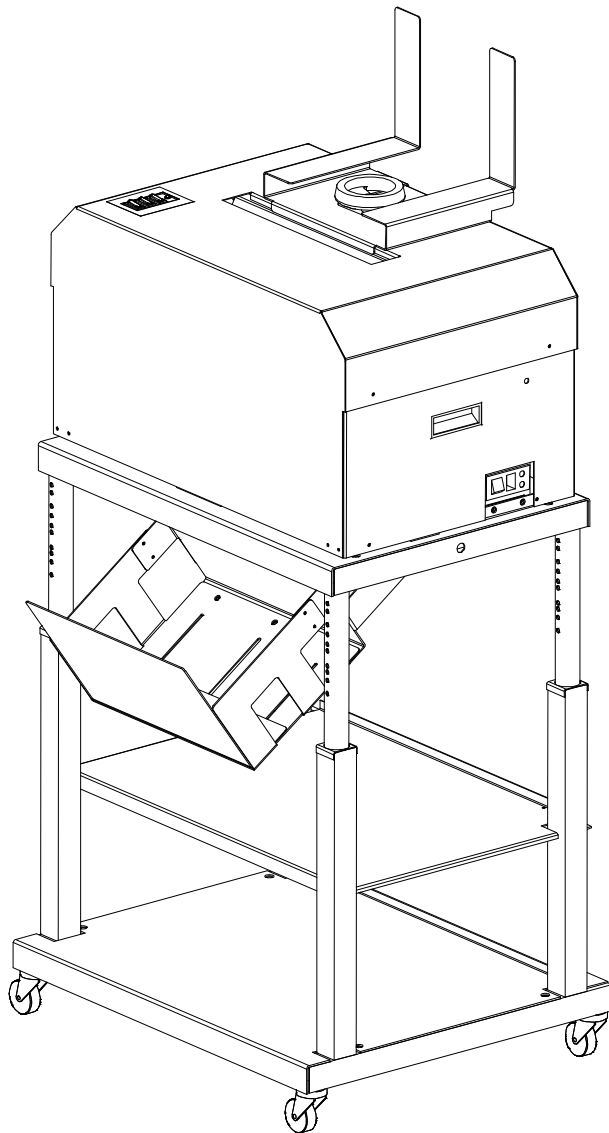

ERSATZTEILLISTE / PARTS BOOK

SP+ offline

Verkleidung
S. 3

Pressbalken
S. 4

Anschlag
S. 6

Bügelrolle
S. 8

Steuerung
S. 10

Einlauflicht-
schranke
S. 11

Chassis
S. 12

Ständer
S. 13

1	2980232_Ablage
2	2980199_BG_Haube_kpl_offline
2.1	2980120_Haube
2.2	2980127_Haubenrückwand
3	2980190_Aufkleber_offline
4	2940341_Griffmulde_P2_41
5	2980119_Bodenblech
6	1950438_Gummimetallpuffer_25x6.4